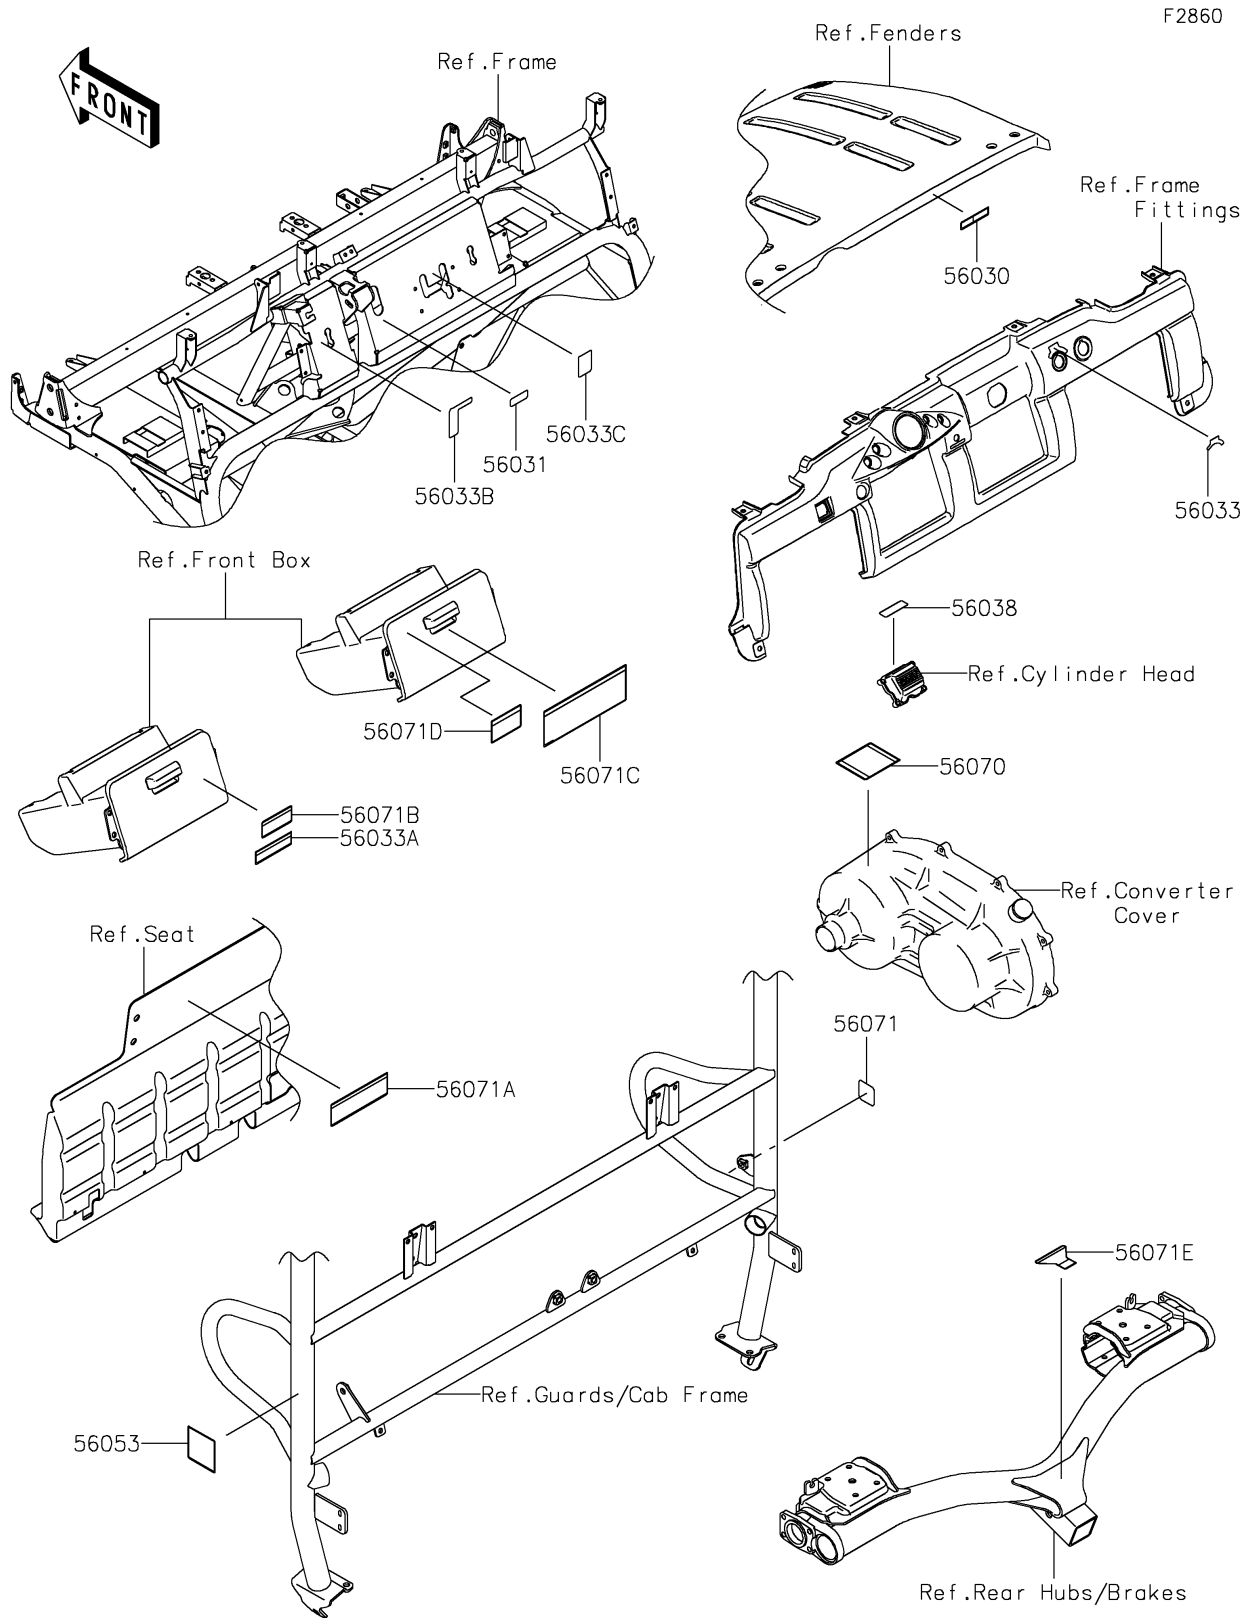

2021 MULE™ 4000 PARTS DIAGRAM

Labels

2021 MULE™ 4000 PARTS LIST

Labels

ITEM NAME	PART NUMBER	QUANTITY
LABEL,OPERATING HOOD (Ref # 56030)	56030-1563	1
LABEL-MANUAL,BRAKE FLUID LEVEL (Ref # 56031)	56031-1818	1
LABEL-MANUAL,IGNITION (Ref # 56033)	56033-0212	1
LABEL-MANUAL,SHIFT NOTICE (Ref # 56033A)	56033-0822	1
LABEL-MANUAL,DIFF MODE (Ref # 56033B)	56033-1183	1
LABEL-MANUAL,SHIFT (Ref # 56033C)	56033-1205	1
LABEL-BRAND (Ref # 56038)	56038-2782	1
LABEL-SPECIFICATION,TIRE (Ref # 56053)	56053-1623	1
LABEL-WARNING,HOT SURFACES (Ref # 56070)	56070-0051	1
LABEL-WARNING,GASOLINE (Ref # 56071)	56071-0588	1
LABEL-WARNING,CARGO BED,2P (Ref # 56071A)	56071-0636	1
LABEL-WARNING,CARGO BED (Ref # 56071B)	56071-0638	1
LABEL-WARNING,GENERAL (Ref # 56071C)	56071-0644	1
LABEL-WARNING,HOOD CAUTION (Ref # 56071D)	56071-0894	1
LABEL-WARNING,TRAILER HITCH (Ref # 56071E)	56071-0895	1