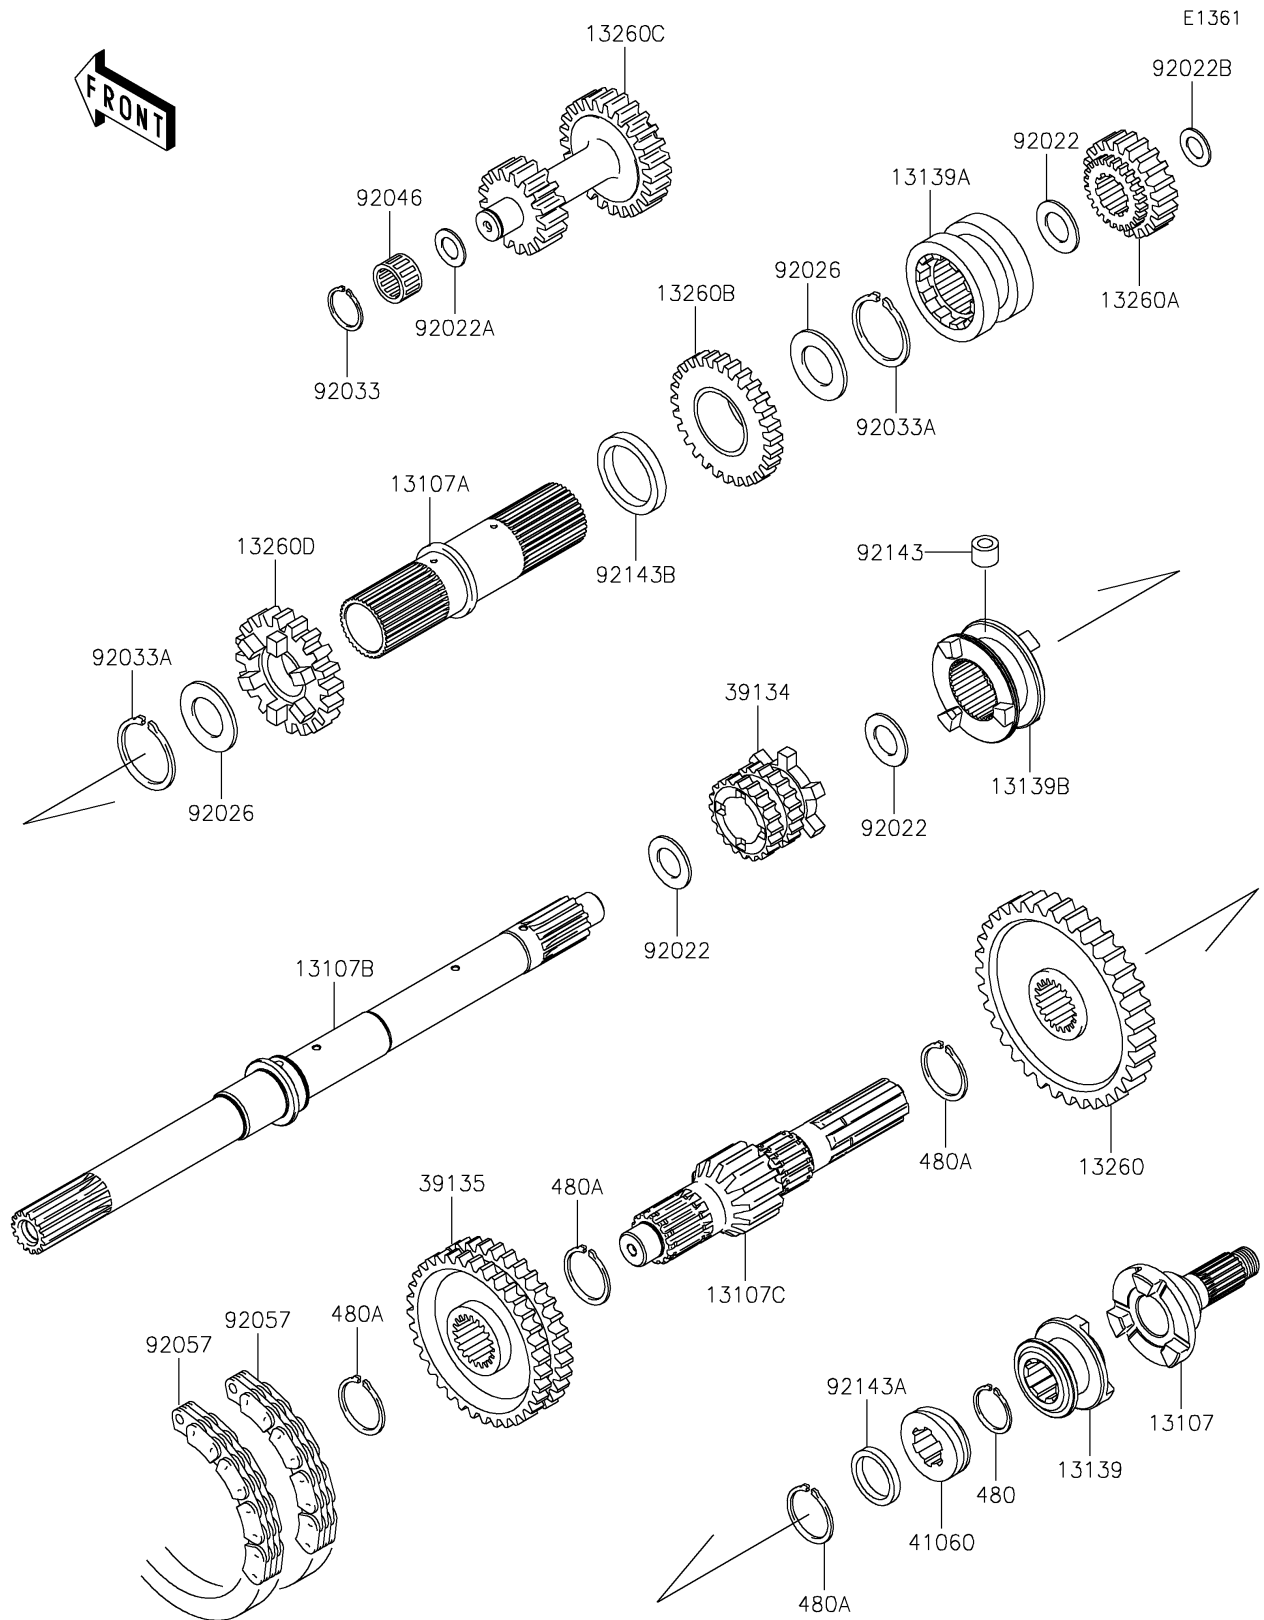

2021 MULE™ 4010 4x4® FE PARTS DIAGRAM

Transmission

2021 MULE™ 4010 4x4® FE PARTS LIST

Transmission

ITEM NAME	PART NUMBER	QUANTITY
-----------	-------------	----------