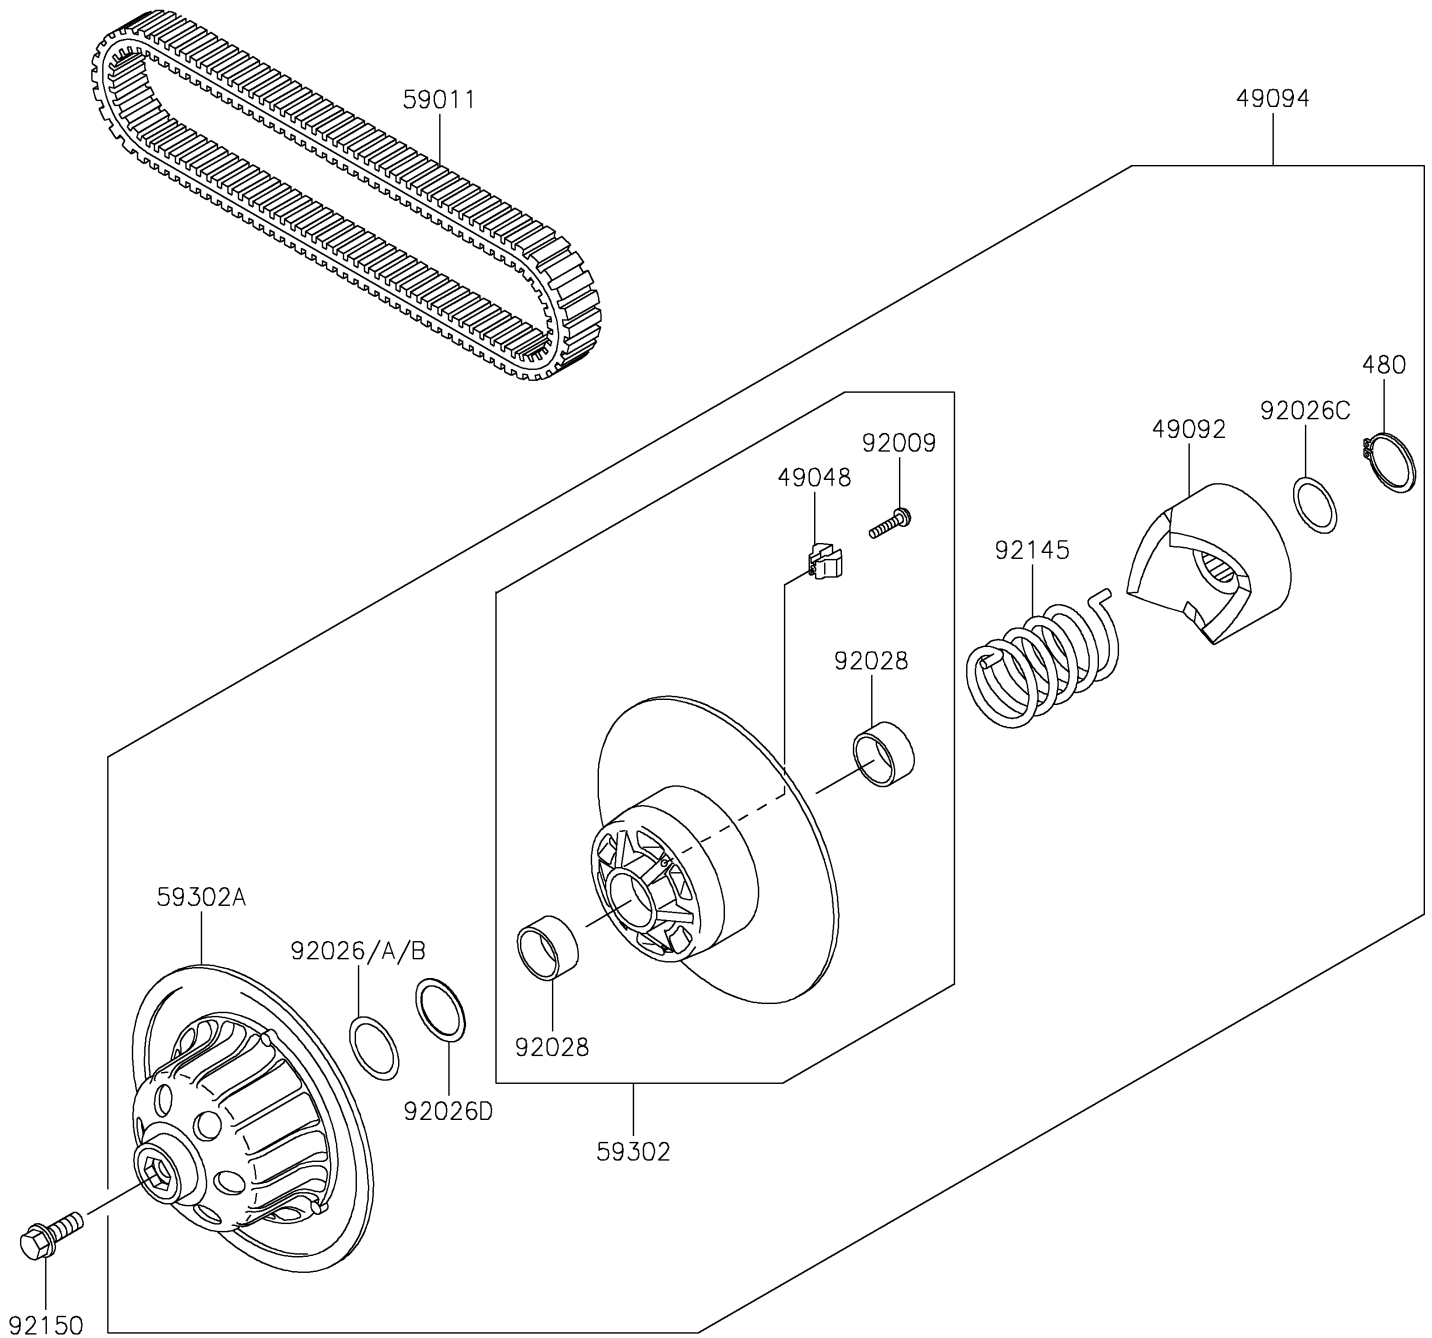

2021 MULE™ 4010 4x4® FE PARTS DIAGRAM

Driven Converter/Drive Belt

E1392

2021 MULE™ 4010 4x4® FE PARTS LIST

Driven Converter/Drive Belt

| ITEM NAME | PART NUMBER | QUANTITY |
|-----------|-------------|----------|
|-----------|-------------|----------|