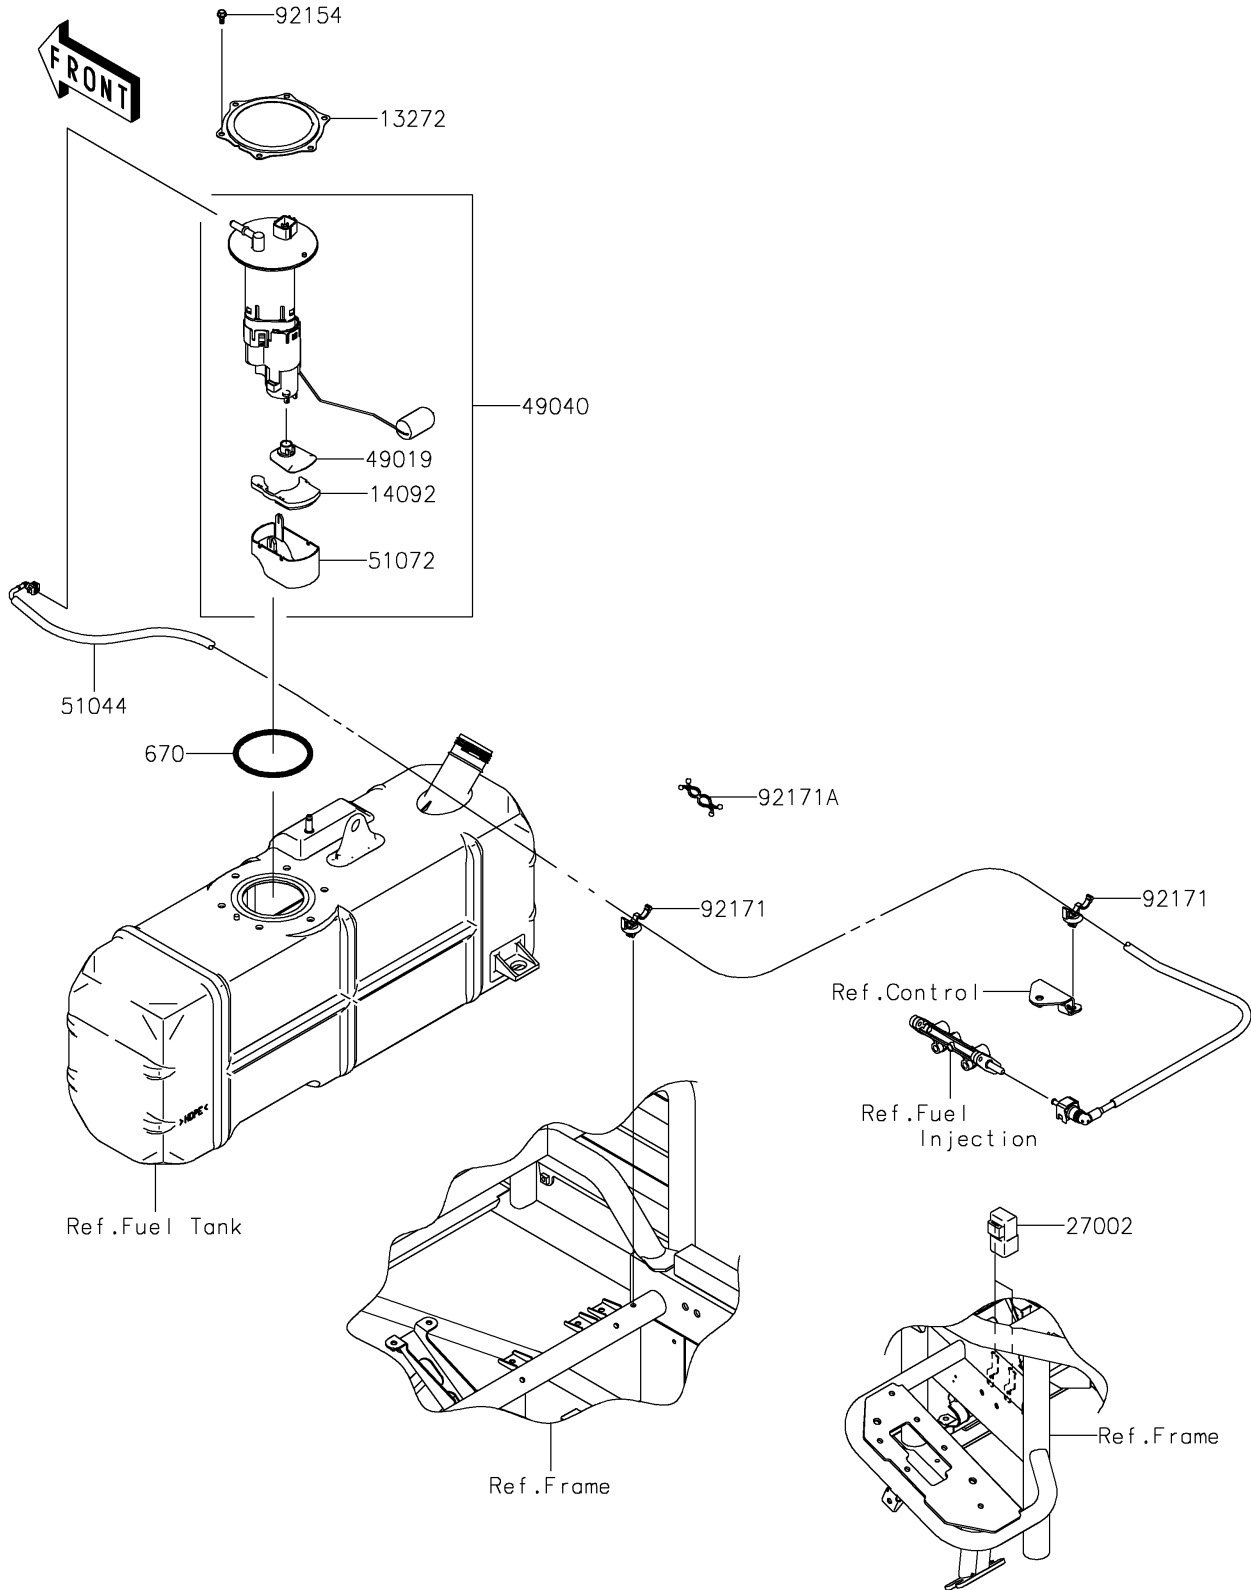

2022 MULE™ 4010 4x4 FE PARTS DIAGRAM

Fuel Pump

E1520

2022 MULE™ 4010 4x4 FE PARTS LIST

Fuel Pump

ITEM NAME	PART NUMBER	QUANTITY
PLATE (Ref # 13272)	13272-2501	1
COVER (Ref # 14092)	14092-1044	1
RELAY-ASSY (Ref # 27002)	27002-1088	2
FILTER-FUEL (Ref # 49019)	49019-0013	1
PUMP-FUEL (Ref # 49040)	49040-0718	1
TUBE-ASSY,FUEL (Ref # 51044)	51044-0926	1
CHAMBER-FUEL (Ref # 51072)	51072-0003	1
BOLT,FUEL PUMP (Ref # 92154)	92154-1326	6
CLAMP (Ref # 92171)	92171-0453	2
CLAMP (Ref # 92171A)	92171-0476	1
O RING (Ref # 670)	670E5090	1