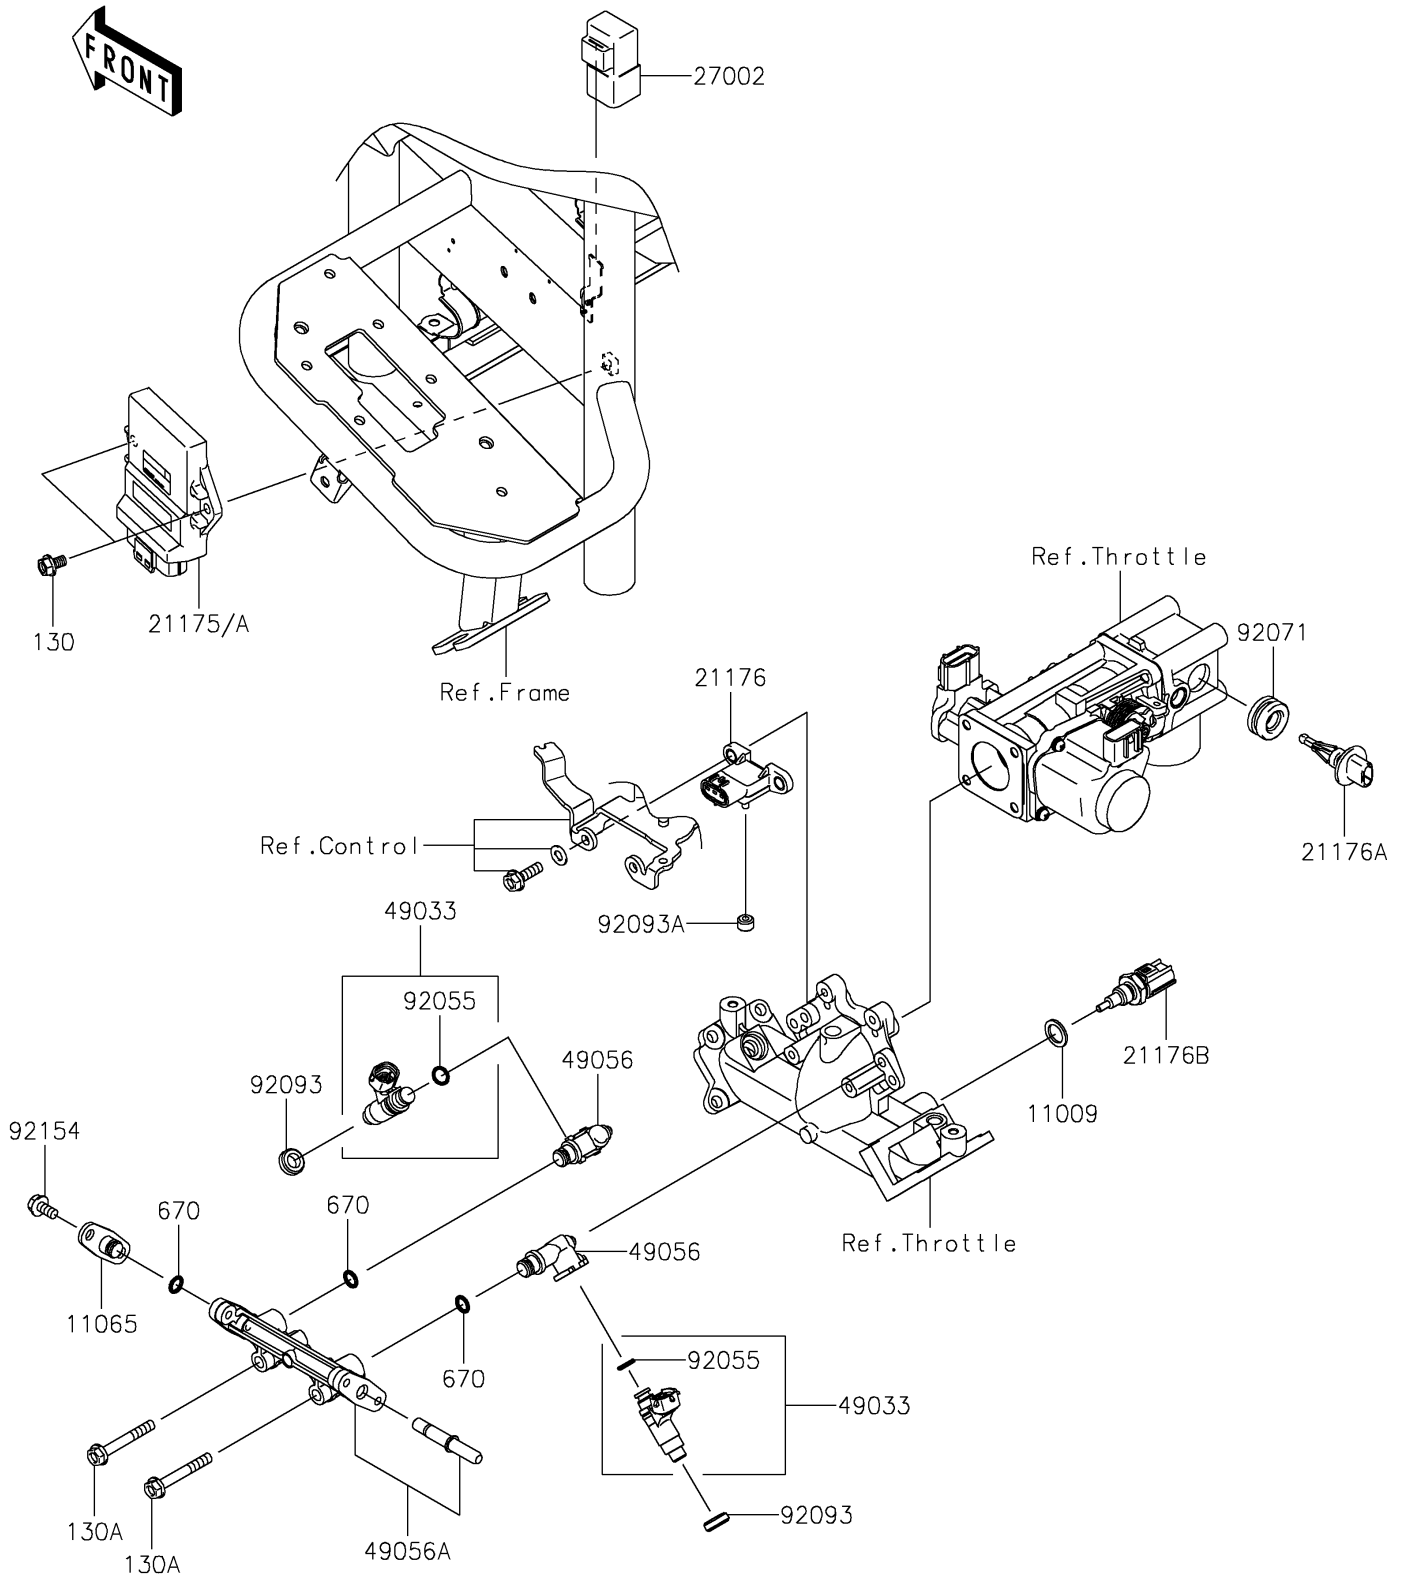

# 2021 MULE™ 4010 4x4® FE PARTS DIAGRAM

Fuel Injection

E1530

# 2021 MULE™ 4010 4x4® FE PARTS LIST

Fuel Injection

ITEM NAME	PART NUMBER	QUANTITY
-----------	-------------	----------