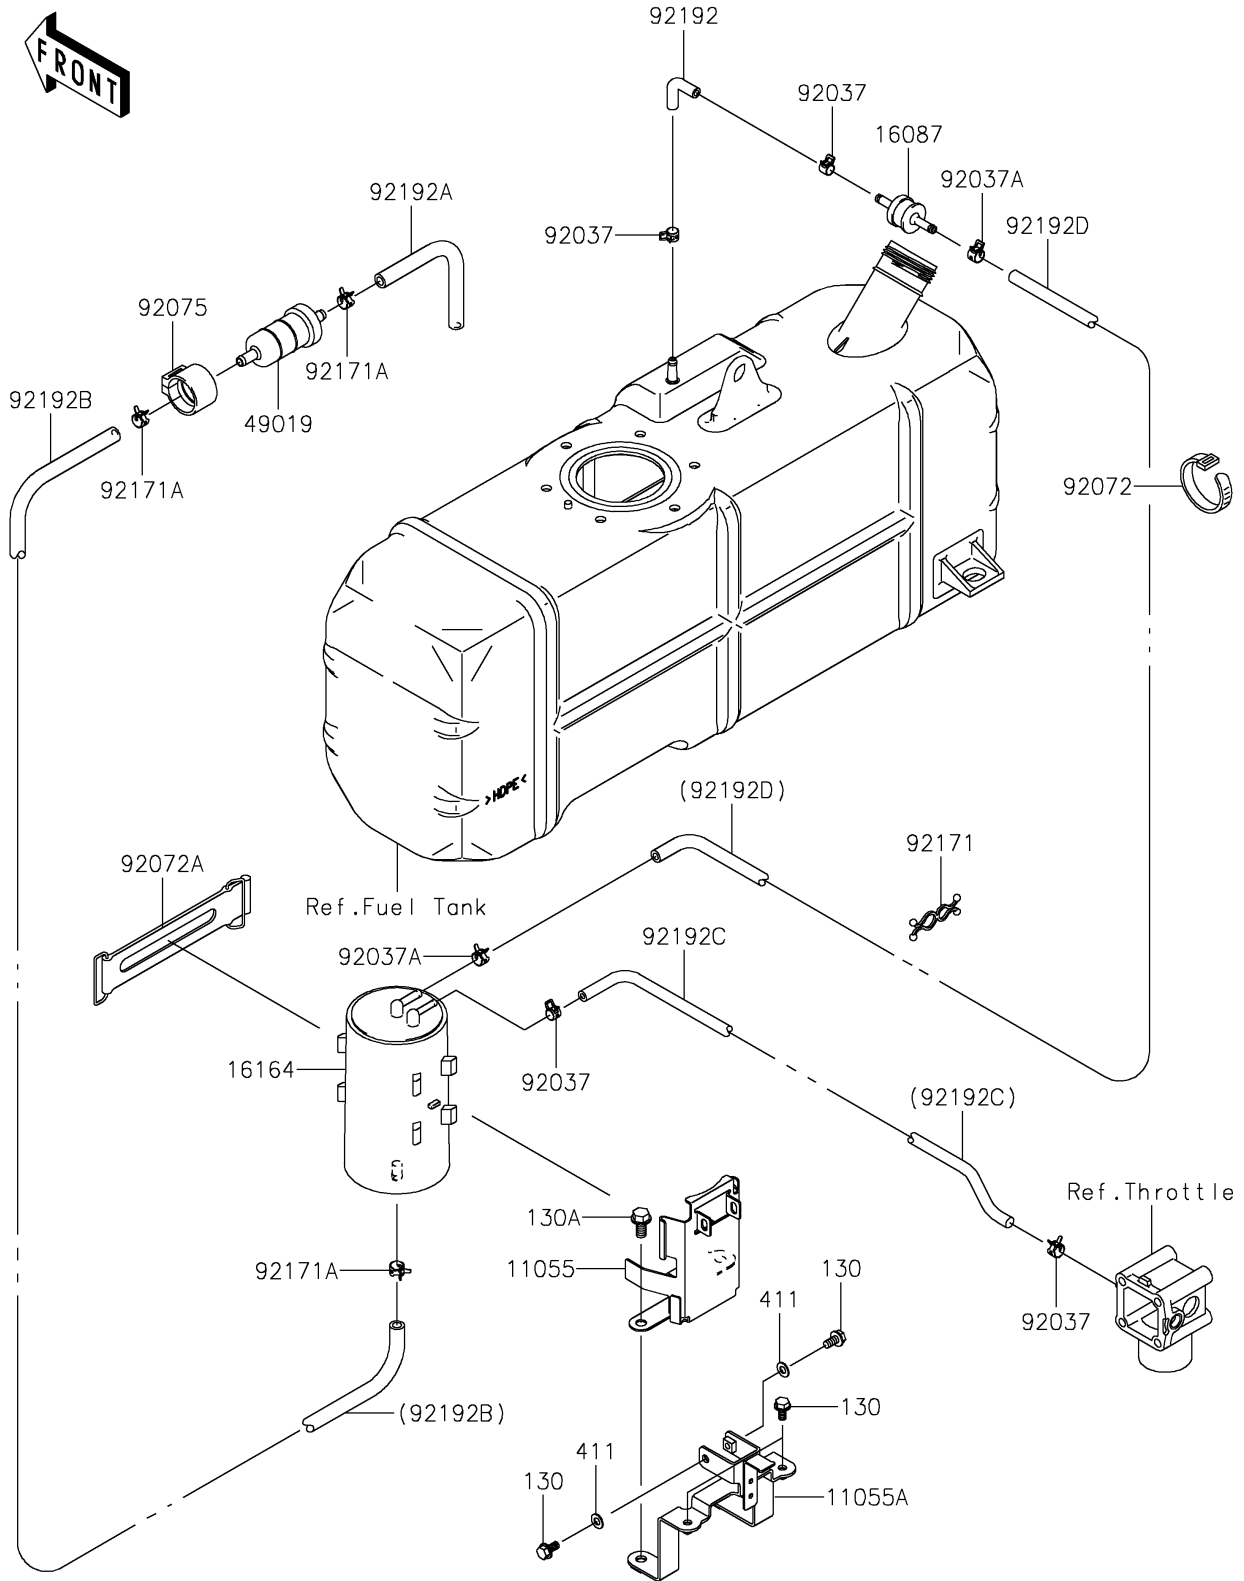

2021 MULE™ 4010 4x4® FE PARTS DIAGRAM

Fuel Evaporative System

E1650

2021 MULE™ 4010 4x4® FE PARTS LIST

Fuel Evaporative System

ITEM NAME	PART NUMBER	QUANTITY
-----------	-------------	----------