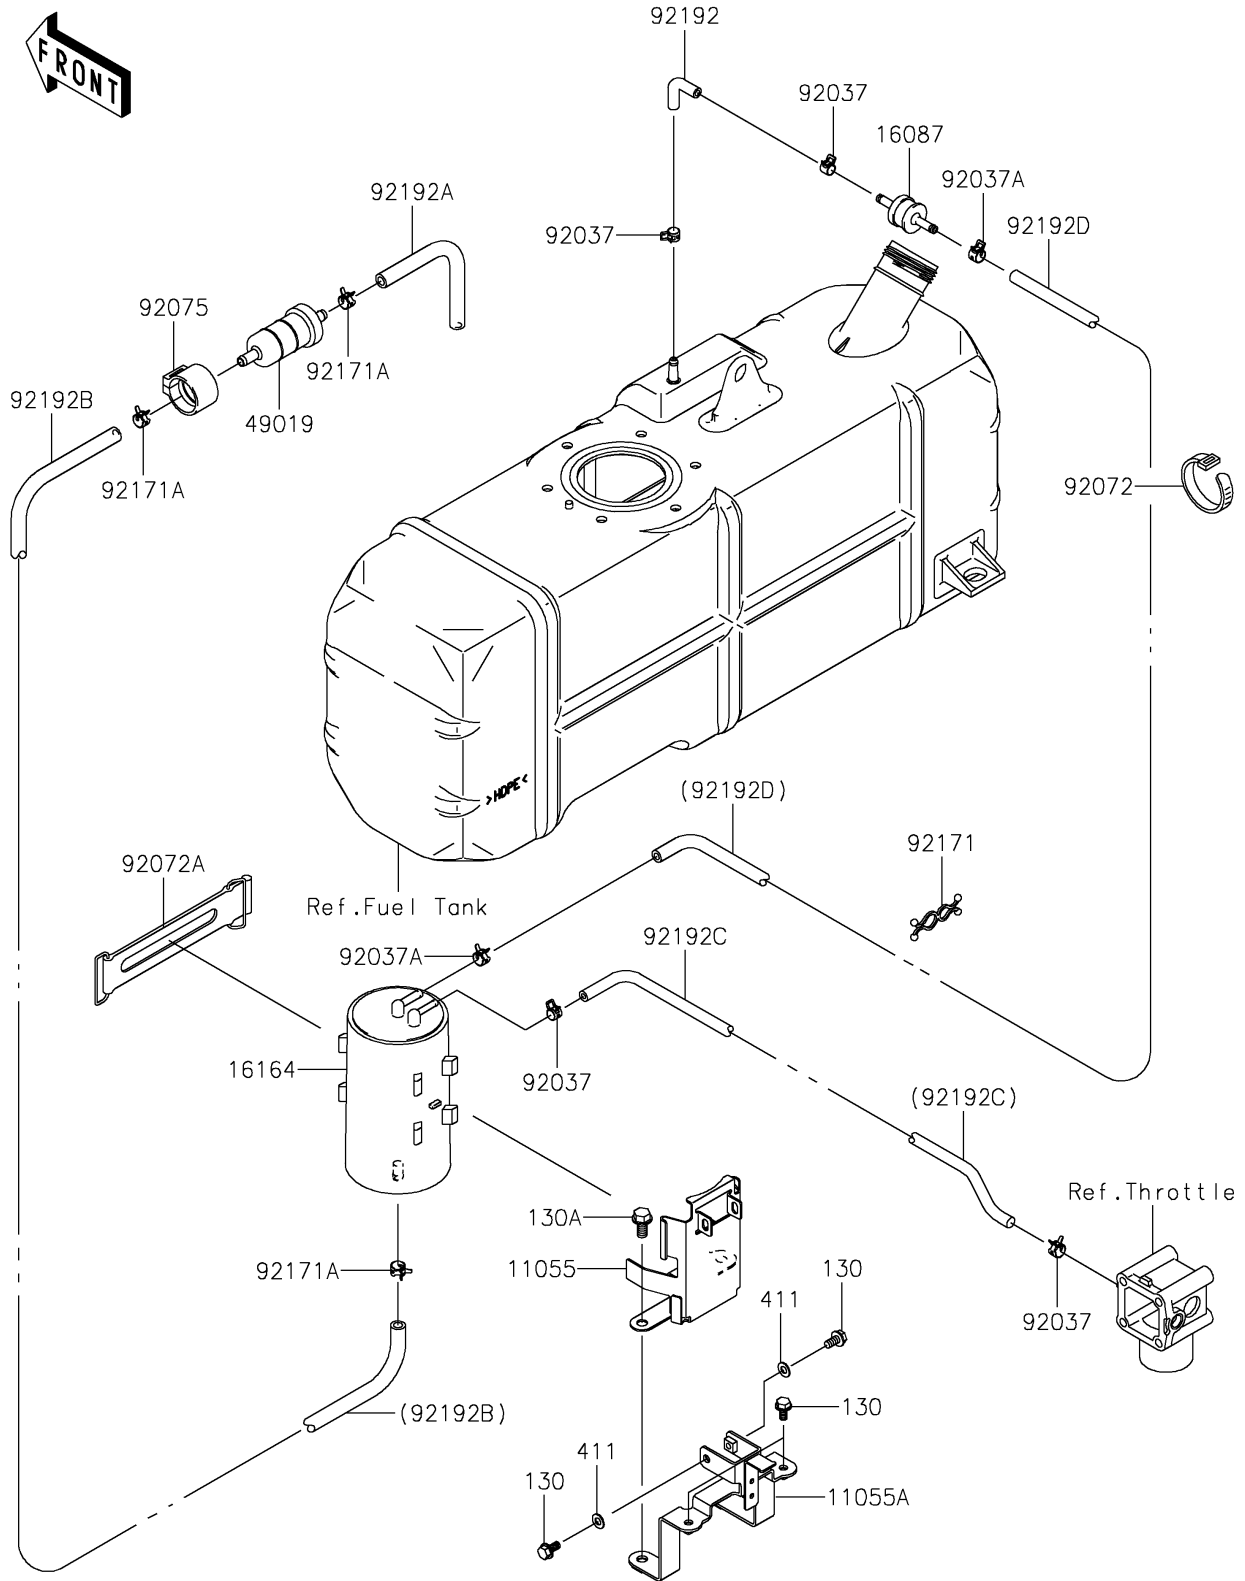

2022 MULE™ 4010 4x4 FE PARTS DIAGRAM

Fuel Evaporative System

E1650

2022 MULE™ 4010 4x4 FE PARTS LIST

Fuel Evaporative System

ITEM NAME	PART NUMBER	QUANTITY
-----------	-------------	----------