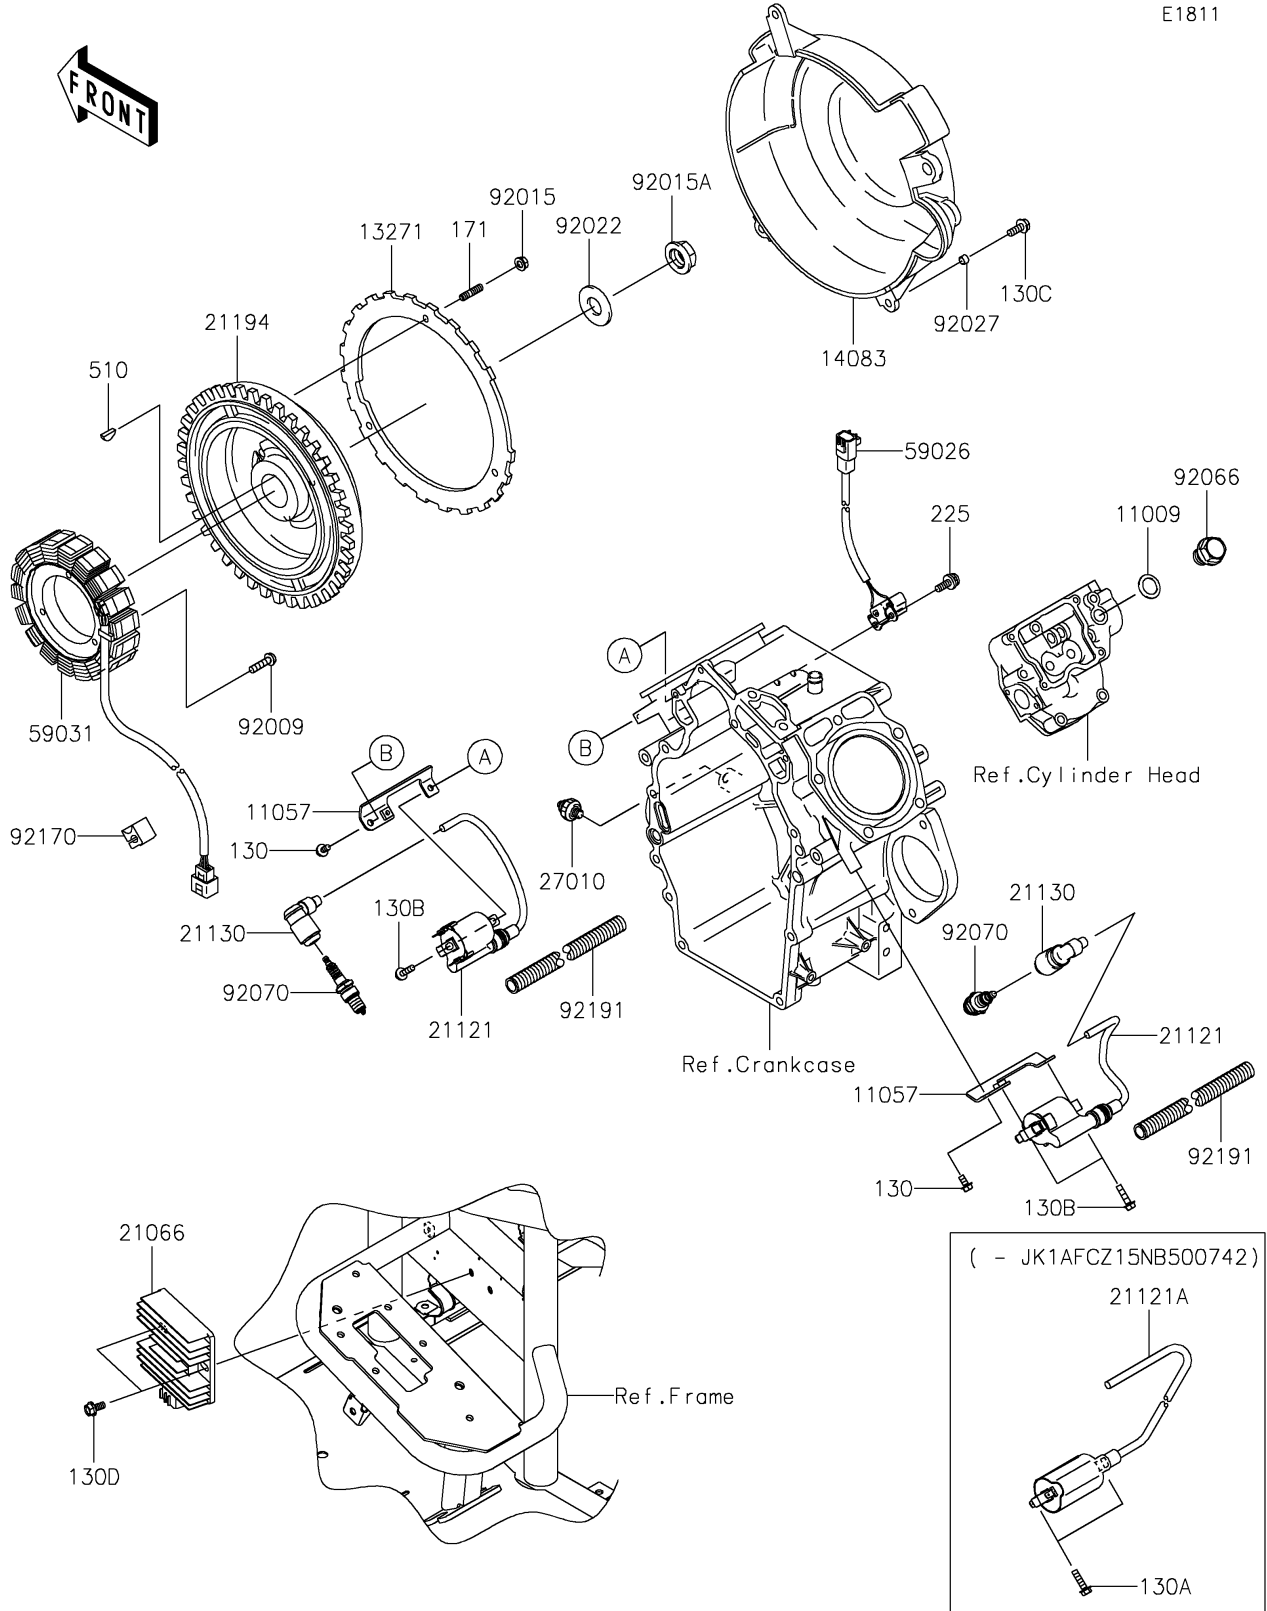

# 2021 MULE™ 4010 4x4® FE PARTS DIAGRAM

## Generator/Ignition Coil

E1811

# 2021 MULE™ 4010 4x4® FE PARTS LIST

Generator/Ignition Coil

ITEM NAME	PART NUMBER	QUANTITY
-----------	-------------	----------