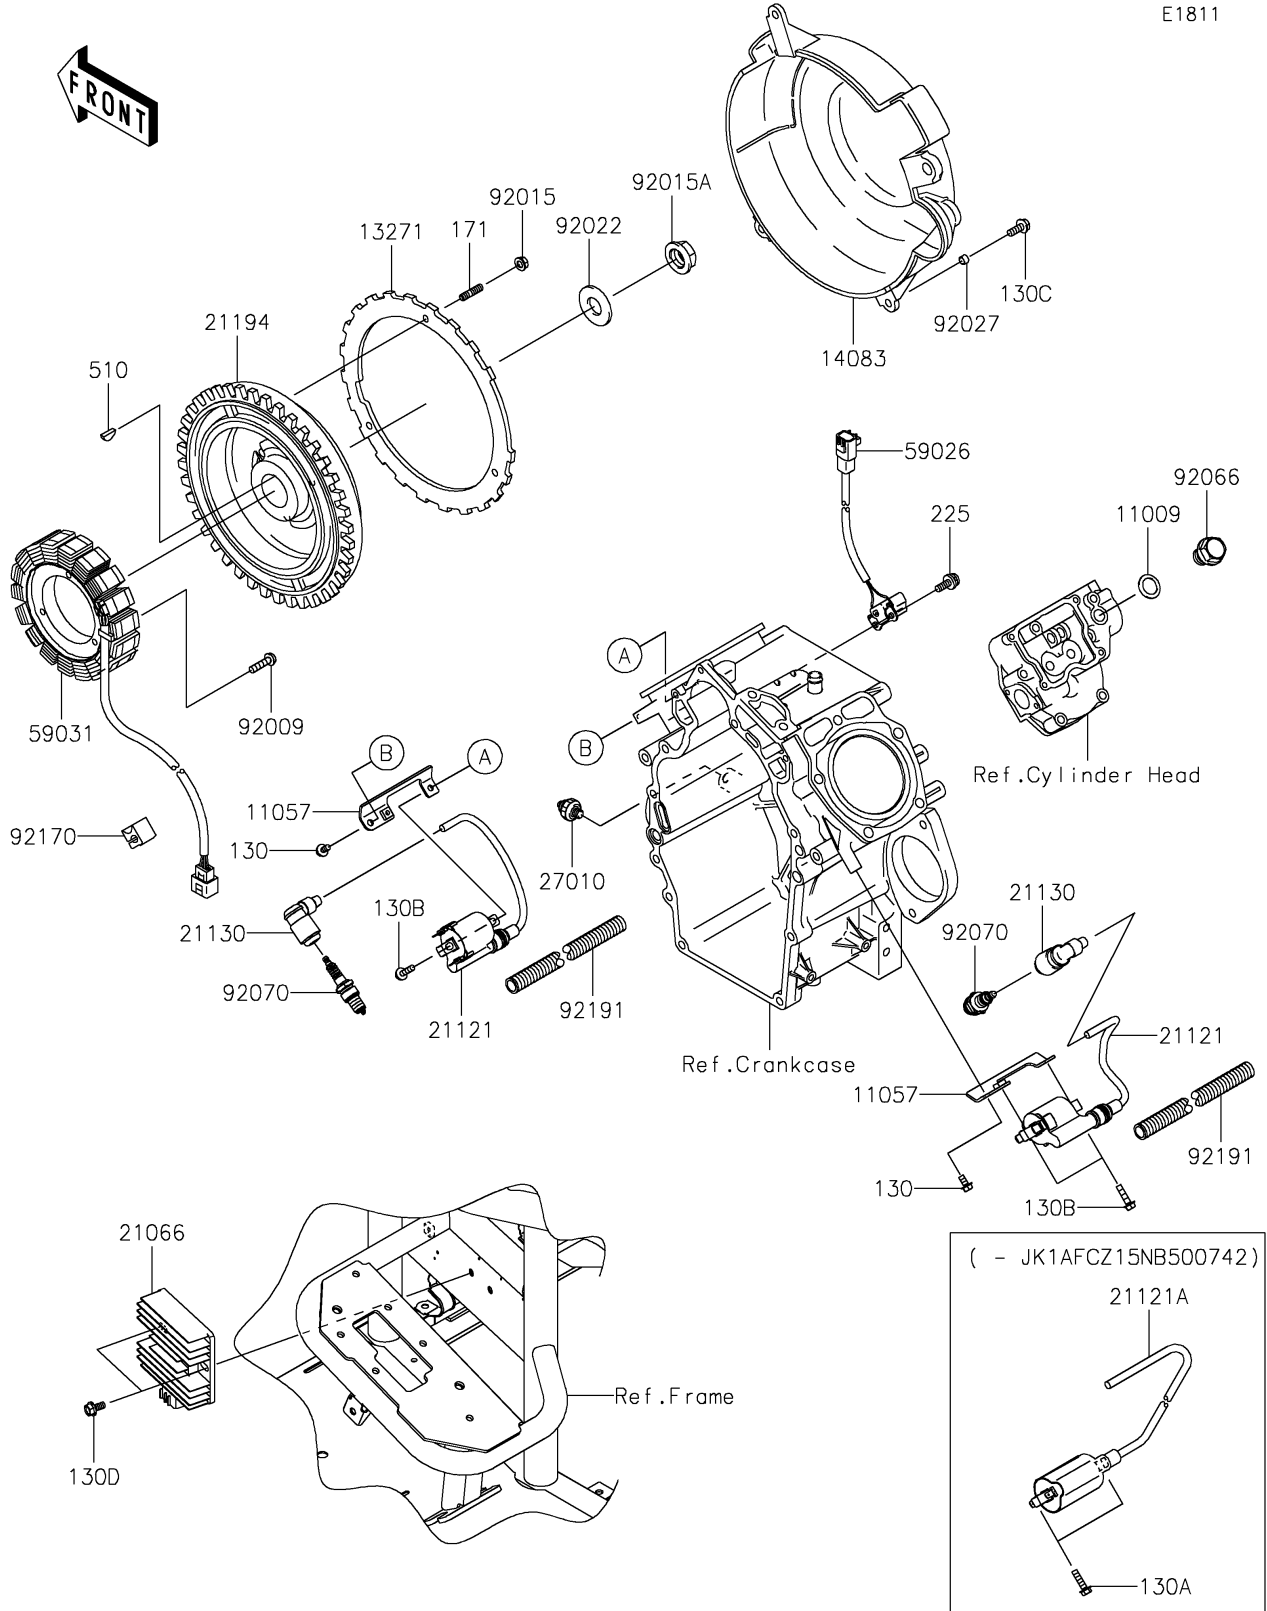

2022 MULE™ 4010 4x4 FE PARTS DIAGRAM

Generator/Ignition Coil

E1811

2022 MULE™ 4010 4x4 FE PARTS LIST

Generator/Ignition Coil

ITEM NAME	PART NUMBER	QUANTITY
-----------	-------------	----------