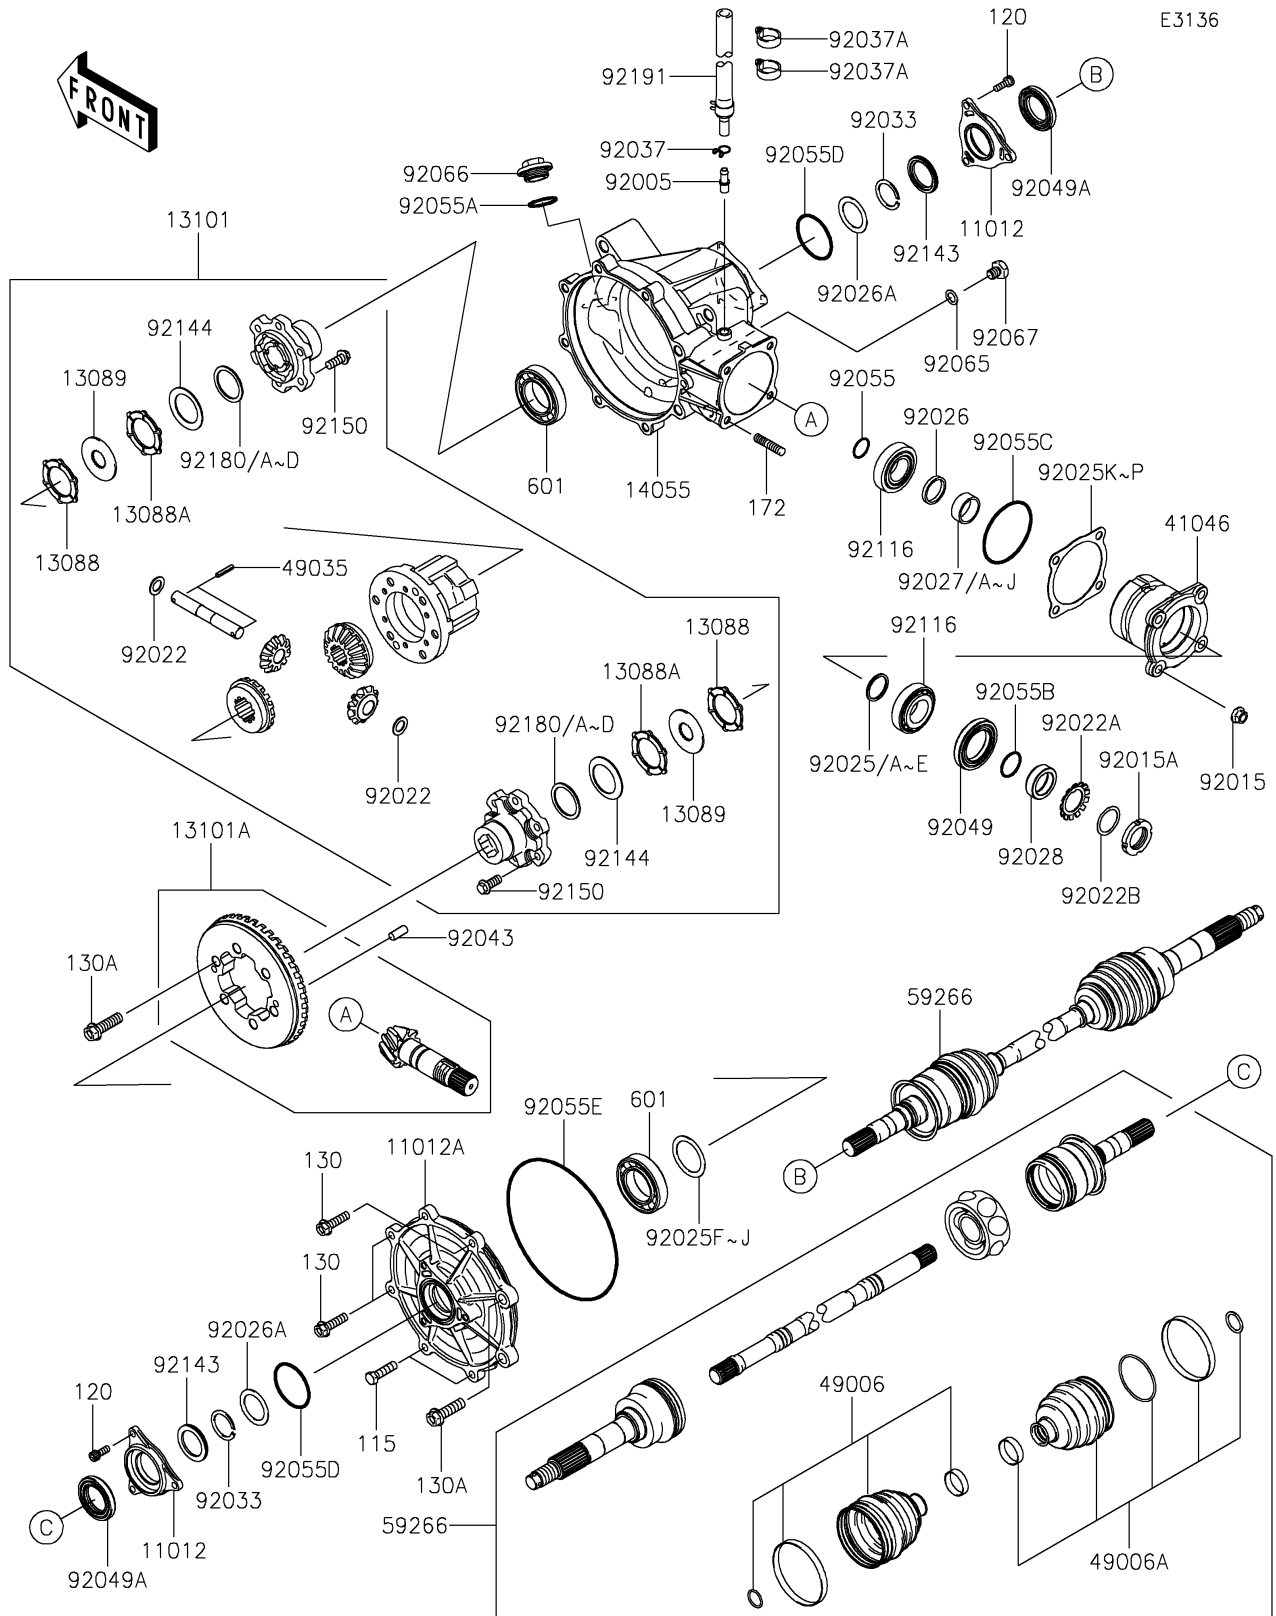

2021 MULE™ 4010 4x4® FE PARTS DIAGRAM

Drive Shaft-Front

2021 MULE™ 4010 4x4® FE PARTS LIST

Drive Shaft-Front

ITEM NAME	PART NUMBER	QUANTITY
-----------	-------------	----------