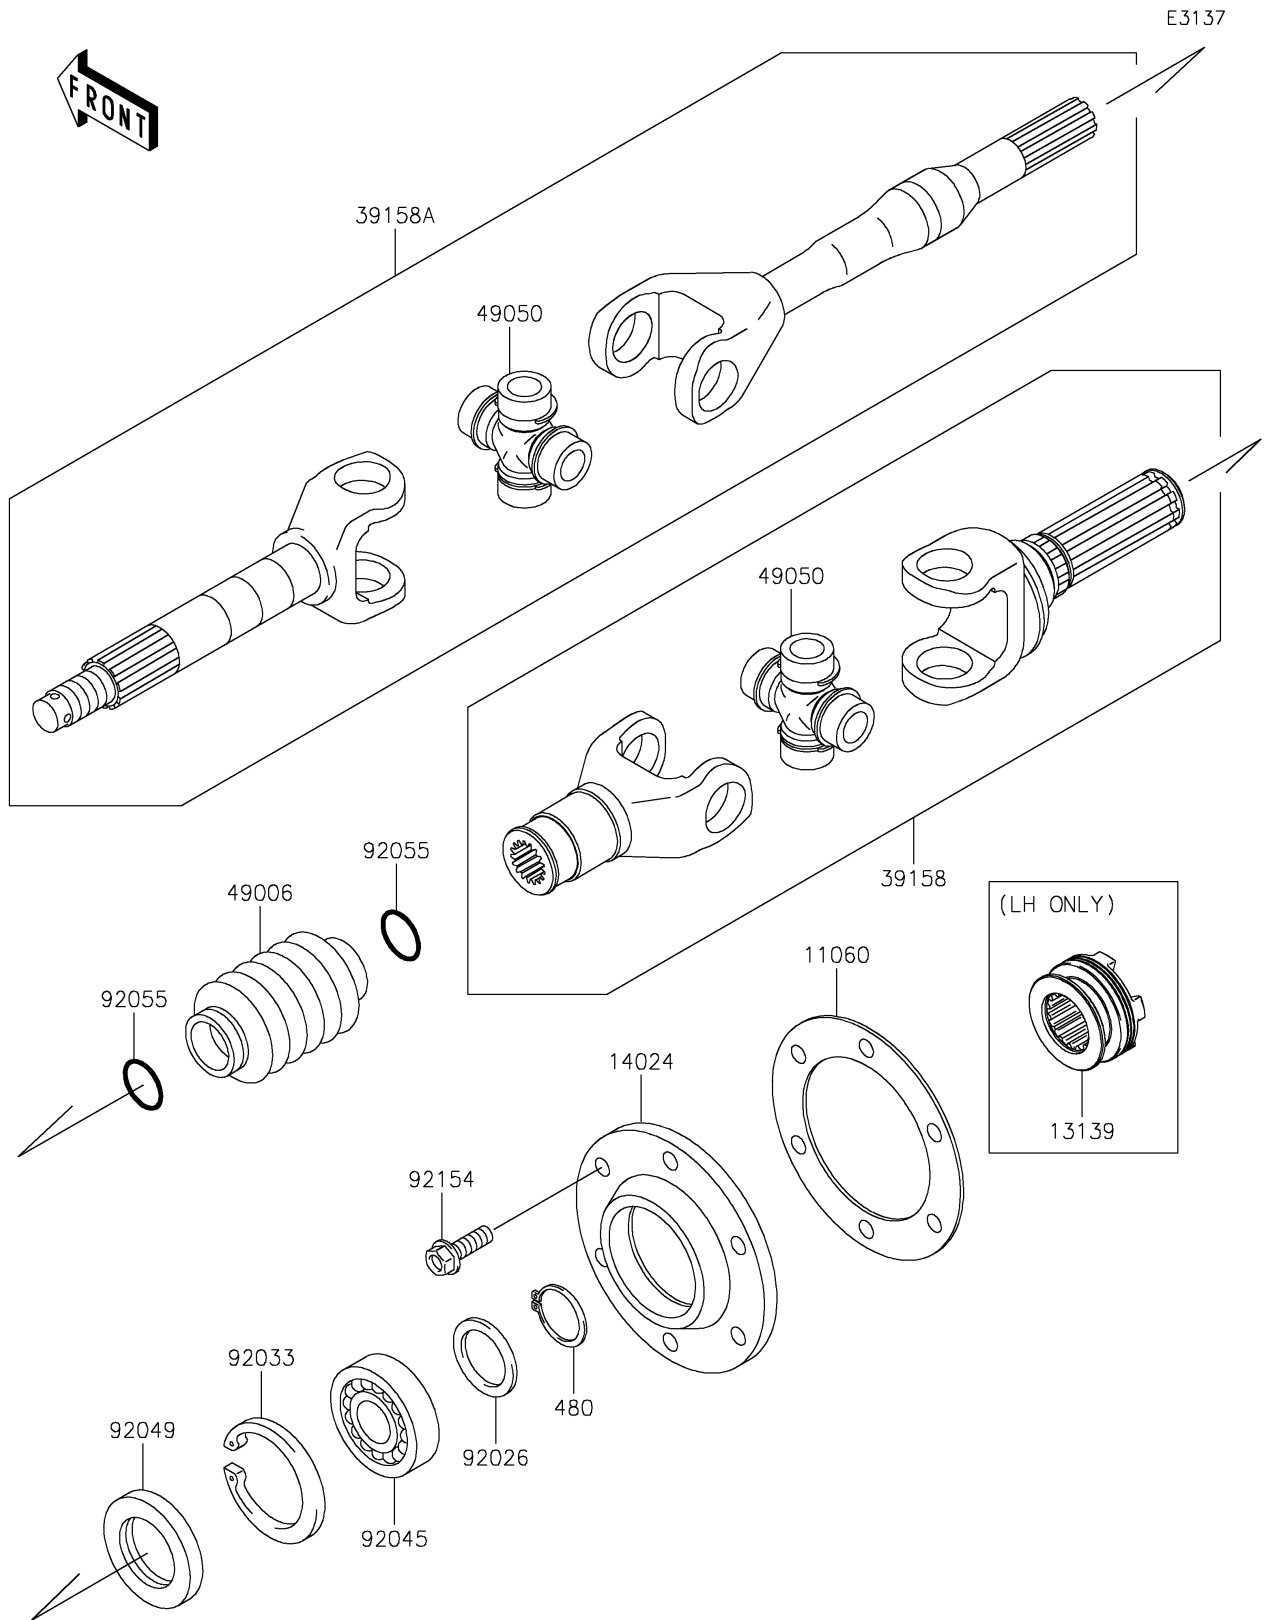

# 2021 MULE™ 4010 4x4® FE PARTS DIAGRAM

Drive Shaft-Rear

# 2021 MULE™ 4010 4x4® FE PARTS LIST

Drive Shaft-Rear

ITEM NAME	PART NUMBER	QUANTITY
-----------	-------------	----------