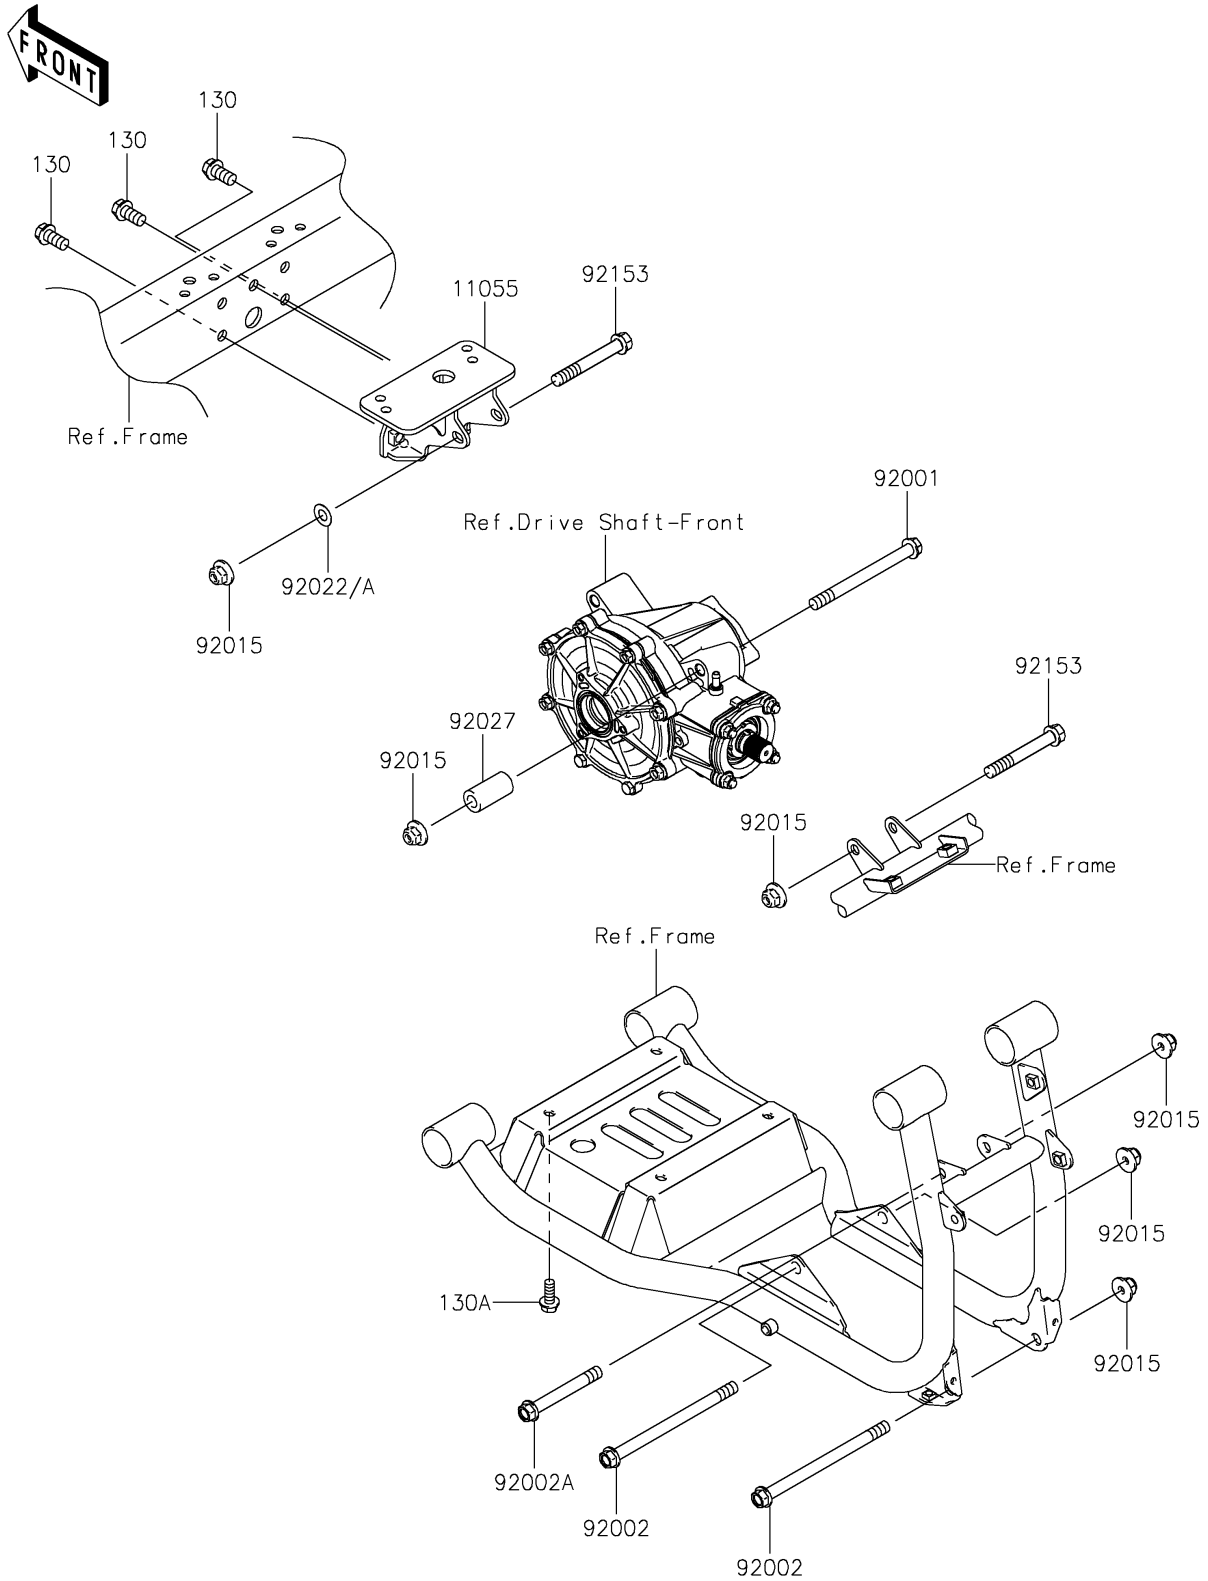

# 2022 MULE™ 4010 4x4 FE PARTS DIAGRAM

Engine Mount

F2122

## 2022 MULE™ 4010 4x4 FE PARTS LIST

### Engine Mount

ITEM NAME	PART NUMBER	QUANTITY
BRACKET,FRONT GEAR CASE (Ref # 11055)	11055-1469	1
BOLT,FLANGED,10X115 (Ref # 92001)	92001-1603	1
BOLT,10X145 (Ref # 92002)	92002-1348	2
BOLT,FLANGED,10X80 (Ref # 92002A)	92002-1764	1
NUT,LOCK,10MM (Ref # 92015)	92015-1597	6
WASHER,10.2X20X0.5 (Ref # 92022)	92022-1649	AR
WASHER,10.5X20X1 (Ref # 92022A)	92022-239	AR
COLLAR,11X20X39 (Ref # 92027)	92027-1518	1
BOLT,FLANGED,10X75 (Ref # 92153)	92153-1384	2
BOLT-FLANGED,10X20 (Ref # 130)	130BA1020	3
BOLT-FLANGED,8X20 (Ref # 130A)	130CA0820	4