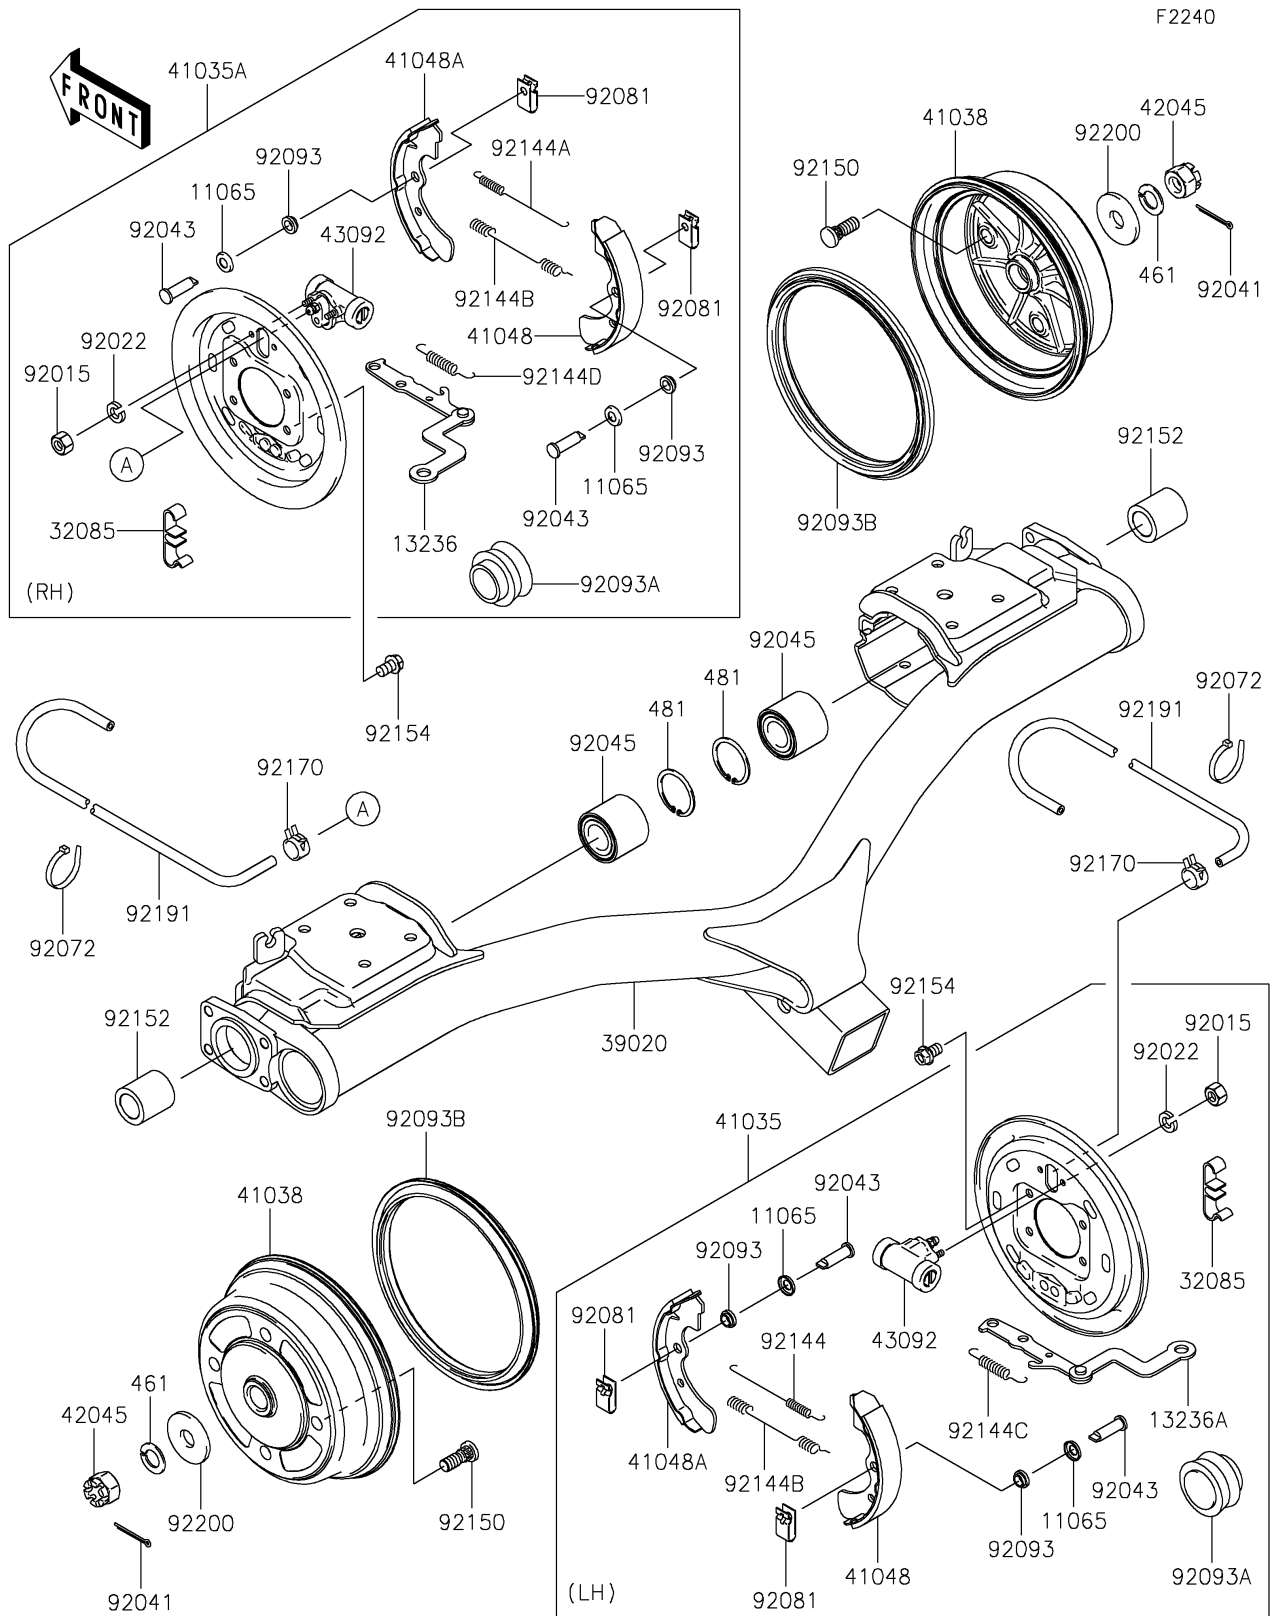

# 2021 MULE™ 4010 4x4® FE PARTS DIAGRAM

## Rear Hubs/Brakes

# 2021 MULE™ 4010 4x4® FE PARTS LIST

Rear Hubs/Brakes

ITEM NAME	PART NUMBER	QUANTITY
-----------	-------------	----------