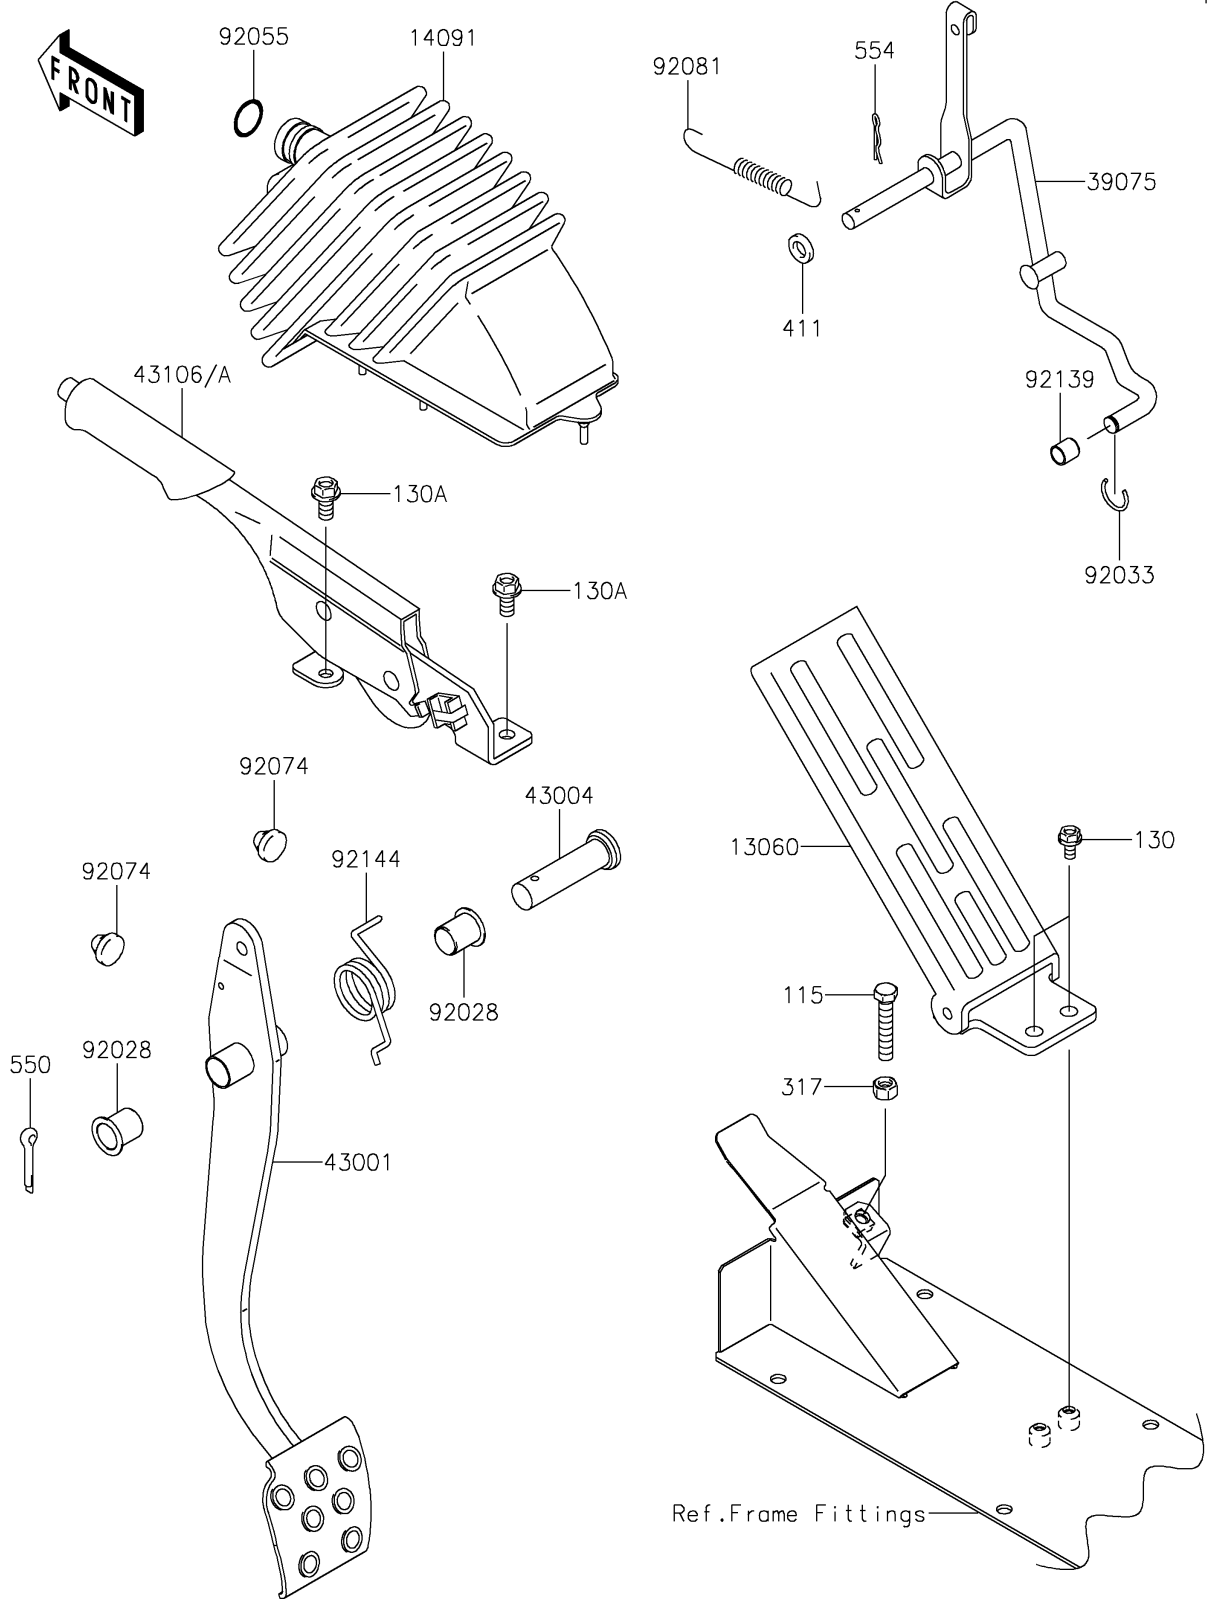

2022 MULE™ 4010 4x4 FE PARTS DIAGRAM

Brake Pedal/Throttle Lever

F2260

2022 MULE™ 4010 4x4 FE PARTS LIST

Brake Pedal/Throttle Lever

ITEM NAME	PART NUMBER	QUANTITY
-----------	-------------	----------