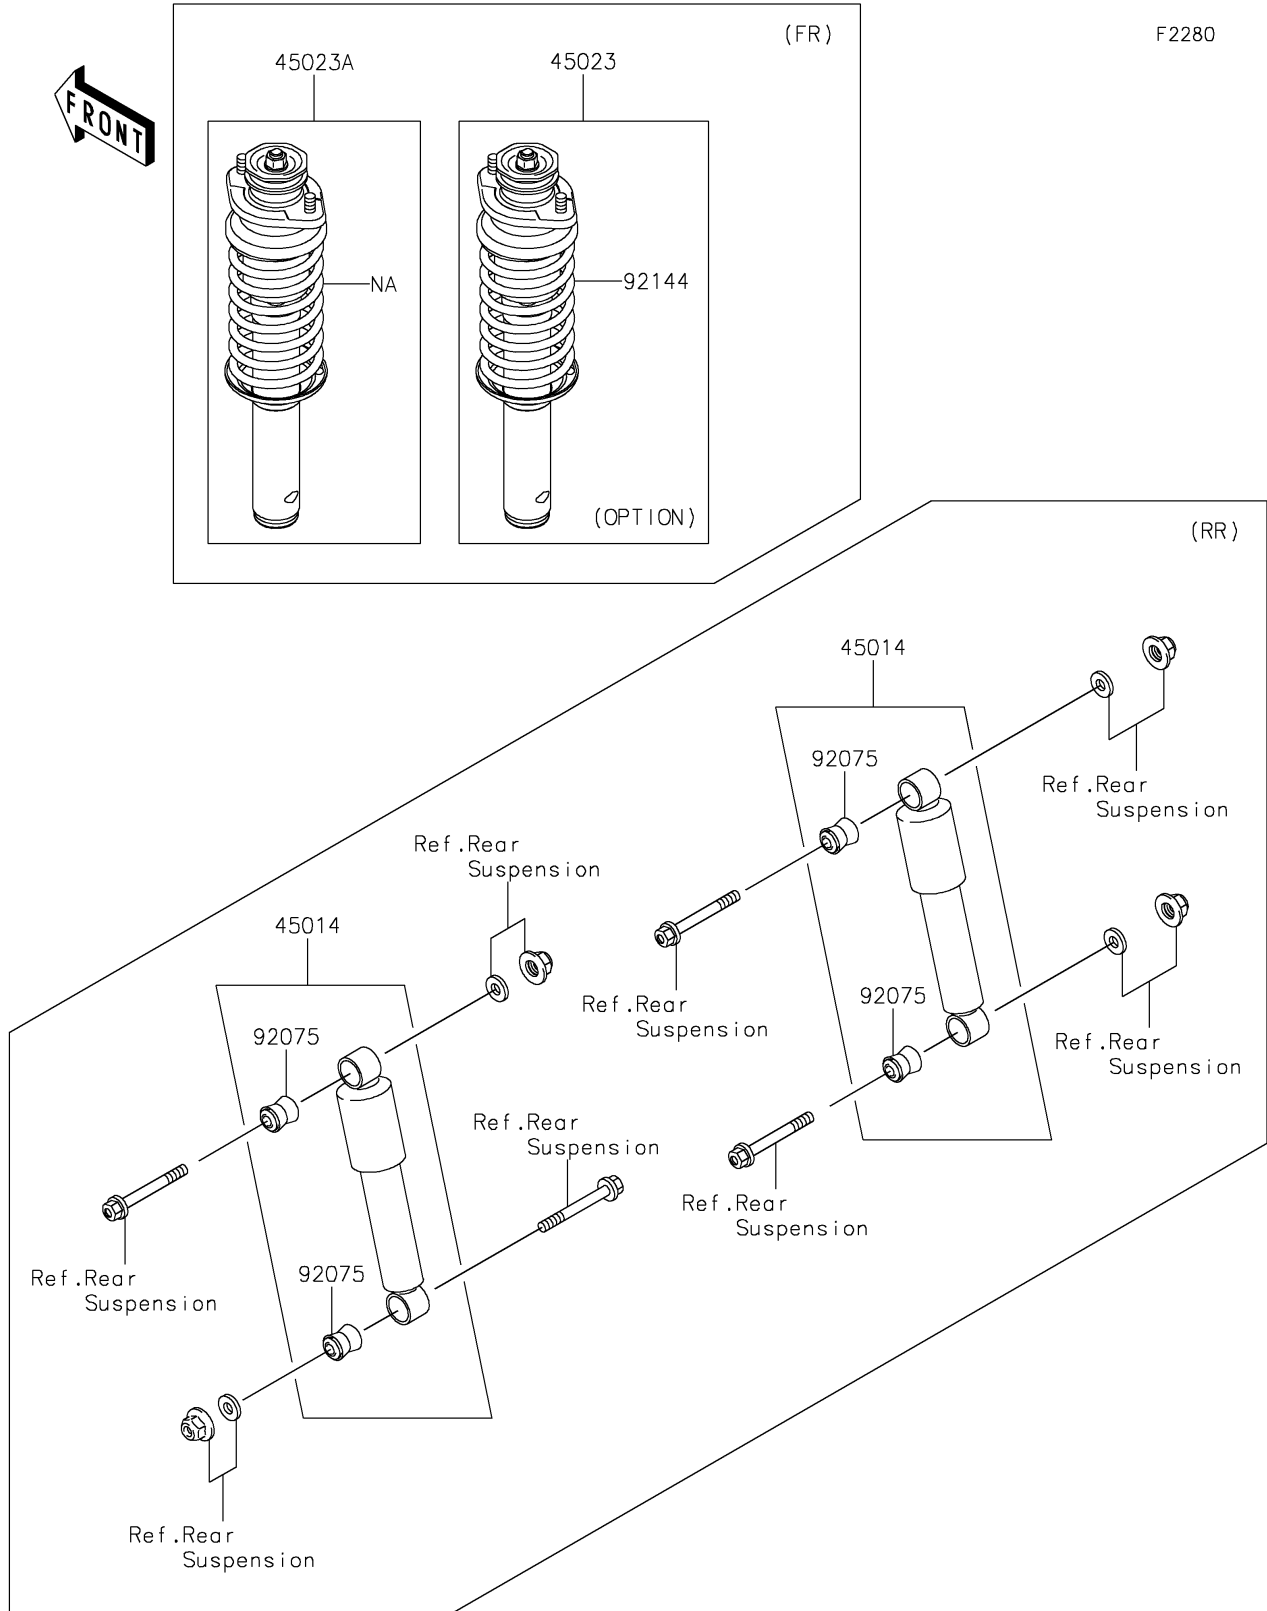

2021 MULE™ 4010 4x4® FE PARTS DIAGRAM

Shock Absorber(s)

2021 MULE™ 4010 4x4® FE PARTS LIST

Shock Absorber(s)

ITEM NAME	PART NUMBER	QUANTITY
SHOCKABSORBER,RR (Ref # 45014)	45014-1435	2
STRUT,FR,K=3.13 (Ref # 45023)	45023-1006	2
STRUT,FR,K=1.95 (Ref # 45023A)	45023-7503	2
DAMPER,SHOCKABSORBER (Ref # 92075)	92075-1784	4
SPRING,STRUT,K=30.7N/MM (Ref # 92144)	92144-1919	2