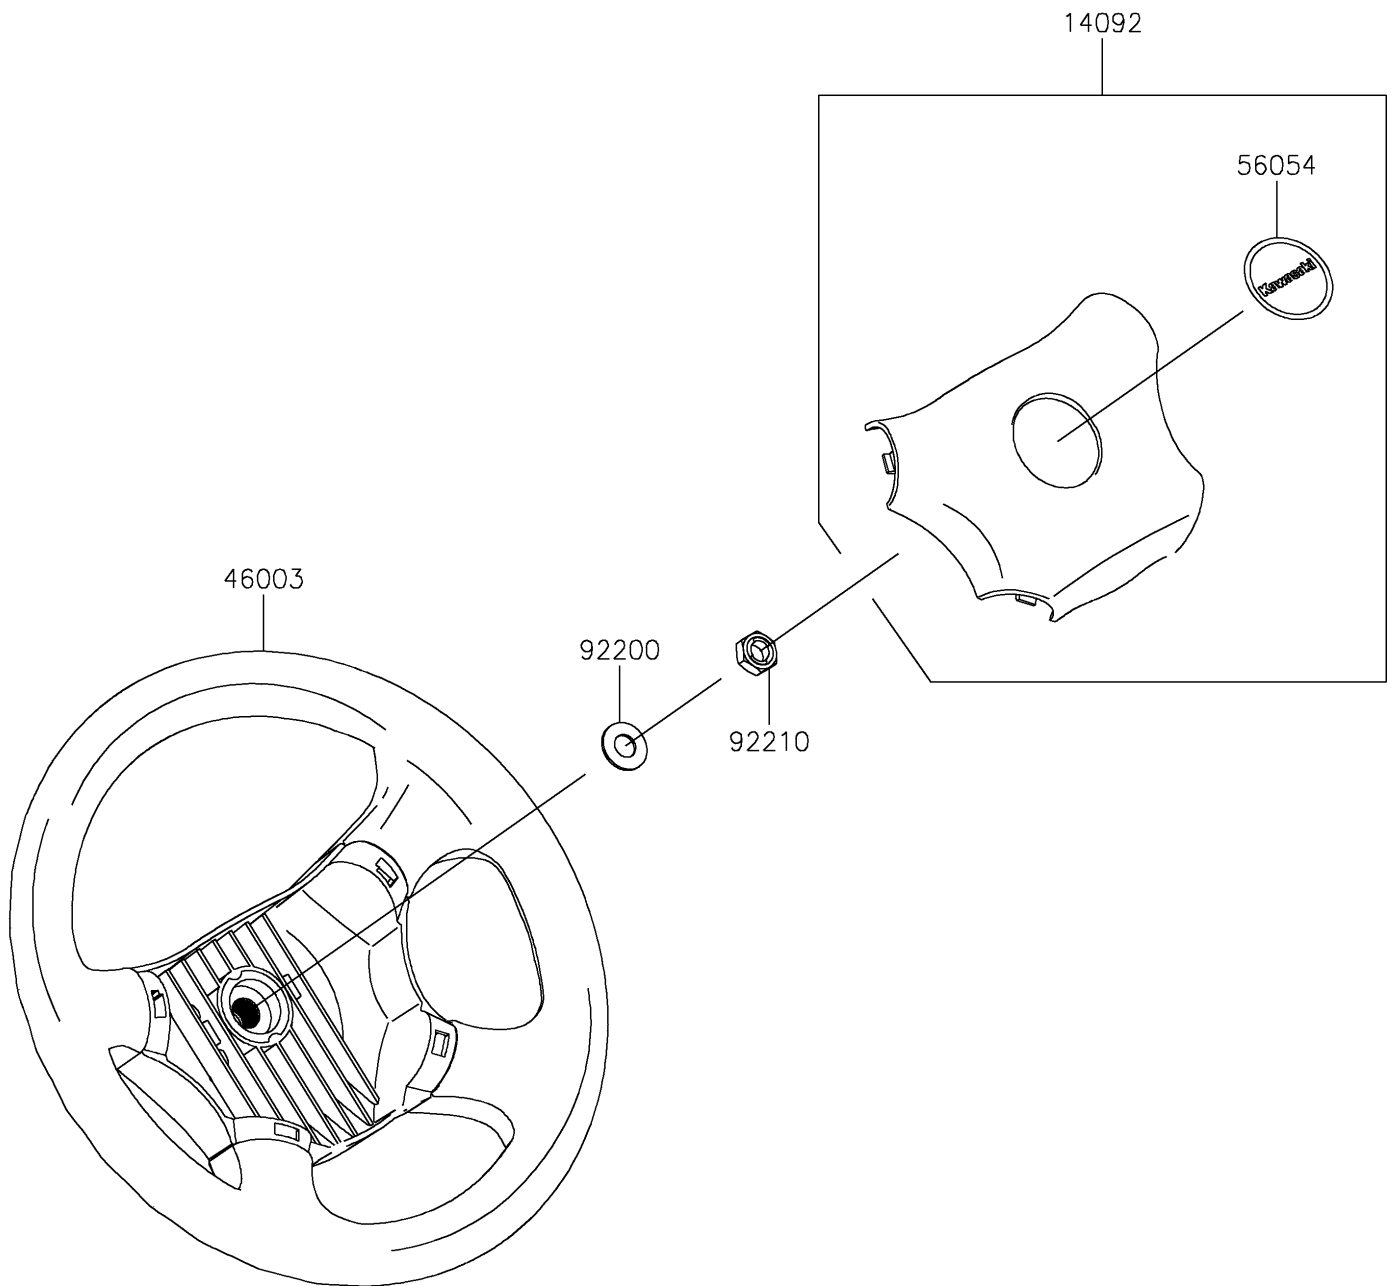

2021 MULE™ 4010 4x4® FE PARTS DIAGRAM

Steering Wheel(ZMFNN)

F2311

2021 MULE™ 4010 4x4® FE PARTS LIST

Steering Wheel(ZMFNN)

ITEM NAME	PART NUMBER	QUANTITY
-----------	-------------	----------