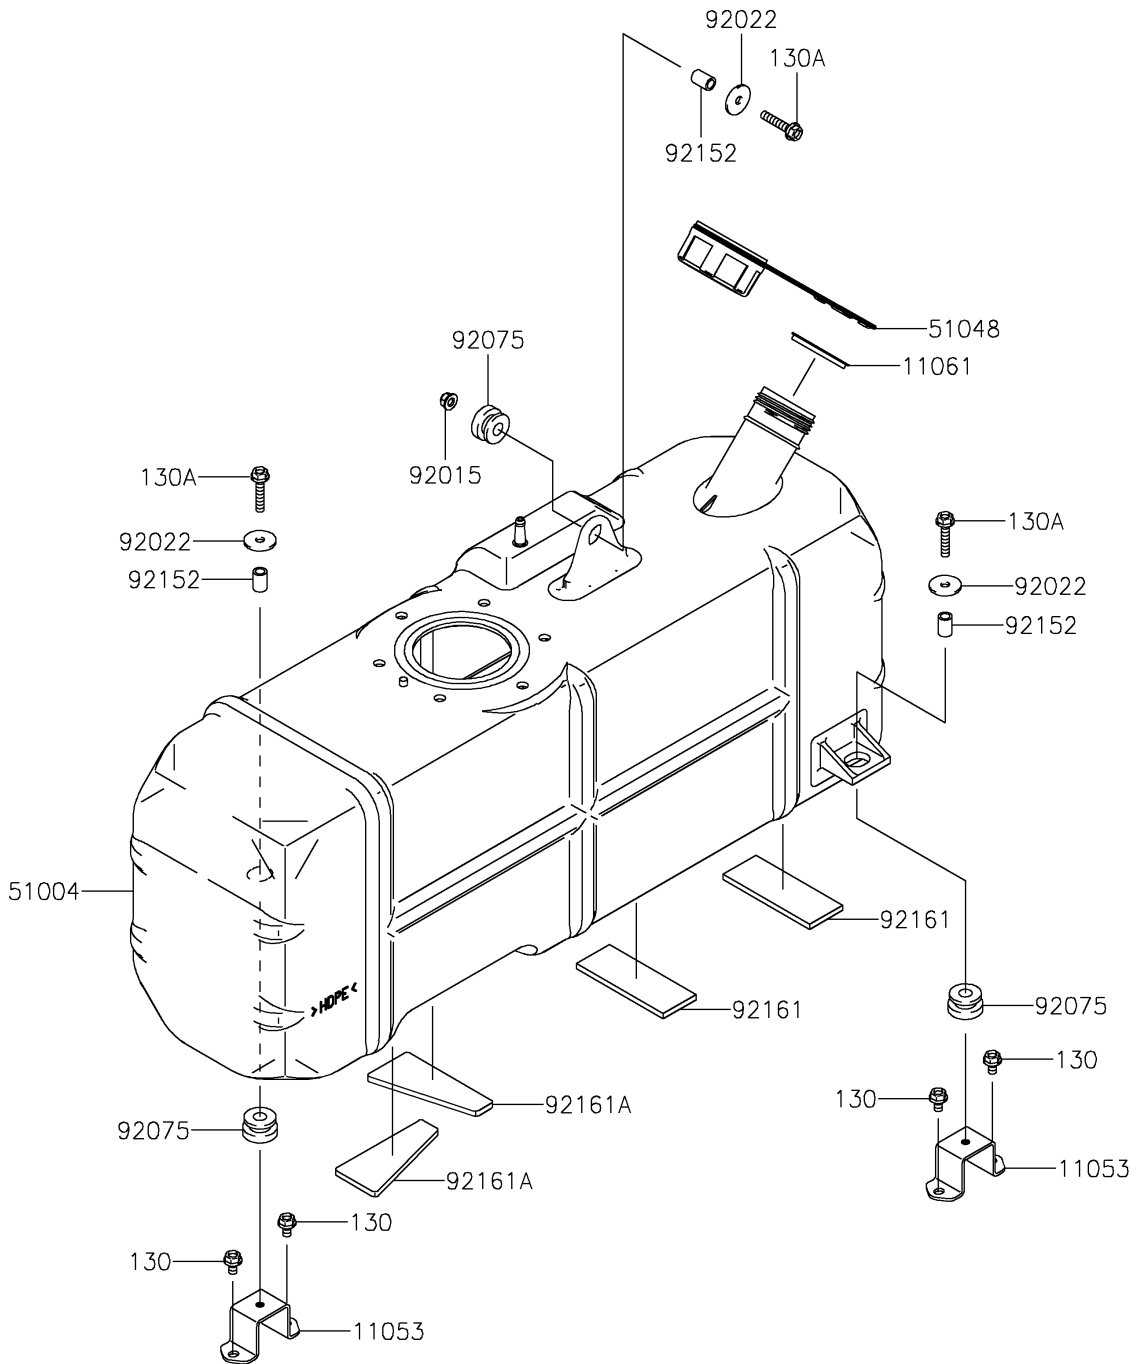

2021 MULE™ 4010 4x4® FE PARTS DIAGRAM

Fuel Tank

F2410

2021 MULE™ 4010 4x4® FE PARTS LIST

Fuel Tank

ITEM NAME	PART NUMBER	QUANTITY
BRACKET (Ref # 11053)	11053-7512	2
GASKET,FUEL TANK CAP (Ref # 11061)	11061-0395	1
TANK-FUEL (Ref # 51004)	51004-0029	1
CAP-ASSY-TANK,FUEL (Ref # 51048)	51048-0026	1
NUT,LOCK,FLANGED,6MM (Ref # 92015)	92015-1675	1
WASHER,6.5X24X2 (Ref # 92022)	92022-1690	3
DAMPER (Ref # 92075)	92075-1787	3
COLLAR,7.02X10.32X15.3 (Ref # 92152)	92152-7511	3
DAMPER,92X35X4.76 (Ref # 92161)	92161-0813	2
DAMPER,92X19X4.76 (Ref # 92161A)	92161-0814	2
BOLT-FLANGED,6X10 (Ref # 130)	130BA0610	4
BOLT-FLANGED,6X30 (Ref # 130A)	130BA0630	3