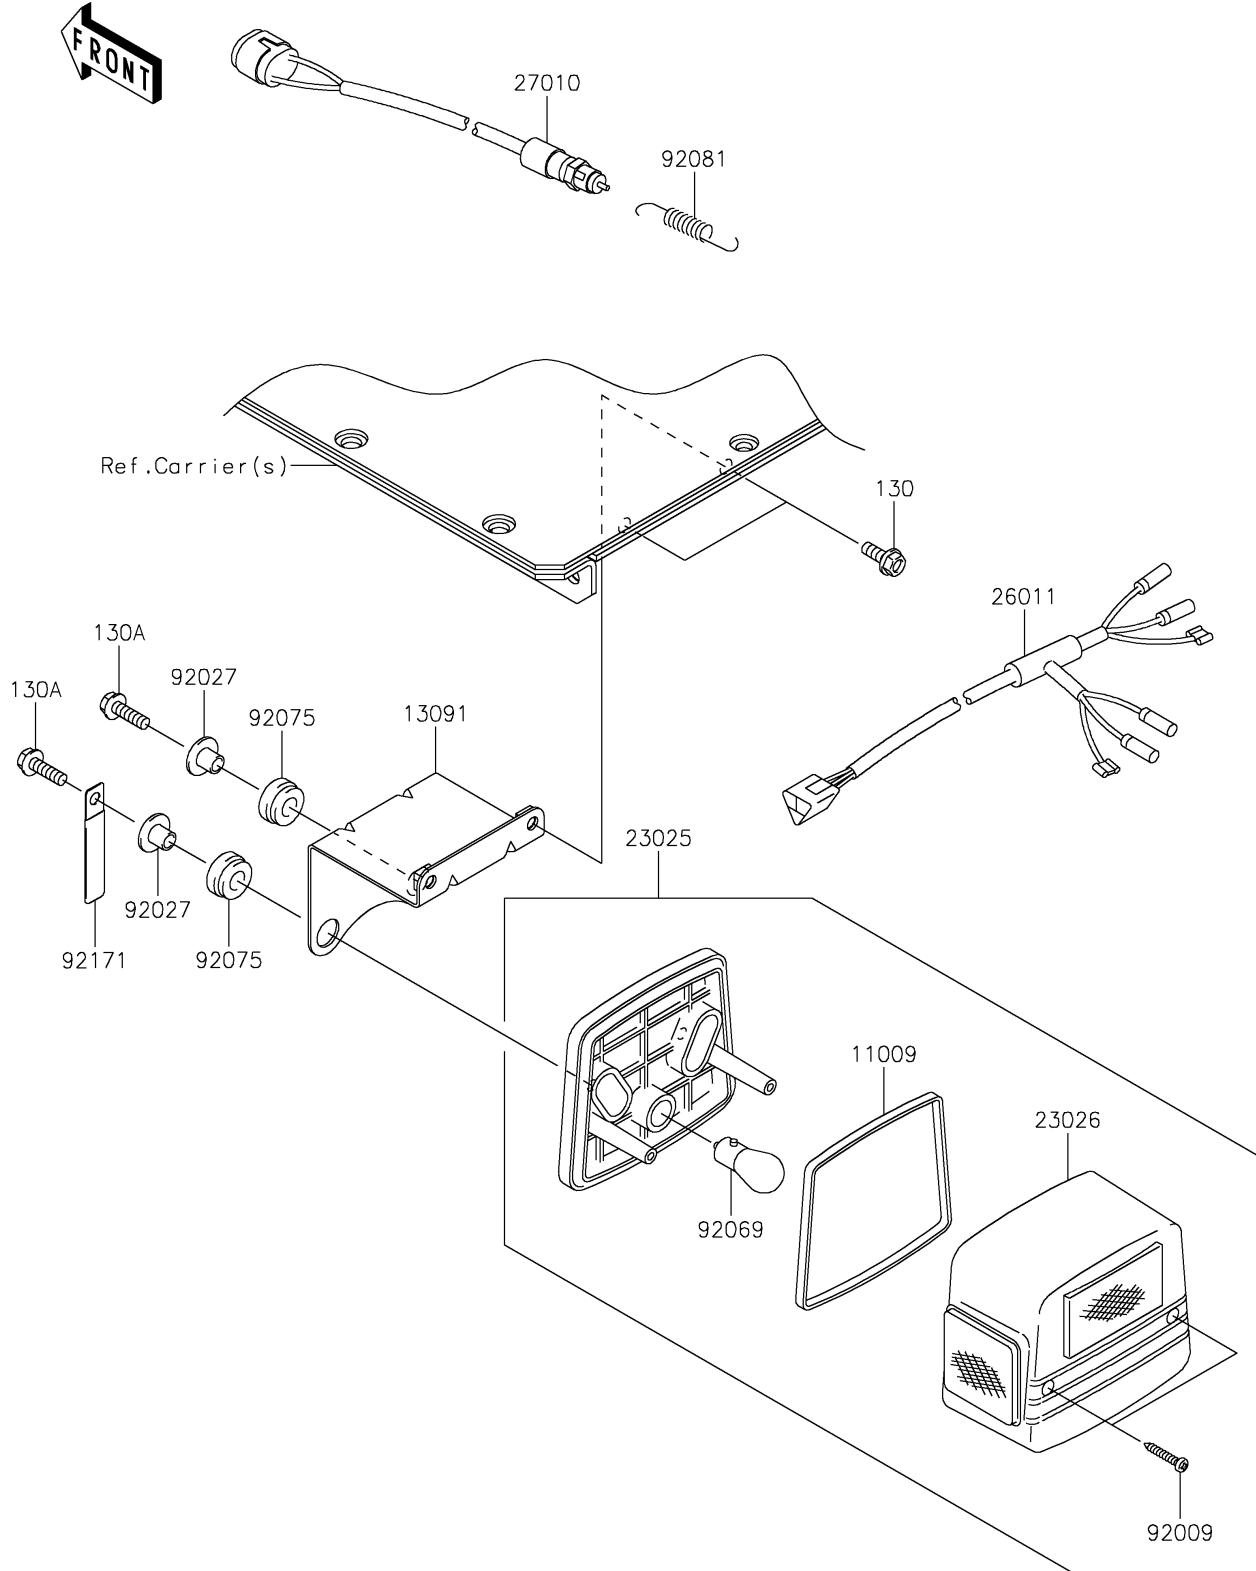

2021 MULE™ 4010 4x4® FE PARTS DIAGRAM

Taillight(s)

F2720

2021 MULE™ 4010 4x4® FE PARTS LIST

Taillight(s)

ITEM NAME	PART NUMBER	QUANTITY
GASKET,TAIL LAMP (Ref # 11009)	11009-1215	2
HOLDER,TAIL LAMP (Ref # 13091)	13091-1743	2
LAMP-TAIL (Ref # 23025)	23025-1042	2
LENS,TAIL LAMP (Ref # 23026)	23026-1019	2
WIRE-LEAD (Ref # 26011)	26011-1756	1
SWITCH,BRAKE LAMP (Ref # 27010)	27010-1301	1
SCREW,TAPPING,4X25 (Ref # 92009)	92009-1069	4
COLLAR,L=11.1 (Ref # 92027)	92027-194	4
BULB,12V 21/5W (Ref # 92069)	92069-1011	2
DAMPER (Ref # 92075)	92075-277	4
SPRING,HOOK RETURN (Ref # 92081)	92081-1466	1
CLAMP,L=60 (Ref # 92171)	92171-0652	2
BOLT-FLANGED,6X16 (Ref # 130)	130BA0616	4
BOLT-FLANGED,6X20 (Ref # 130A)	130BA0620	4