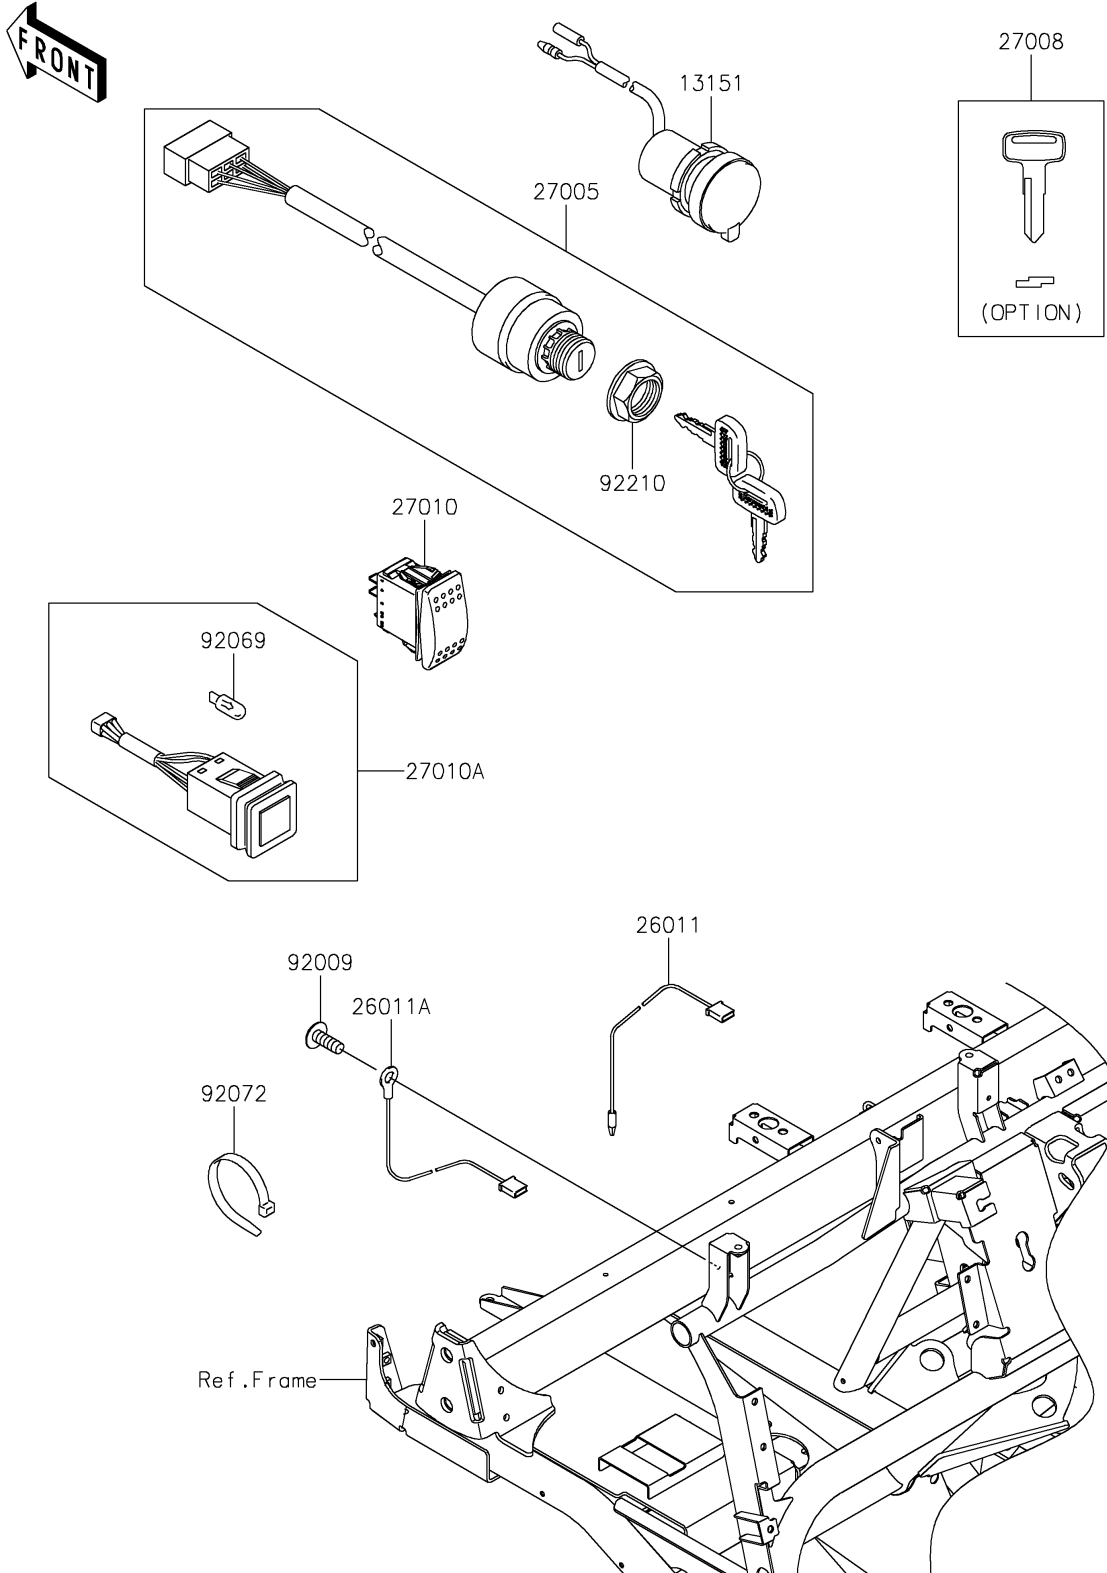

2021 MULE™ 4010 4x4® FE PARTS DIAGRAM

Ignition Switch

F2770

2021 MULE™ 4010 4x4® FE PARTS LIST

Ignition Switch

ITEM NAME	PART NUMBER	QUANTITY
-----------	-------------	----------