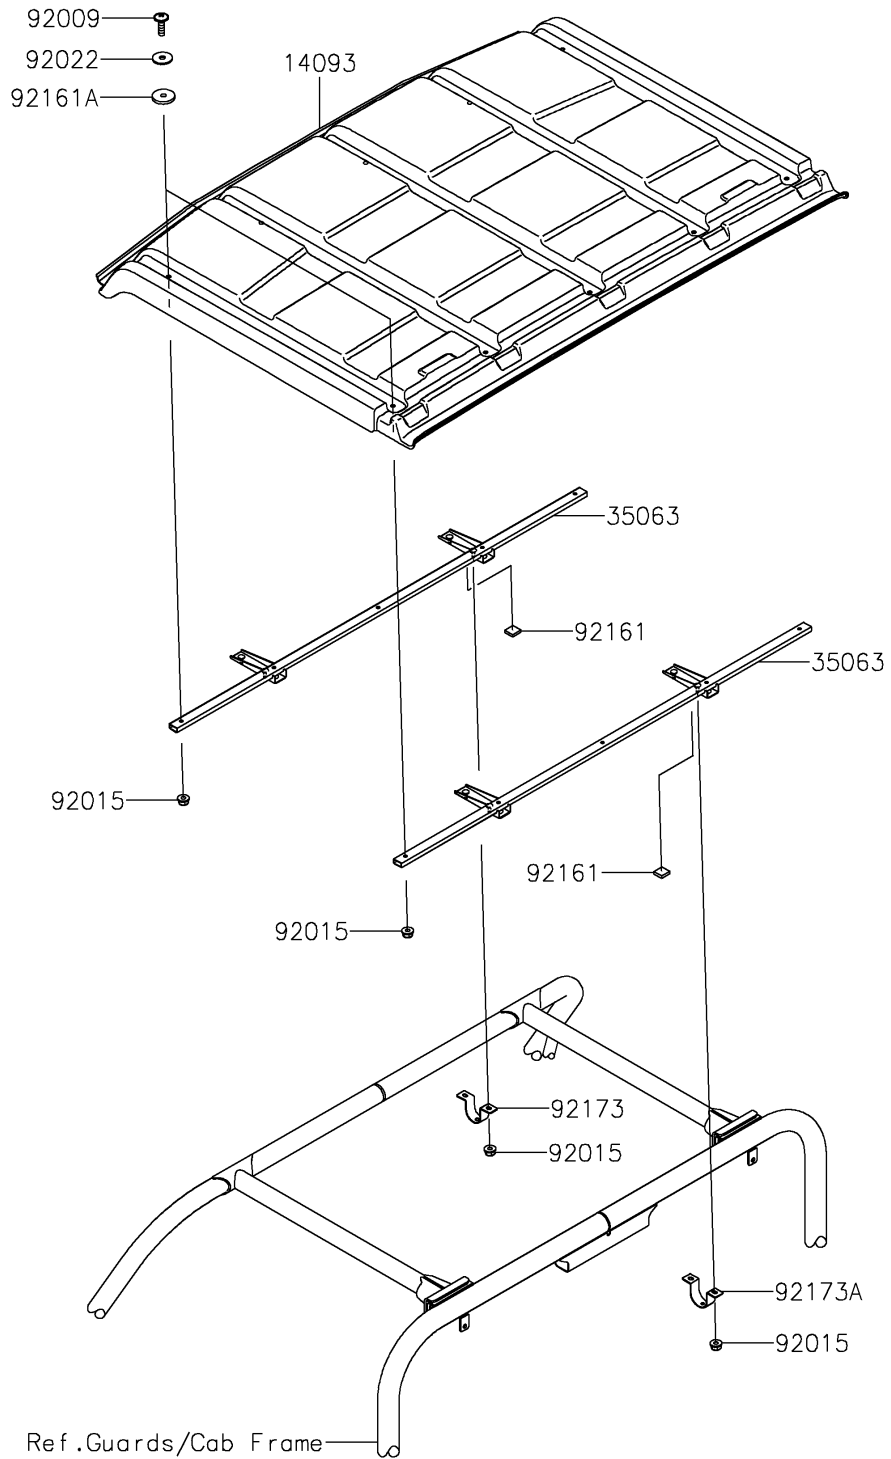

2021 MULE™ 4010 4x4® FE PARTS DIAGRAM

Sun Top

F2876

2021 MULE™ 4010 4x4® FE PARTS LIST

Sun Top

ITEM NAME	PART NUMBER	QUANTITY
-----------	-------------	----------