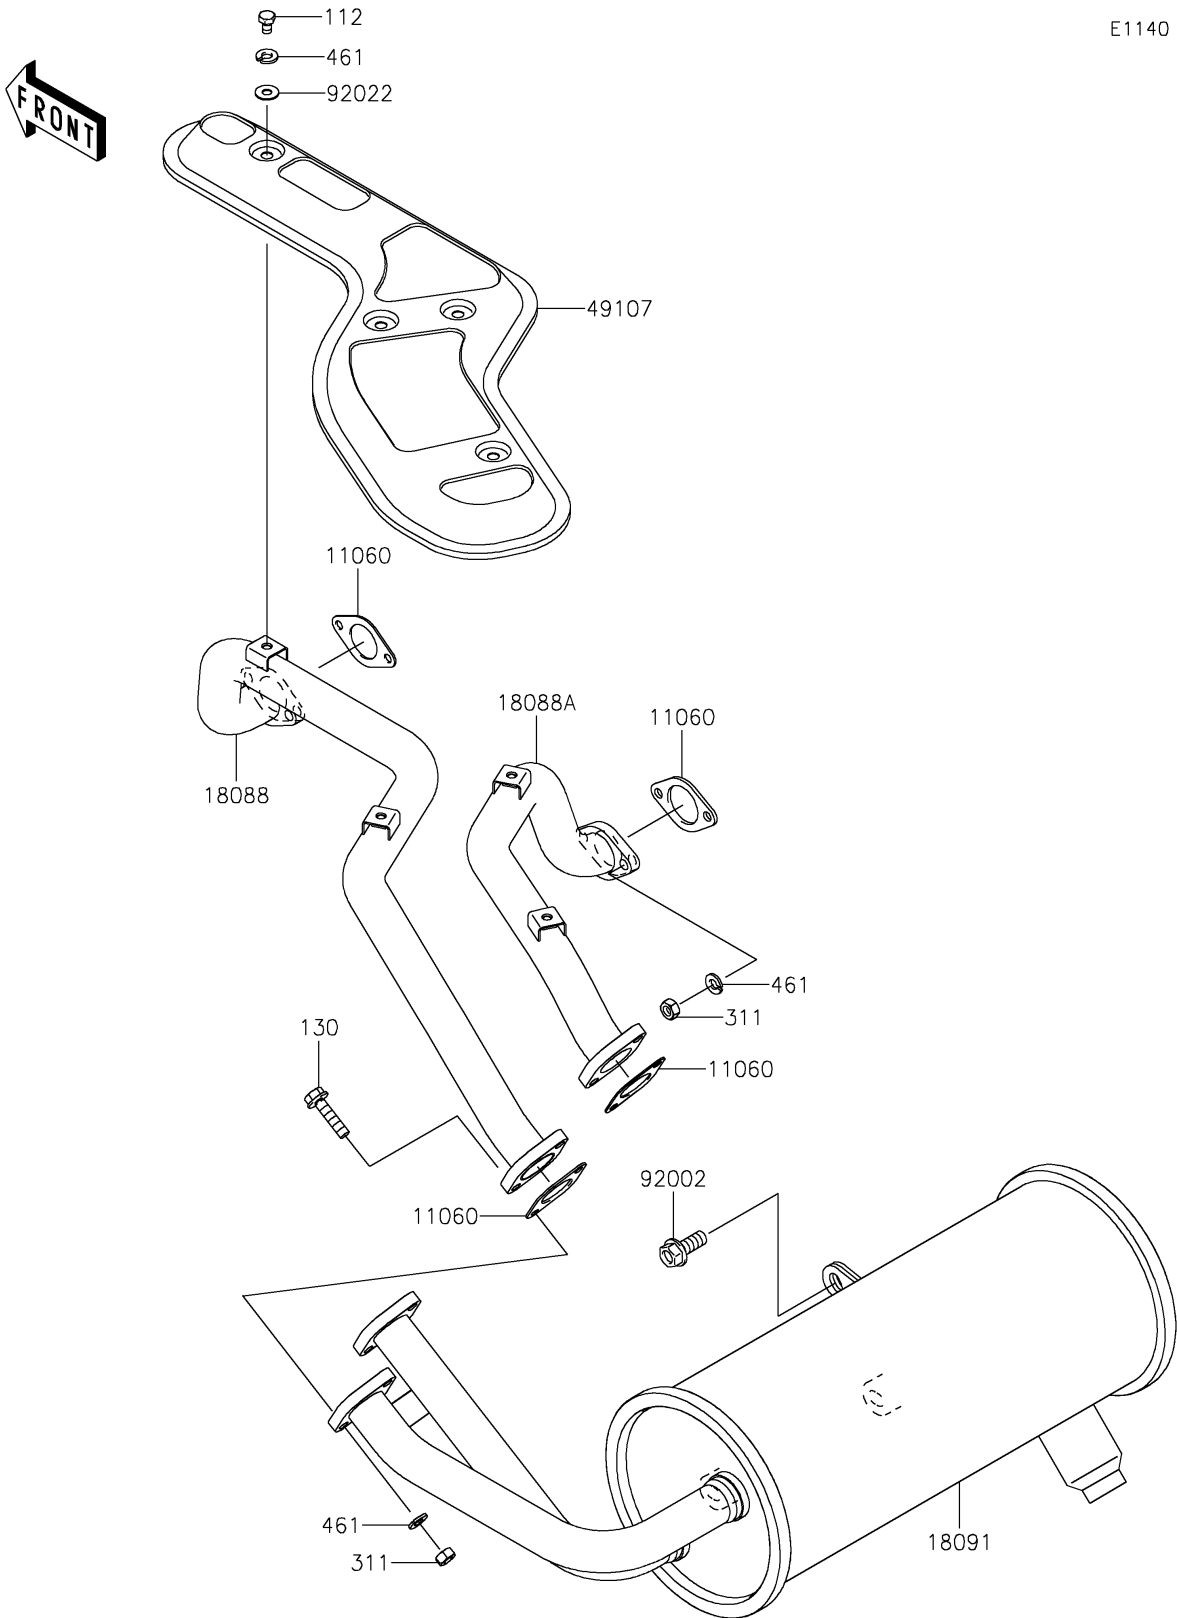

# 2023 MULE™ 4010 TRANS4x4® PARTS DIAGRAM

Muffler(s)

E1140

## 2023 MULE™ 4010 TRANS4x4® PARTS LIST

### Muffler(s)

ITEM NAME	PART NUMBER	QUANTITY
GASKET,EXHAUST PIPE (Ref # 11060)	11060-2079	4
PIPE-EXHAUST,FR (Ref # 18088)	18088-0518	1
PIPE-EXHAUST,RR (Ref # 18088A)	18088-0519	1
BODY-COMP-MUFFLER (Ref # 18091)	18091-1104	1
COVER-EXHAUST PIPE (Ref # 49107)	49107-1211	1
BOLT,8X20 (Ref # 92002)	92002-1250	3
WASHER,6.5X16X1.0 (Ref # 92022)	92022-1093	4
BOLT-UPSET,6X10 (Ref # 112)	112BA0610	4
BOLT-FLANGED,6X25 (Ref # 130)	130BA0625	4
NUT-HEX,6MM (Ref # 311)	311BA0600	8
WASHER-SPRING,6MM (Ref # 461)	461DA0600	12