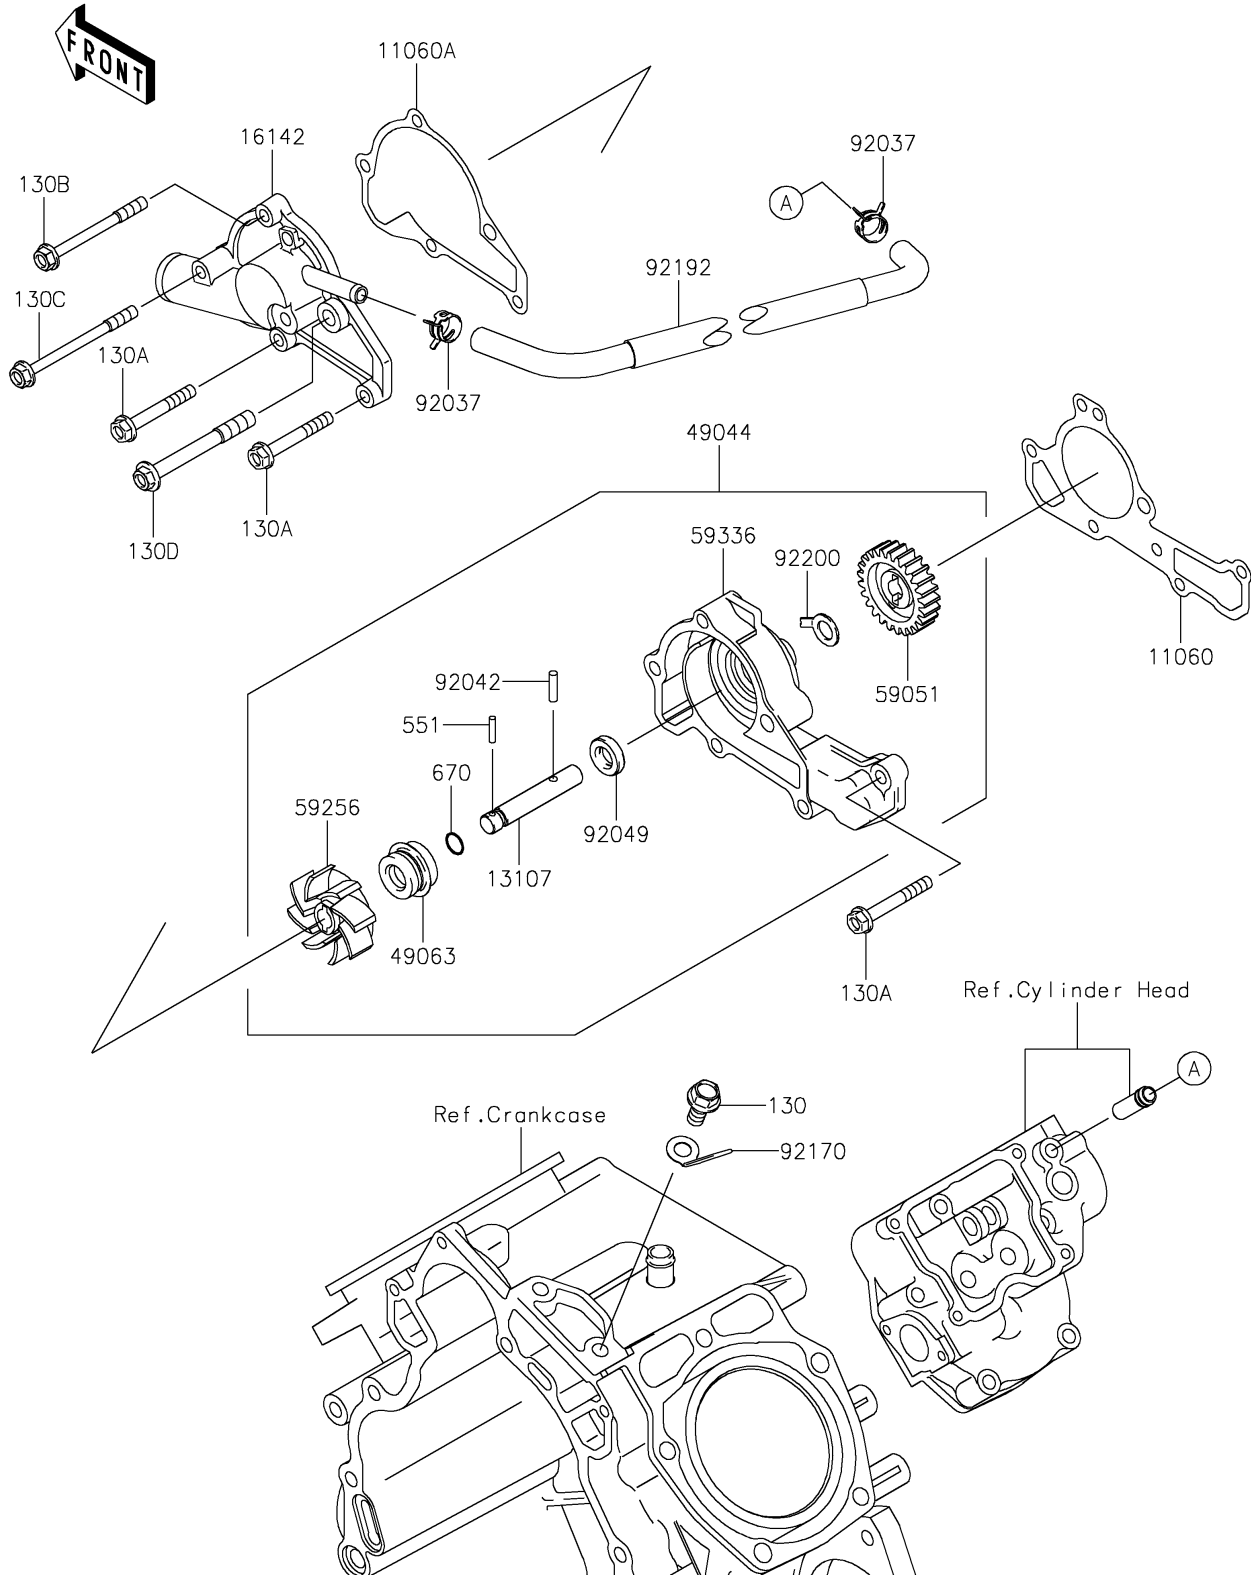

2023 MULE™ 4010 TRANS4x4® PARTS DIAGRAM

Water Pump

E3031

2023 MULE™ 4010 TRANS4x4® PARTS LIST

Water Pump

ITEM NAME	PART NUMBER	QUANTITY
GASKET,PUMP CASE (Ref # 11060)	11060-2450	1
GASKET,PUMP COVER (Ref # 11060A)	11060-2451	1
SHAFT,IMPELLER (Ref # 13107)	13107-2097	1
COVER-PUMP (Ref # 16142)	16142-0729	1
PUMP-WATER (Ref # 49044)	49044-2066	1
SEAL-MECHANICAL (Ref # 49063)	49063-0002	1
GEAR-SPUR (Ref # 59051)	59051-2113	1
IMPELLER (Ref # 59256)	59256-2057	1
CASE-PUMP (Ref # 59336)	59336-2052	1
CLAMP,HOSE CLIP (Ref # 92037)	92037-1181	2
PIN,DOWEL,4X15.8 (Ref # 92042)	92042-014	1
SEAL-OIL (Ref # 92049)	92049-2111	1
CLAMP (Ref # 92170)	92170-2060	1
TUBE (Ref # 92192)	92192-2169	1
WASHER (Ref # 92200)	92200-2044	1
BOLT-FLANGED,8X16 (Ref # 130)	130BA0816	1
BOLT-FLANGED,6X45 (Ref # 130A)	130CA0645	3
BOLT-FLANGED,6X65 (Ref # 130B)	130CA0665	1
BOLT-FLANGED,6X75 (Ref # 130C)	130CA0675	1
BOLT-FLANGED,8X70 (Ref # 130D)	130CA0870	1
PIN-DOWEL,3X14 (Ref # 551)	551A0314	1
O RING,7MM (Ref # 670)	670B1507	1