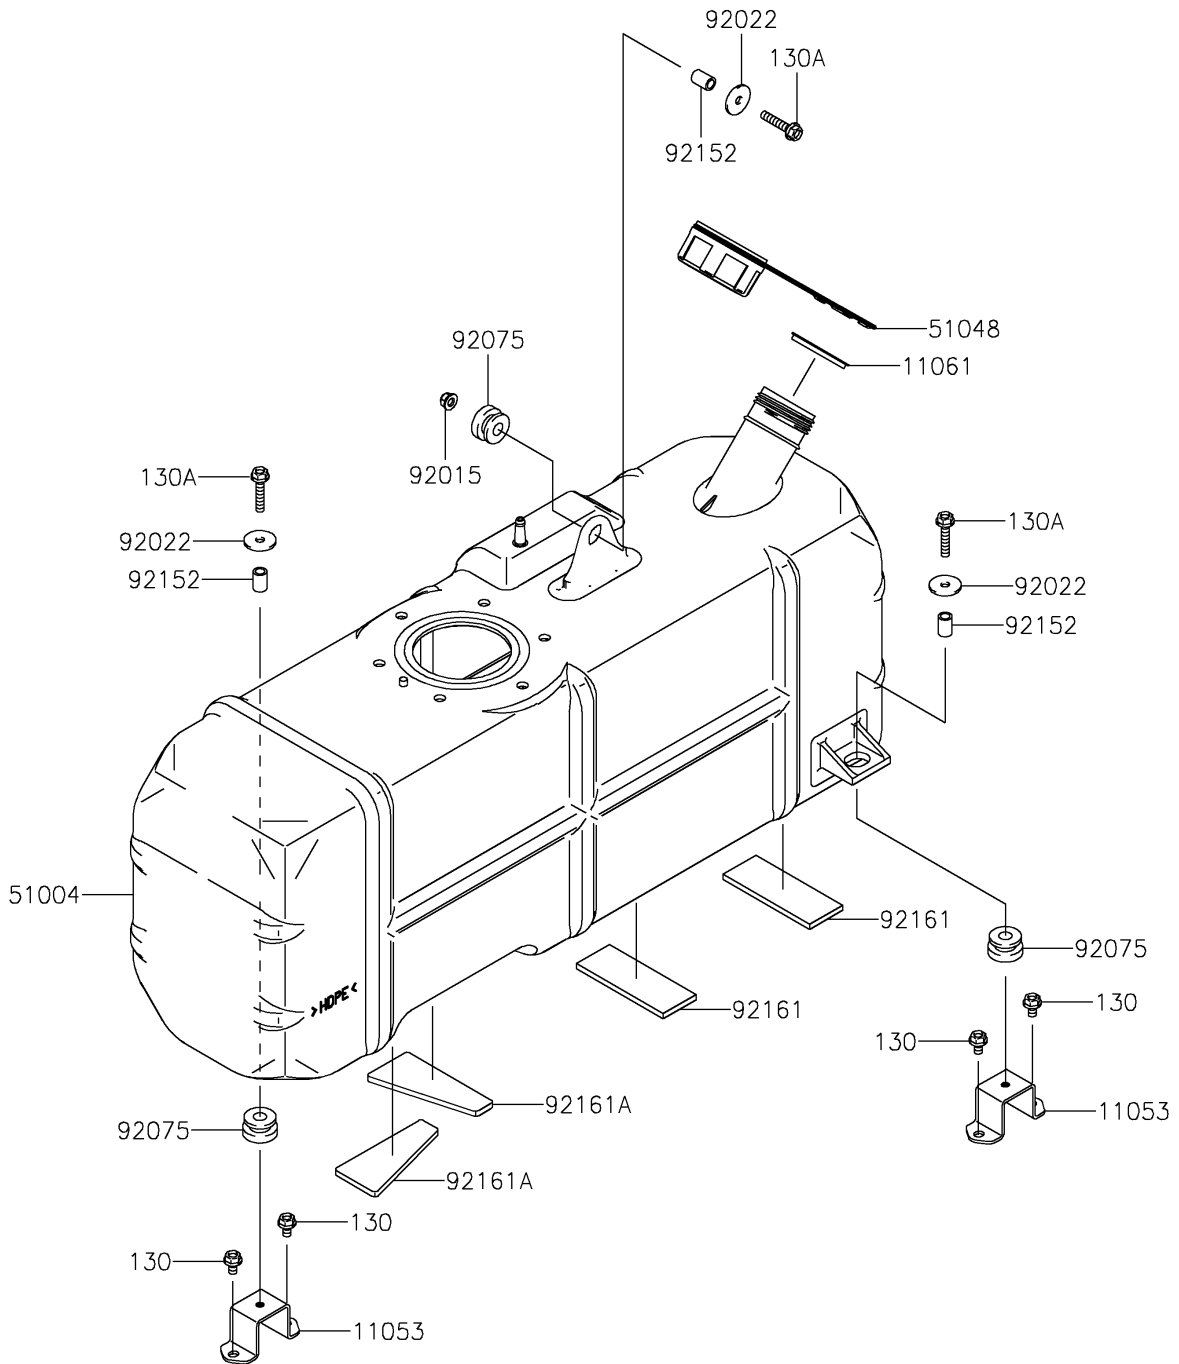

2023 MULE™ 4010 TRANS4x4® PARTS DIAGRAM

Fuel Tank

F2410

2023 MULE™ 4010 TRANS4x4® PARTS LIST

Fuel Tank

ITEM NAME	PART NUMBER	QUANTITY
BRACKET (Ref # 11053)	11053-7512	2
GASKET,FUEL TANK CAP (Ref # 11061)	11061-0395	1
TANK-FUEL (Ref # 51004)	51004-0029	1
CAP-ASSY-TANK,FUEL (Ref # 51048)	51048-0026	1
NUT,LOCK,FLANGED,6MM (Ref # 92015)	92015-1675	1
WASHER,6.5X24X2 (Ref # 92022)	92022-1690	3
DAMPER (Ref # 92075)	92075-1787	3
COLLAR,7.02X10.32X15.3 (Ref # 92152)	92152-7511	3
DAMPER,92X35X4.76 (Ref # 92161)	92161-0813	2
DAMPER,92X19X4.76 (Ref # 92161A)	92161-0814	2
BOLT-FLANGED,6X10 (Ref # 130)	130BA0610	4
BOLT-FLANGED,6X30 (Ref # 130A)	130BA0630	3