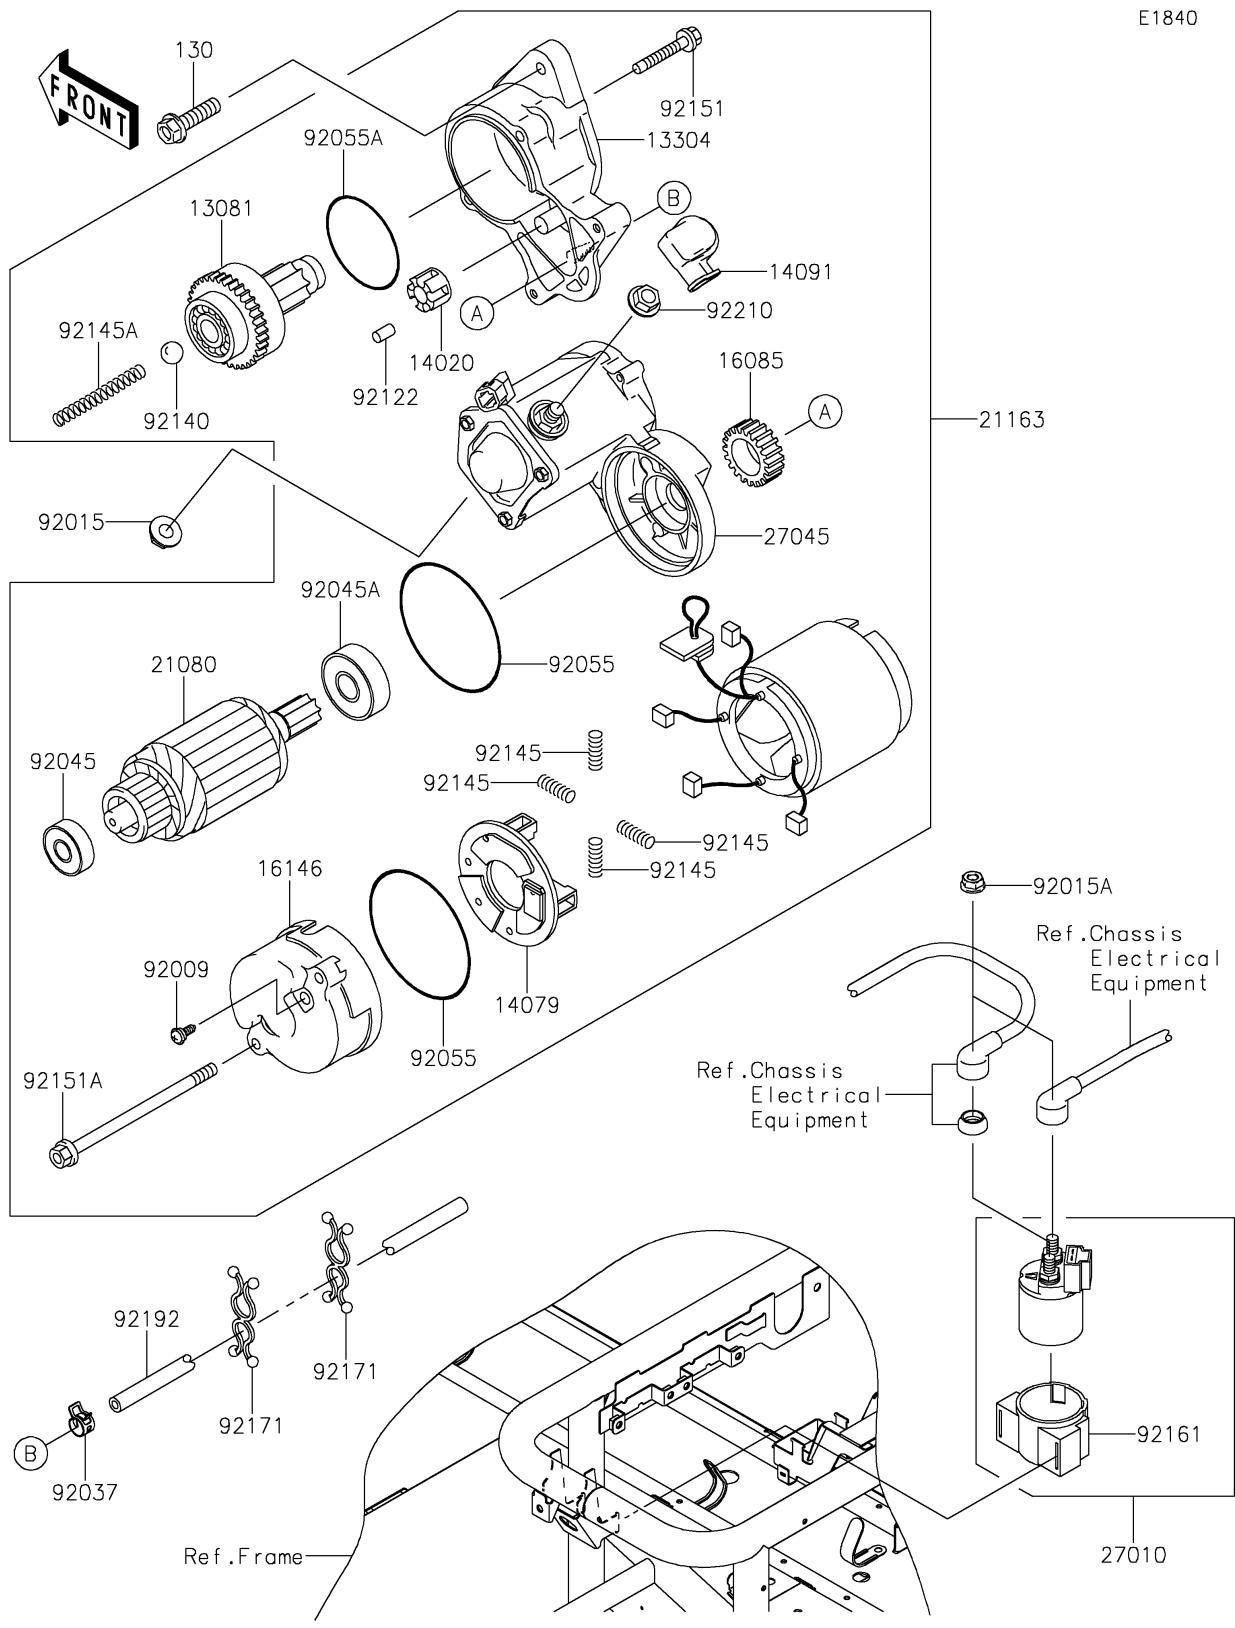

2023 MULE™ 4010 TRANS4x4® CAMO PARTS DIAGRAM

Starter Motor

E1840

2023 MULE™ 4010 TRANS4x4® CAMO PARTS LIST

Starter Motor

ITEM NAME	PART NUMBER	QUANTITY
-----------	-------------	----------