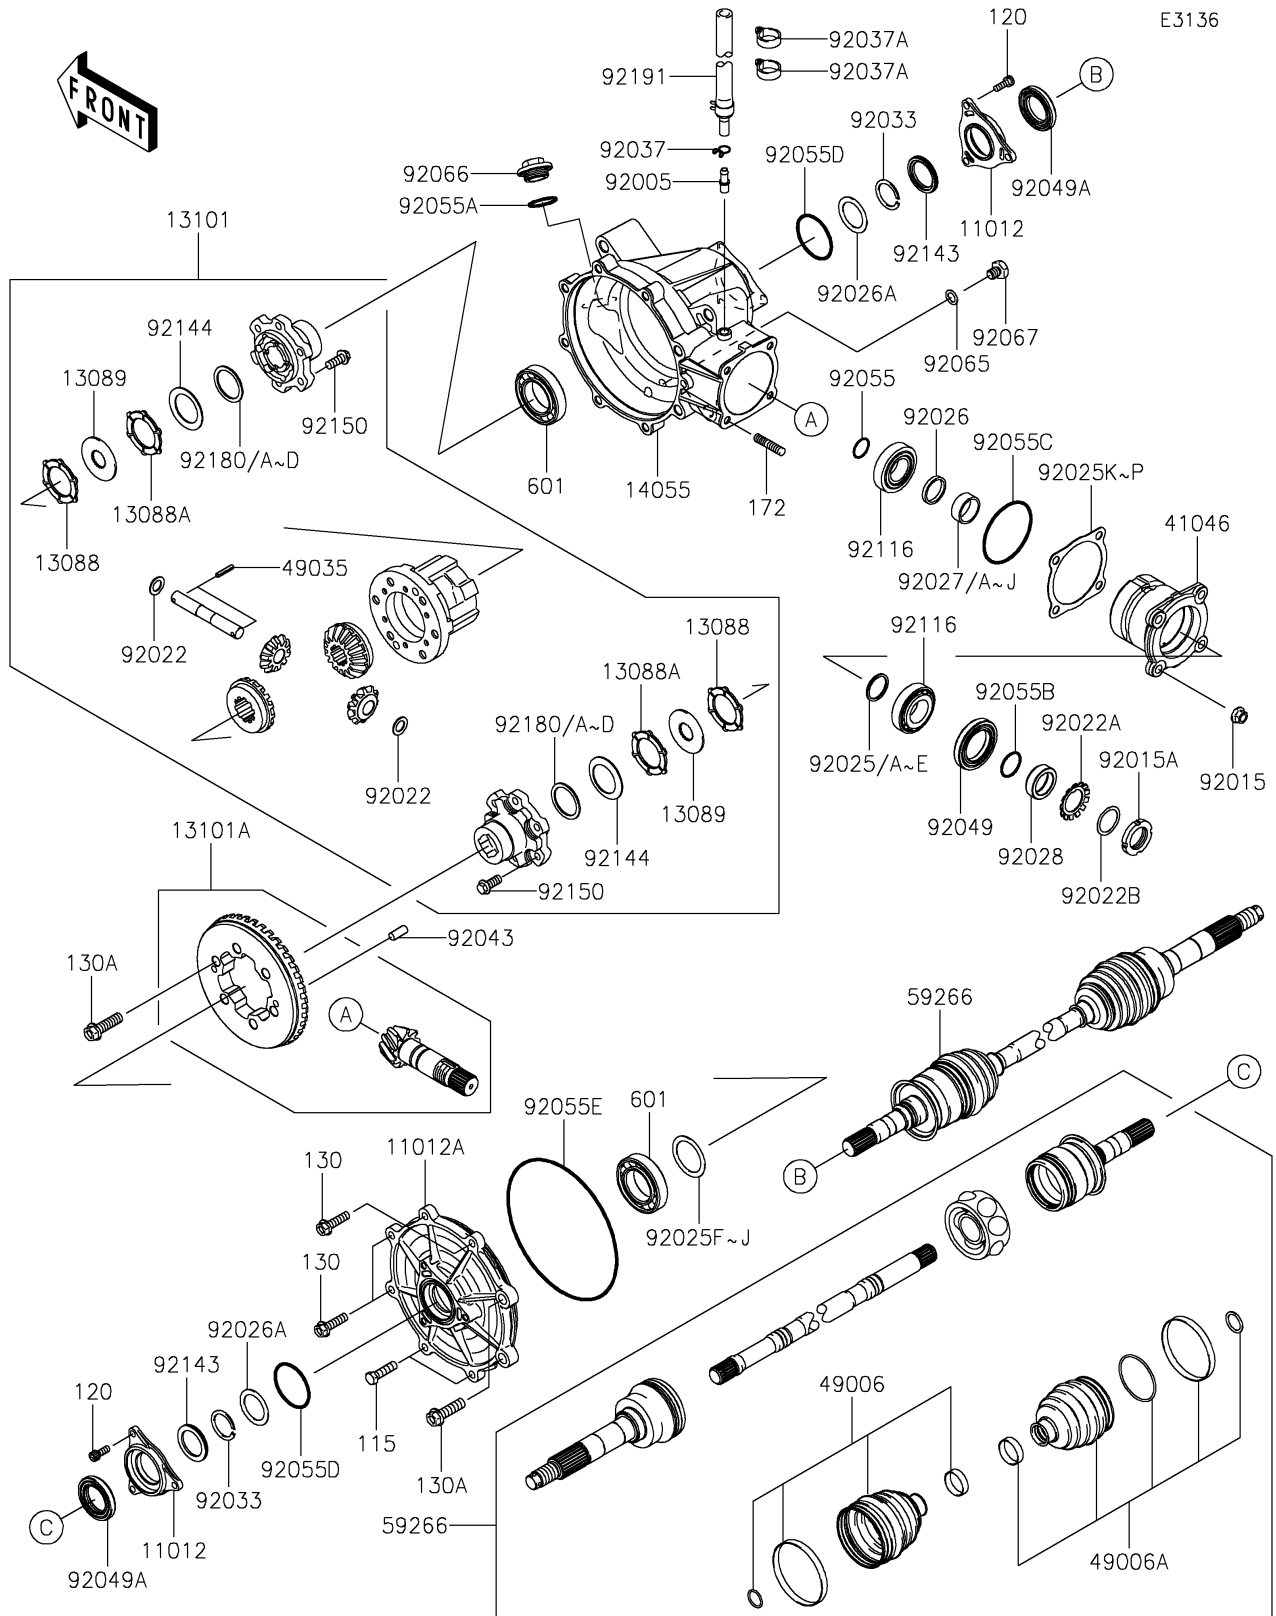

2023 MULE™ 4010 TRANS4x4® CAMO PARTS DIAGRAM

Drive Shaft-Front

2023 MULE™ 4010 TRANS4x4® CAMO PARTS LIST

Drive Shaft-Front

ITEM NAME	PART NUMBER	QUANTITY
-----------	-------------	----------