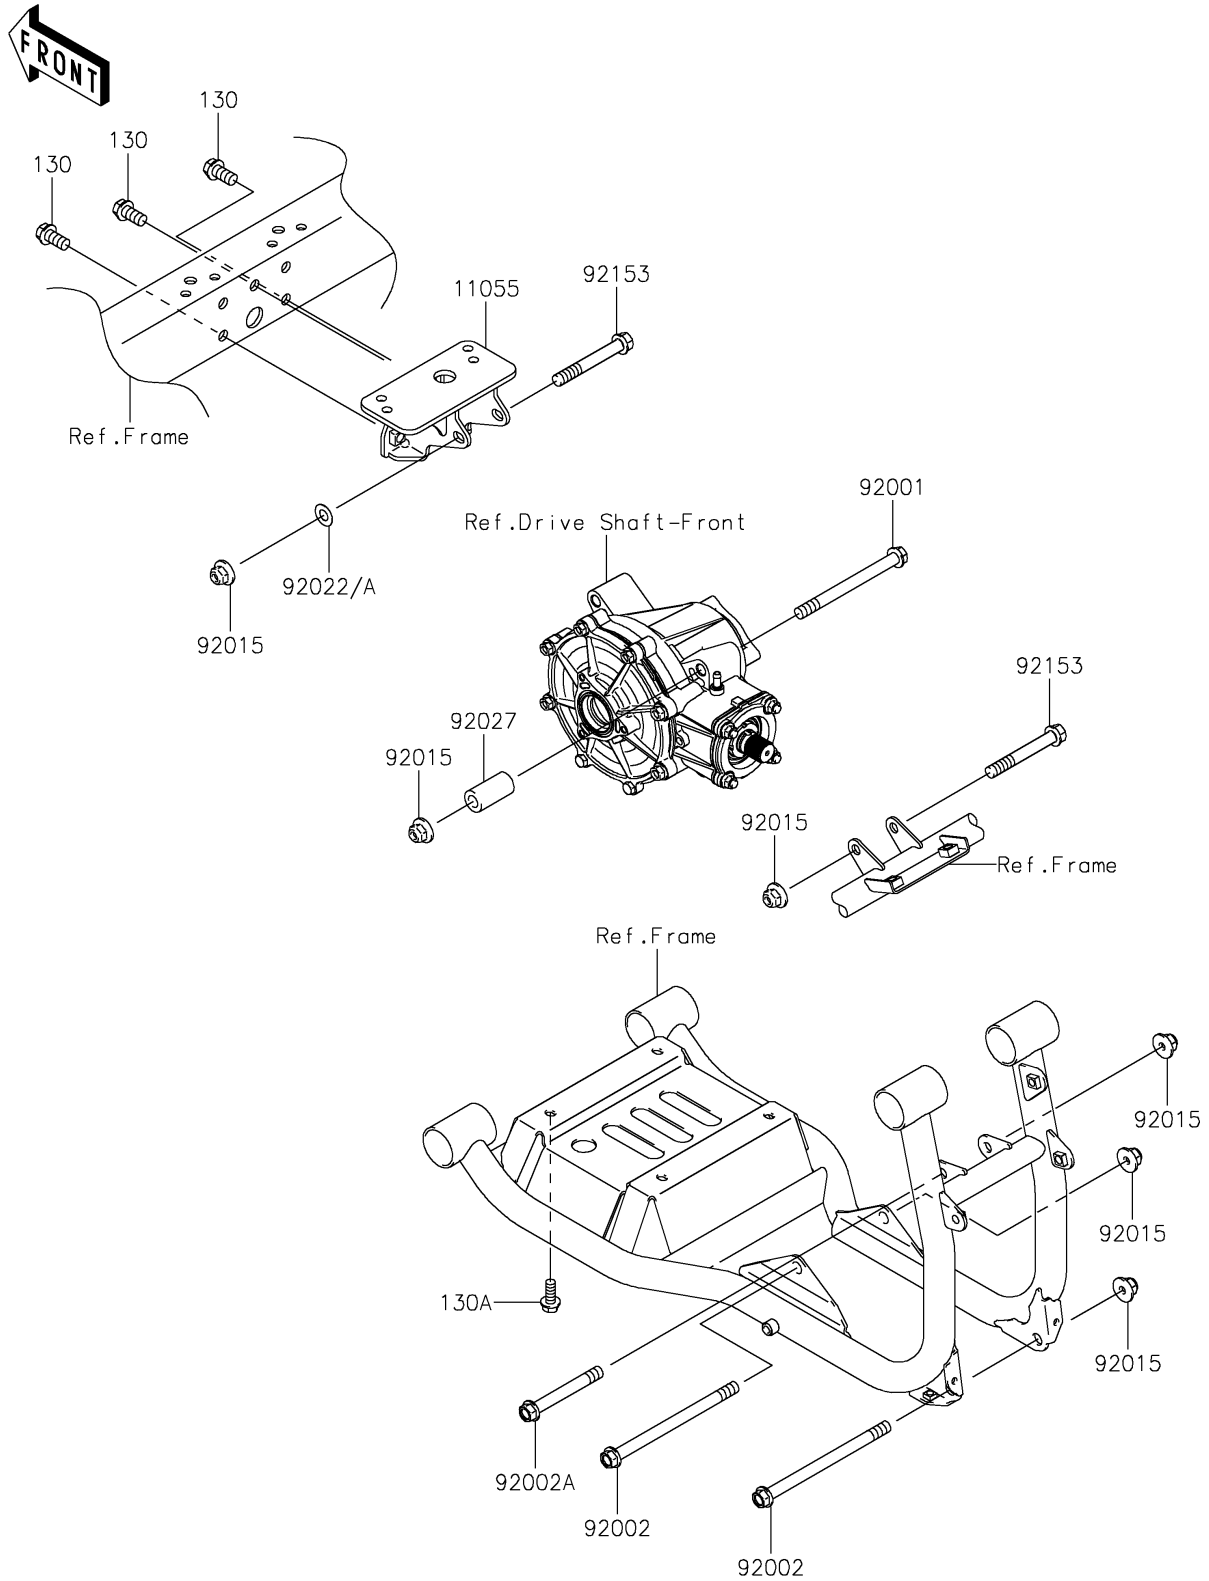

# 2023 MULE™ 4010 TRANS4x4® CAMO PARTS DIAGRAM

Engine Mount

F2122

## 2023 MULE™ 4010 TRANS4x4® CAMO PARTS LIST

### Engine Mount

ITEM NAME	PART NUMBER	QUANTITY
BRACKET,FRONT GEAR CASE (Ref # 11055)	11055-1469	1
BOLT,FLANGED,10X115 (Ref # 92001)	92001-1603	1
BOLT,10X145 (Ref # 92002)	92002-1348	2
BOLT,FLANGED,10X80 (Ref # 92002A)	92002-1764	1
NUT,LOCK,10MM (Ref # 92015)	92015-1597	6
WASHER,10.2X20X0.5 (Ref # 92022)	92022-1649	AR
WASHER,10.5X20X1 (Ref # 92022A)	92022-239	AR
COLLAR,11X20X39 (Ref # 92027)	92027-1518	1
BOLT,FLANGED,10X75 (Ref # 92153)	92153-1384	2
BOLT-FLANGED,10X20 (Ref # 130)	130BA1020	3
BOLT-FLANGED,8X20 (Ref # 130A)	130CA0820	4