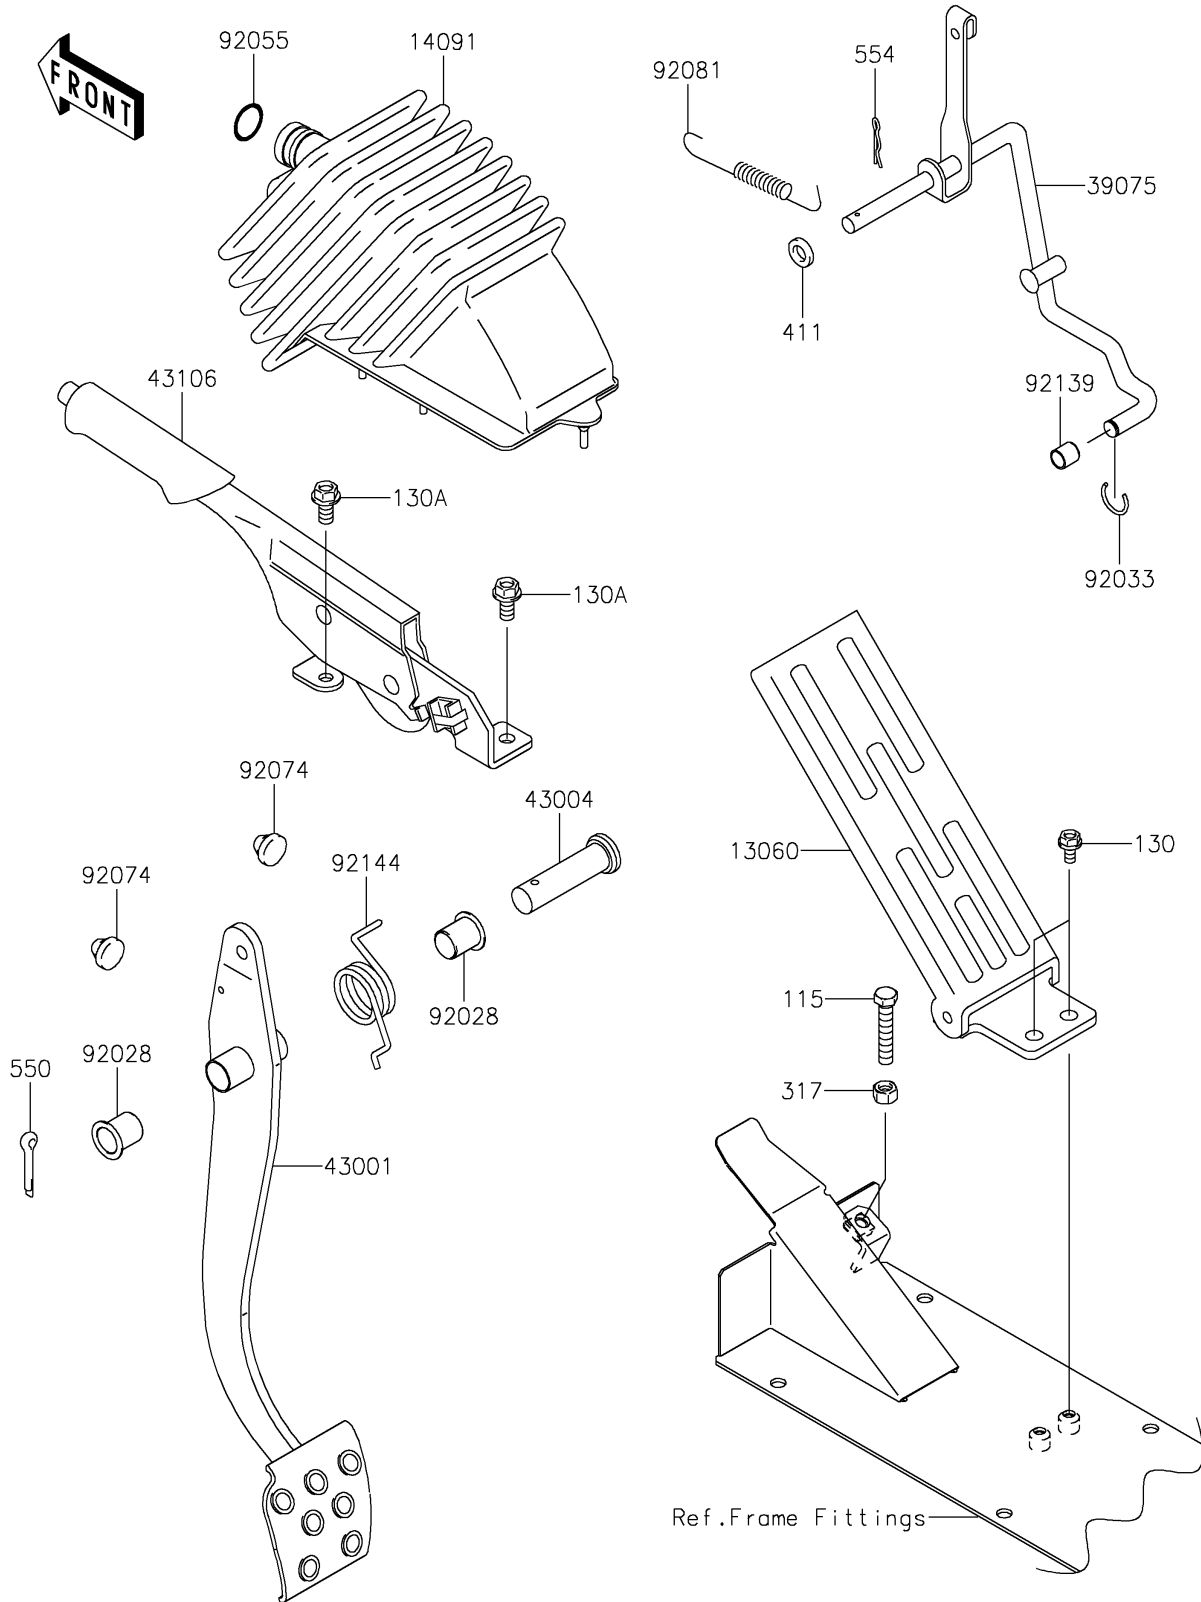

2023 MULE™ 4010 TRANS4x4® CAMO PARTS DIAGRAM

Brake Pedal/Throttle Lever

F2260

2023 MULE™ 4010 TRANS4x4® CAMO PARTS LIST

Brake Pedal/Throttle Lever

ITEM NAME	PART NUMBER	QUANTITY
-----------	-------------	----------