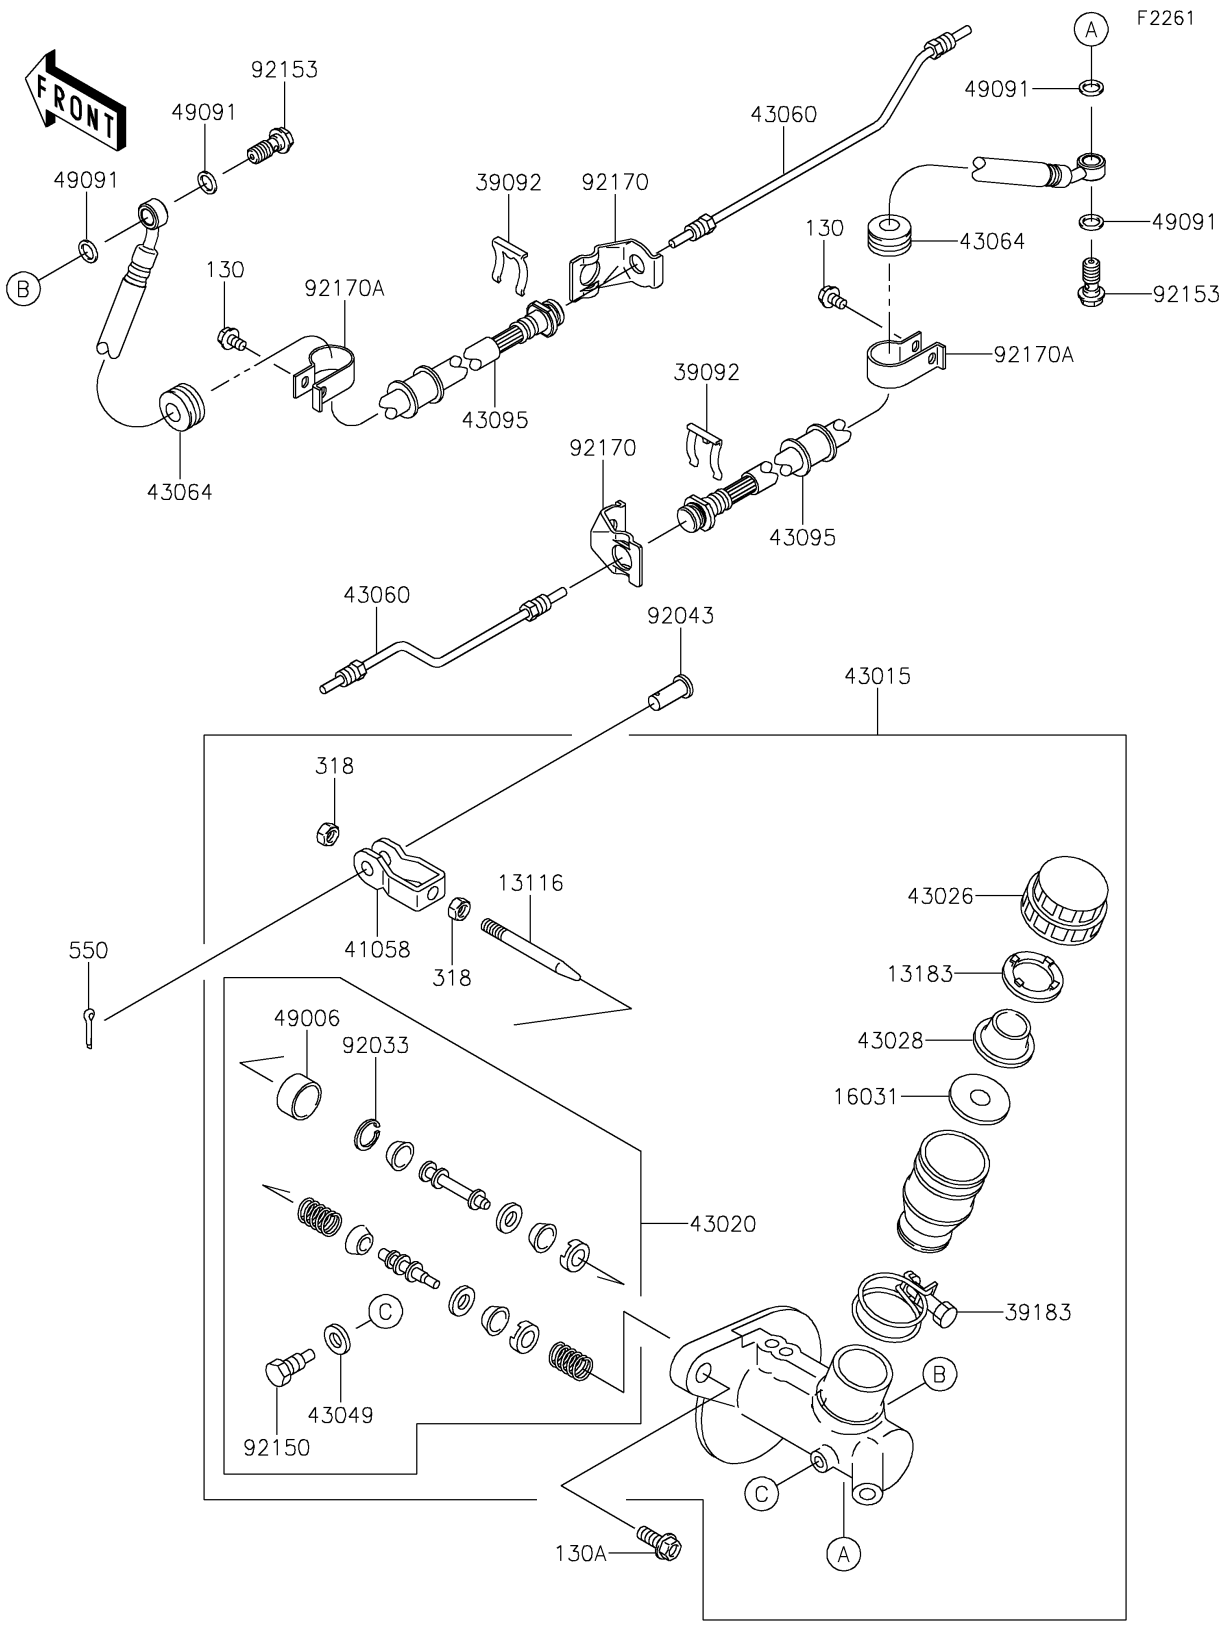

2022 MULE™ 4010 TRANS4x4® CAMO PARTS DIAGRAM

Master Cylinder

2022 MULE™ 4010 TRANS4x4® CAMO PARTS LIST

Master Cylinder

ITEM NAME	PART NUMBER	QUANTITY
ROD-PUSH (Ref # 13116)	13116-1134	1
PLATE (Ref # 13183)	13183-1306	1
FLOAT (Ref # 16031)	16031-1069	1
PIN-HAIR (Ref # 39092)	39092-1052	2
BAND-ASSY (Ref # 39183)	39183-1055	1
RODEND-BRAKE (Ref # 41058)	41058-1053	1
CYLINDER-ASSY-MASTER (Ref # 43015)	43015-1682	1
PISTON-COMP-BRAKE (Ref # 43020)	43020-1124	1
CAP-BRAKE (Ref # 43026)	43026-1067	1
DIAPHRAGM (Ref # 43028)	43028-1078	1
PACKING (Ref # 43049)	43049-1065	1
PIPE-BRAKE,FR (Ref # 43060)	43060-1082	2
GROMMET,HOSE CLAMP (Ref # 43064)	43064-007	2
HOSE-BRAKE,FR (Ref # 43095)	43095-1766	2
BOOT (Ref # 49006)	49006-1245	1
WASHER-SEAL,10.1X14.5X1.5 (Ref # 49091)	49091-0001	4
RING-SNAP (Ref # 92033)	92033-1255	1
PIN (Ref # 92043)	92043-1039	1
BOLT,STOP (Ref # 92150)	92150-1165	1
BOLT,OIL,L=23 (Ref # 92153)	92153-1419	2
CLAMP,BRAKE PIPE (Ref # 92170)	92170-1093	2
CLAMP,HOSE (Ref # 92170A)	92170-1173	2
BOLT-FLANGED,6X10 (Ref # 130)	130AA0610	2
BOLT-FLANGED,8X20 (Ref # 130A)	130CA0820	2
NUT-HEX-SMALL,8MM (Ref # 318)	318BA0800	2
PIN-COTTER,2.5X18 (Ref # 550)	550AA2518	1