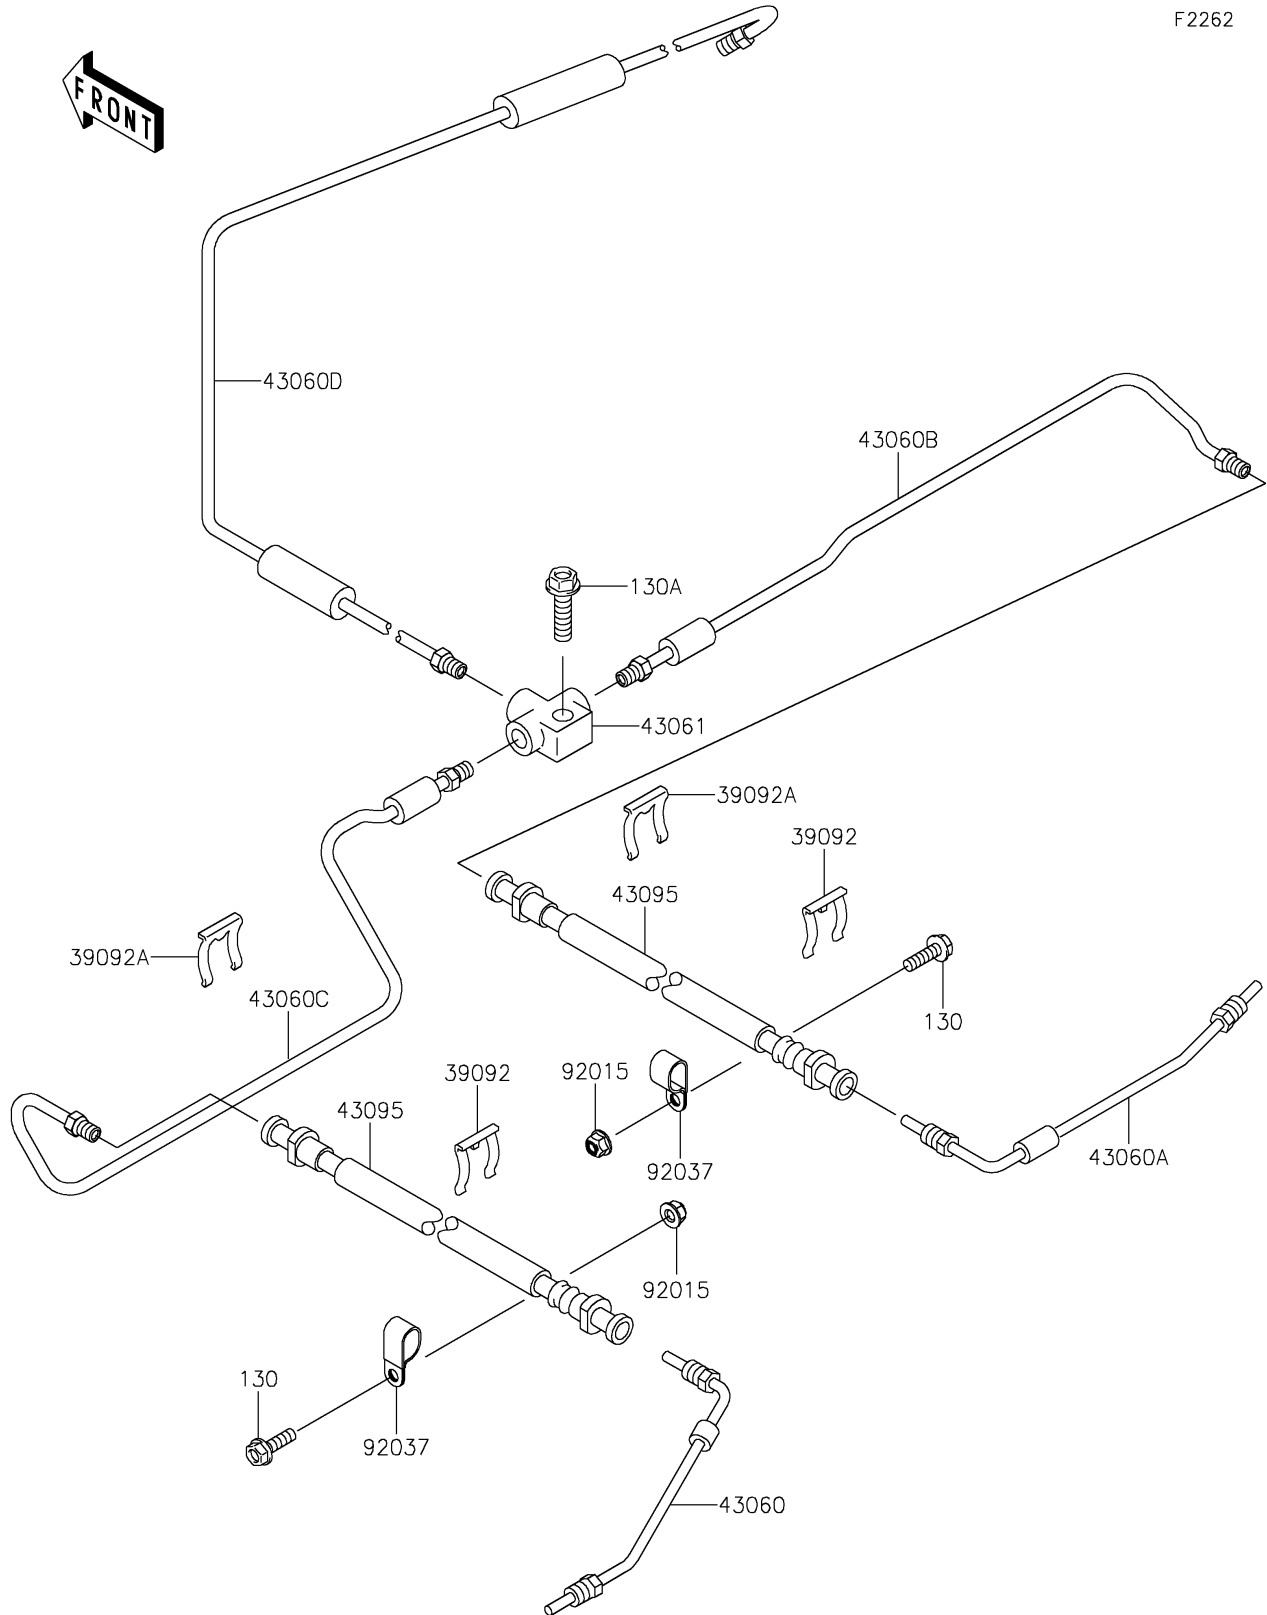

# 2022 MULE™ 4010 TRANS4x4<sup>®</sup> CAMO PARTS DIAGRAM

Brake Piping

F2262

## 2022 MULE™ 4010 TRANS4x4® CAMO PARTS LIST

### Brake Piping

ITEM NAME	PART NUMBER	QUANTITY
PIN-HAIR (Ref # 39092)	39092-1052	2
PIN-HAIR (Ref # 39092A)	39092-1059	2
PIPE-BRAKE,RR,LH (Ref # 43060)	43060-1083	1
PIPE-BRAKE,RR,RH (Ref # 43060A)	43060-1084	1
PIPE-BRAKE,MIDDLE,RH (Ref # 43060B)	43060-7503	1
PIPE-BRAKE,MIDDLE,LH (Ref # 43060C)	43060-7504	1
PIPE-BRAKE,FR (Ref # 43060D)	43060-7505	1
JOINT-BRAKE (Ref # 43061)	43061-1063	1
HOSE-BRAKE,RR (Ref # 43095)	43095-1767	2
NUT,LOCK,FLANGED,6MM (Ref # 92015)	92015-1675	2
CLAMP (Ref # 92037)	92037-1608	2
BOLT-FLANGED,6X20 (Ref # 130)	130AA0620	2
BOLT-FLANGED,8X30 (Ref # 130A)	130CA0830	1