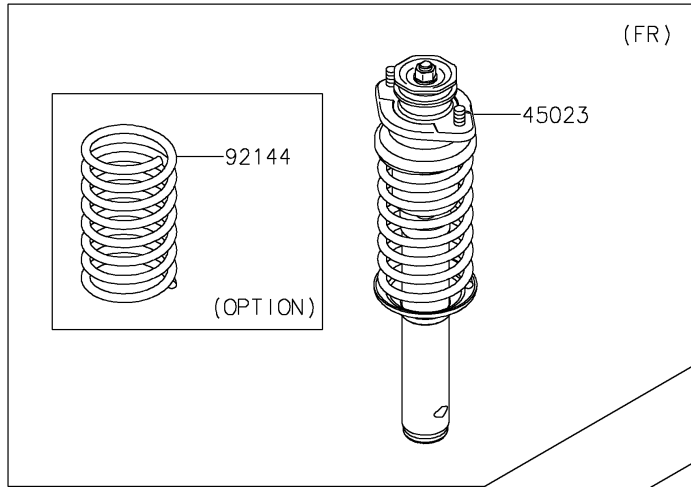

2023 MULE™ 4010 TRANS4x4® CAMO PARTS DIAGRAM

Shock Absorber(s)

F2280

2023 MULE™ 4010 TRANS4x4® CAMO PARTS LIST

Shock Absorber(s)

ITEM NAME	PART NUMBER	QUANTITY
SHOCKABSORBER,RR (Ref # 45014)	45014-0259	2
STRUT (Ref # 45023)	45023-0005	2
DAMPER,SHOCKABSORBER (Ref # 92075)	92075-1784	4
SPRING,STRUT,K=30.7N/MM (Ref # 92144)	92144-1919	2