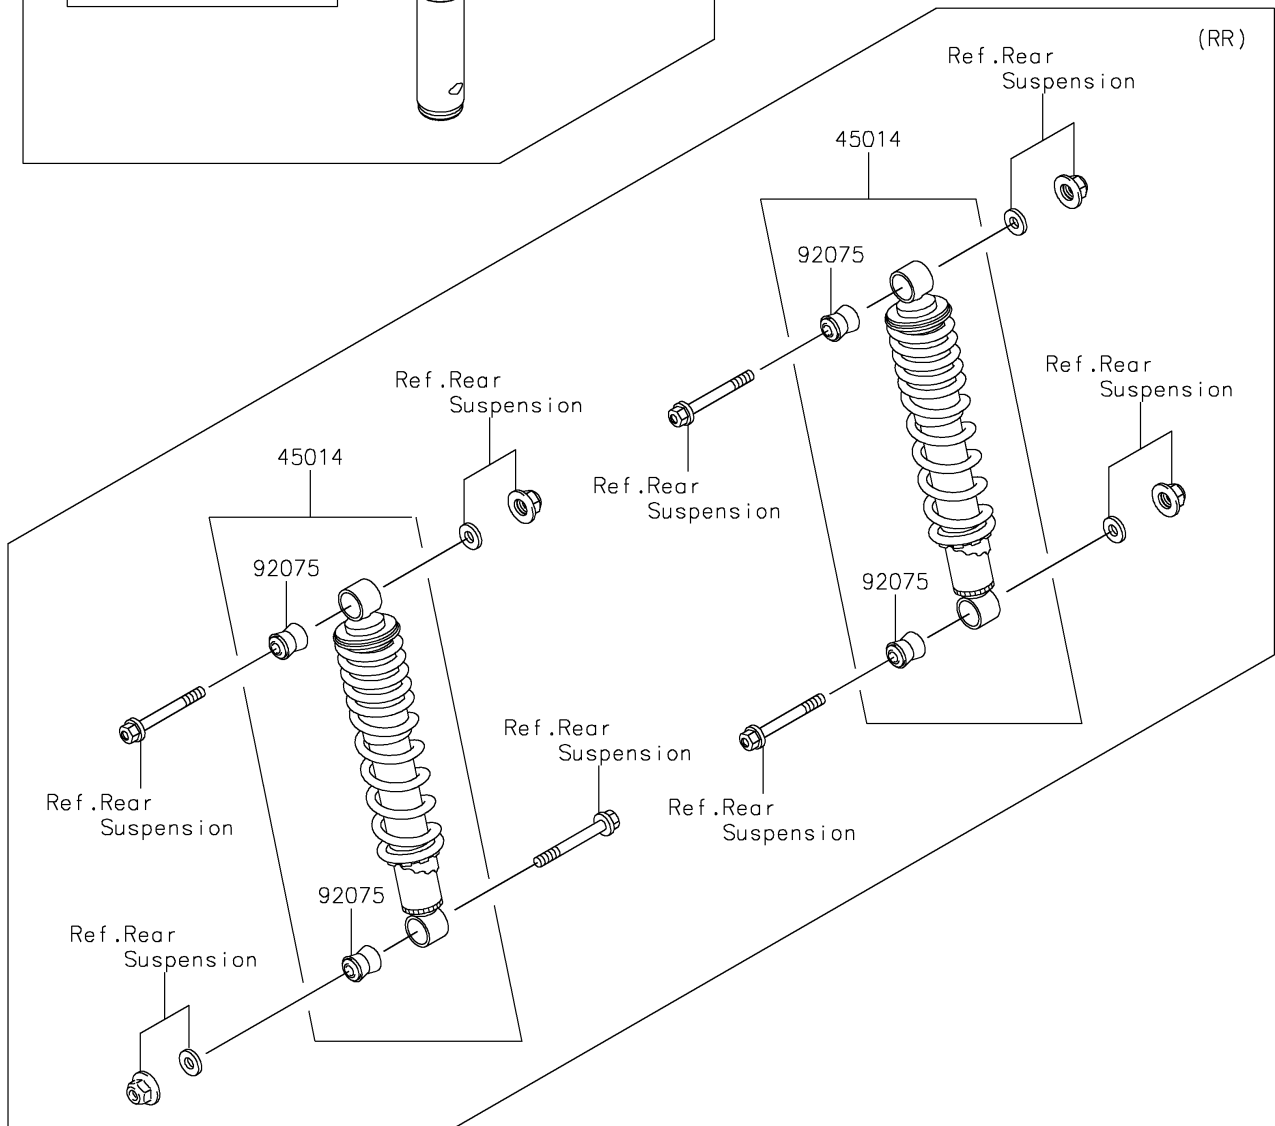

2023 MULE™ 4010 TRANS4x4® CAMO PARTS DIAGRAM

Shock Absorber(s)

F2280

2023 MULE™ 4010 TRANS4x4® CAMO PARTS LIST

Shock Absorber(s)

ITEM NAME	PART NUMBER	QUANTITY
SHOCKABSORBER,RR (Ref # 45014)	45014-0259	2
STRUT (Ref # 45023)	45023-0005	2
DAMPER,SHOCKABSORBER (Ref # 92075)	92075-1784	4
SPRING,STRUT,K=30.7N/MM (Ref # 92144)	92144-1919	2