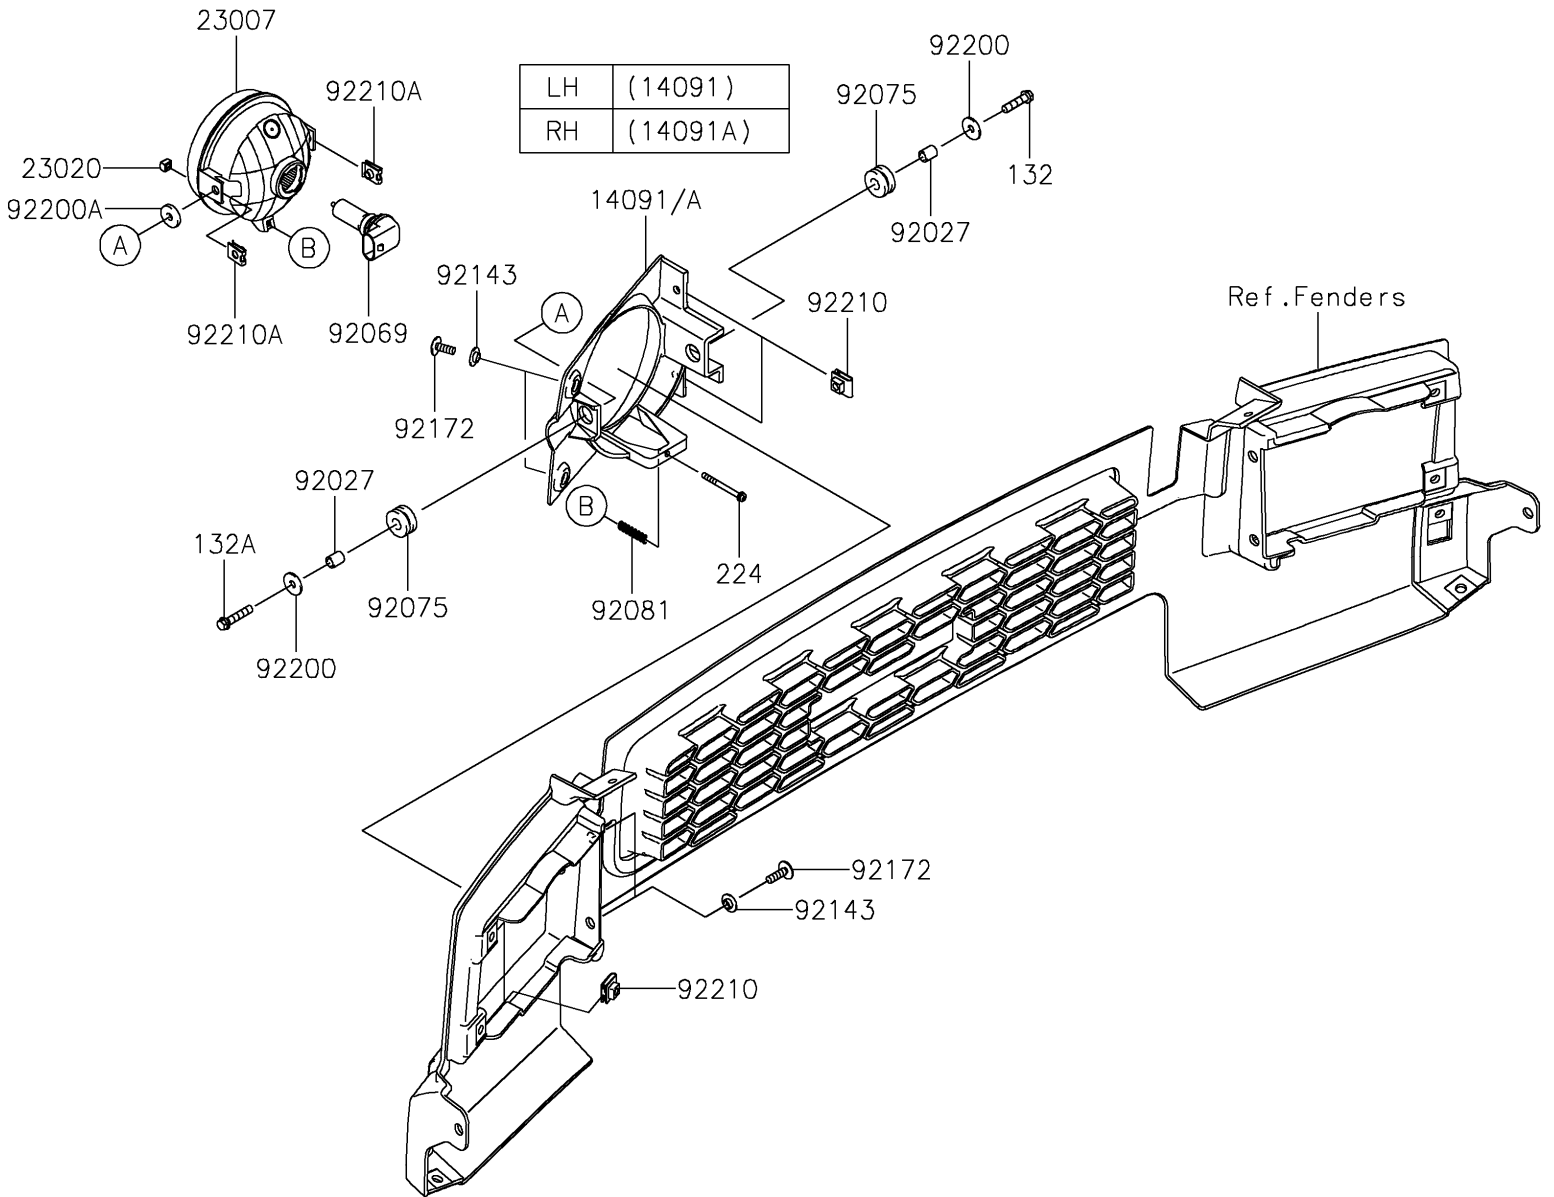

# 2023 MULE™ 4010 TRANS4x4® CAMO PARTS DIAGRAM

Headlight(s)

F2710

# 2023 MULE™ 4010 TRANS4x4® CAMO PARTS LIST

Headlight(s)

ITEM NAME	PART NUMBER	QUANTITY
-----------	-------------	----------