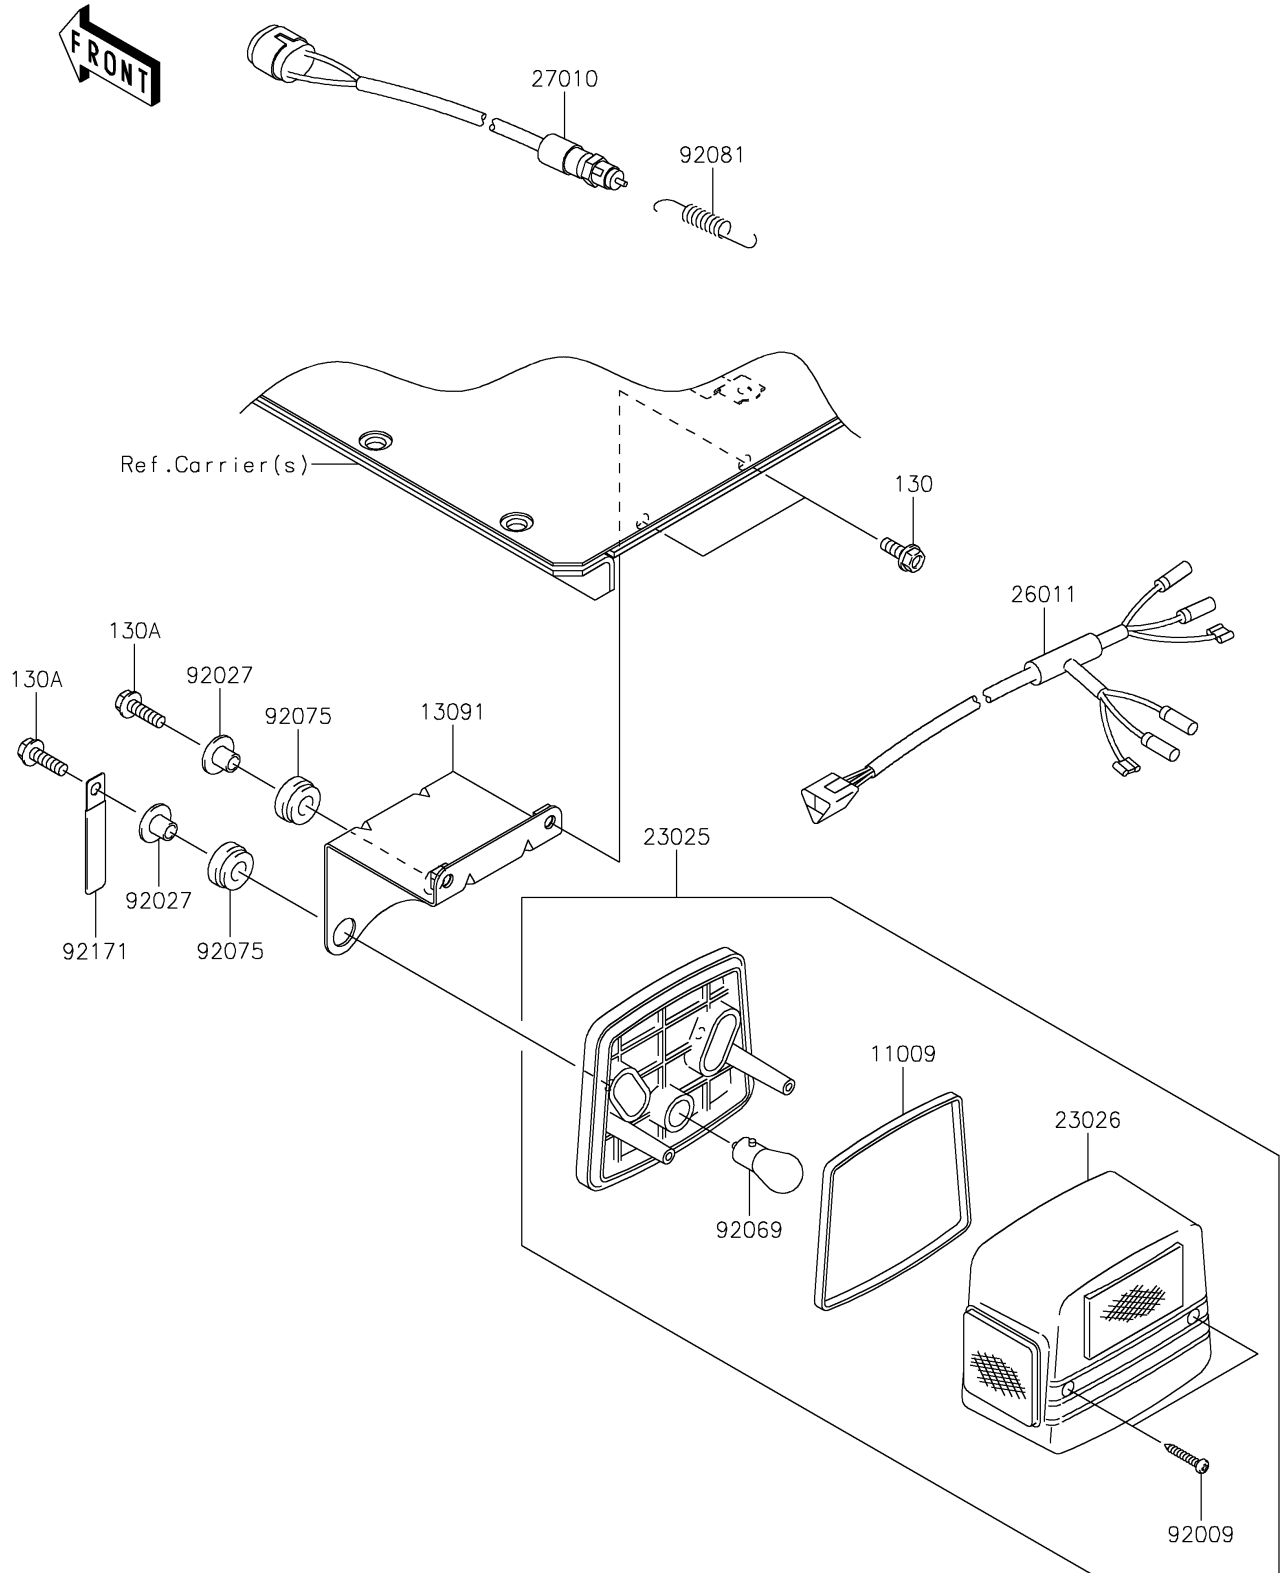

# 2023 MULE™ 4010 TRANS4x4® CAMO PARTS DIAGRAM

Taillight(s)

F2720

## 2023 MULE™ 4010 TRANS4x4® CAMO PARTS LIST

### Taillight(s)

ITEM NAME	PART NUMBER	QUANTITY
GASKET,TAIL LAMP (Ref # 11009)	11009-1215	2
HOLDER,TAIL LAMP (Ref # 13091)	13091-1743	2
LAMP-TAIL (Ref # 23025)	23025-1042	2
LENS,TAIL LAMP (Ref # 23026)	23026-1019	2
WIRE-LEAD (Ref # 26011)	26011-1756	1
SWITCH,BRAKE LAMP (Ref # 27010)	27010-1301	1
SCREW,TAPPING,4X25 (Ref # 92009)	92009-1069	4
COLLAR,L=11.1 (Ref # 92027)	92027-194	4
BULB,12V 21/5W (Ref # 92069)	92069-1011	2
DAMPER (Ref # 92075)	92075-277	4
SPRING,HOOK RETURN (Ref # 92081)	92081-1466	1
CLAMP,L=60 (Ref # 92171)	92171-0652	2
BOLT-FLANGED,6X16 (Ref # 130)	130BA0616	4
BOLT-FLANGED,6X20 (Ref # 130A)	130BA0620	4