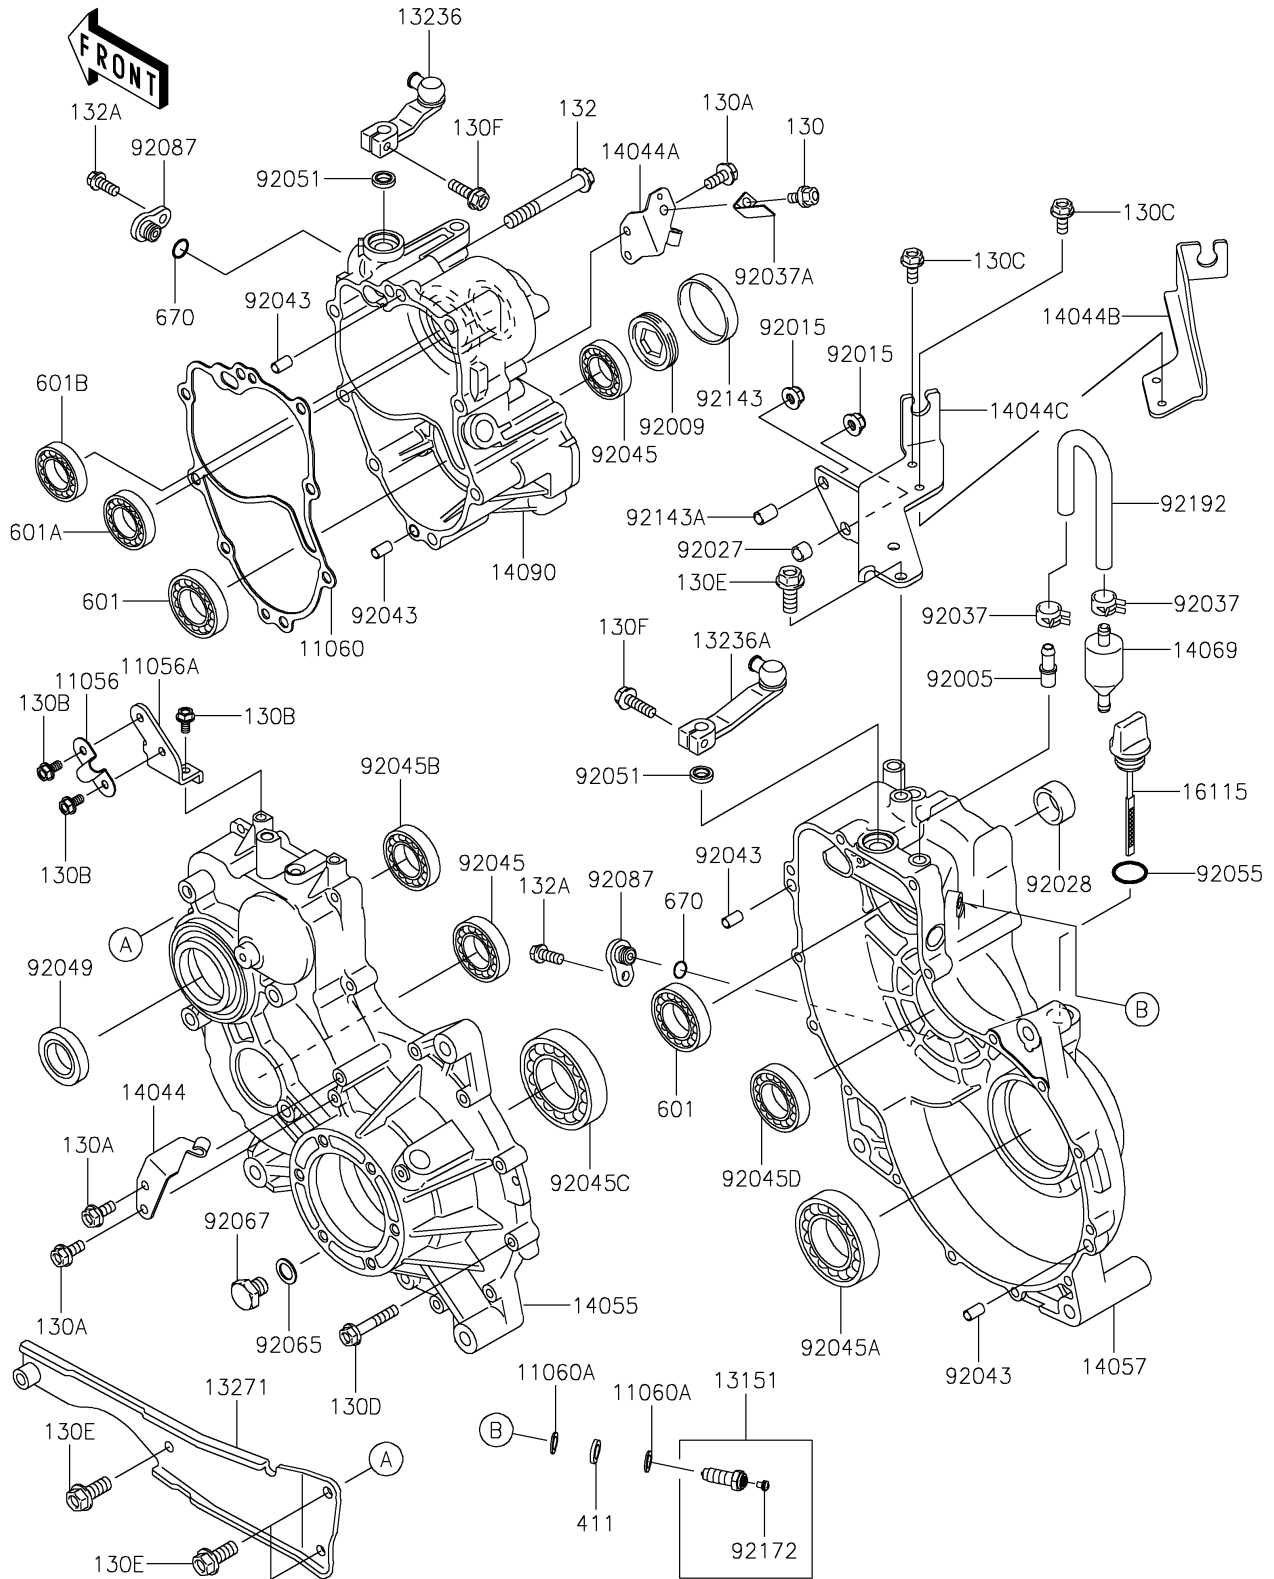

2023 MULE™ 4010 TRANS4x4® FE PARTS DIAGRAM

Gear Box

E1450

2023 MULE™ 4010 TRANS4x4® FE PARTS LIST

Gear Box

ITEM NAME	PART NUMBER	QUANTITY
-----------	-------------	----------