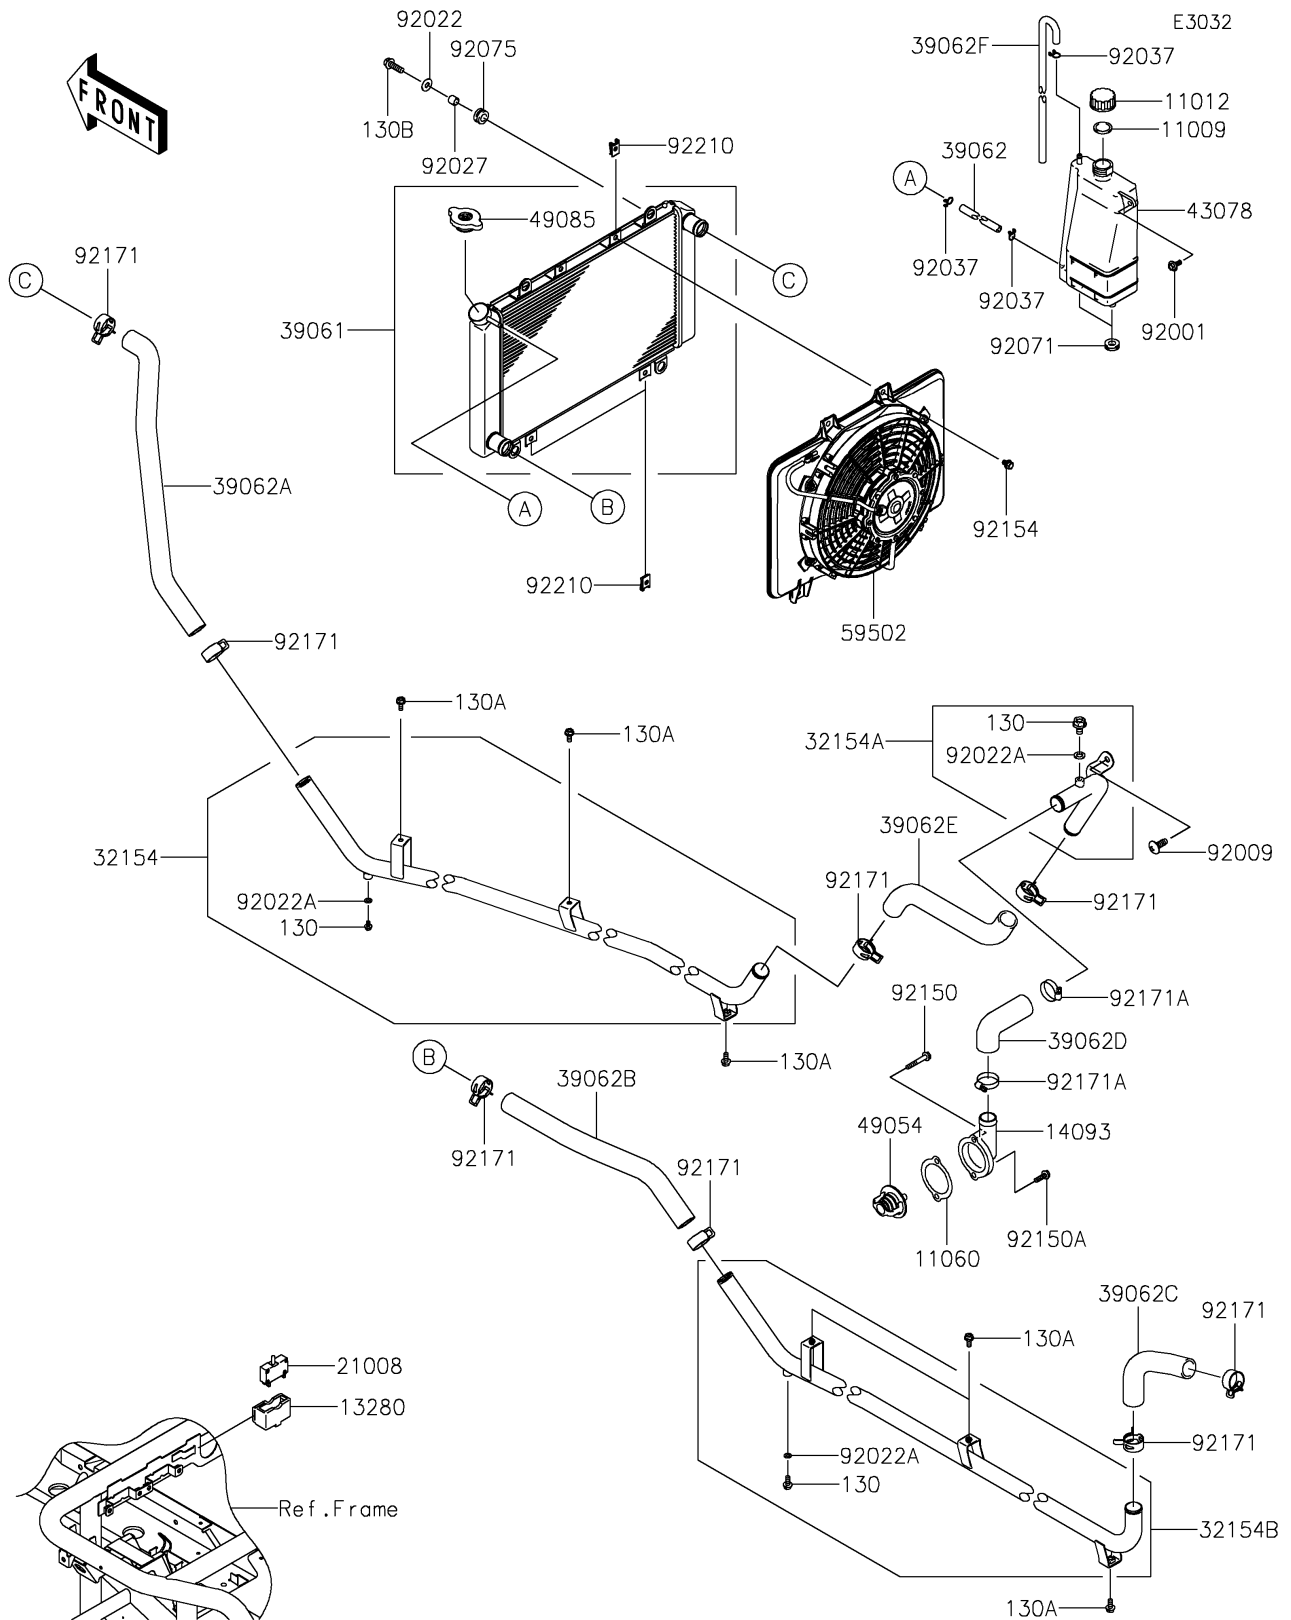

# 2022 MULE™ 4010 TRANS4x4® FE PARTS DIAGRAM

## 2022 MULE™ 4010 TRANS4x4® FE PARTS LIST

### Radiator

ITEM NAME	PART NUMBER	QUANTITY
GASKET,RESERVOIR TANK CAP (Ref # 11009)	11009-1145	1
CAP (Ref # 11012)	11012-1084	1
GASKET,THERMOSTAT COVER (Ref # 11060)	11060-2084	1
HOLDER,BREAKER (Ref # 13280)	13280-0082	1
COVER,THERMOSTAT (Ref # 14093)	14093-0061	1
BREAKER,FAN MOTOR (Ref # 21008)	21008-0014	1
PIPE,RH FR (Ref # 32154)	32154-7503	1
PIPE,RH RR (Ref # 32154A)	32154-7505	1
PIPE,LH (Ref # 32154B)	32154-7507	1
RADIATOR-ASSY (Ref # 39061)	39061-0811	1
HOSE-COOLING,5.5X10.5X650 (Ref # 39062)	39062-0266	1
HOSE-COOLING,PIPE-RAD. (Ref # 39062A)	39062-0282	1
HOSE-COOLING,RAD.-LH PIPE (Ref # 39062B)	39062-0283	1
HOSE-COOLING,PIPE-E/G (Ref # 39062C)	39062-0286	1
HOSE-COOLING (Ref # 39062D)	39062-1832	1
HOSE-COOLING (Ref # 39062E)	39062-7502	1
HOSE-COOLING,DRAIN (Ref # 39062F)	39062-7507	1
RESERVOIR (Ref # 43078)	43078-0062	1
THERMOSTAT (Ref # 49054)	49054-2056	1
CAP-ASSY-PRESSURE (Ref # 49085)	49085-0017	1
FAN-ASSY (Ref # 59502)	59502-0630	1
BOLT,W/P,6X16 (Ref # 92001)	92001-1860	1
SCREW,TAPPING,6X16 (Ref # 92009)	92009-1166	1
WASHER,8.5X20X1.6,BLACK (Ref # 92022)	92022-1317	4
WASHER,6.2X11X1 (Ref # 92022A)	92022-304	3
COLLAR,8.8X12X10.7 (Ref # 92027)	92027-102	4
CLAMP,TUBE (Ref # 92037)	92037-147	3
GROMMET (Ref # 92071)	92071-1115	2
DAMPER (Ref # 92075)	92075-294	4