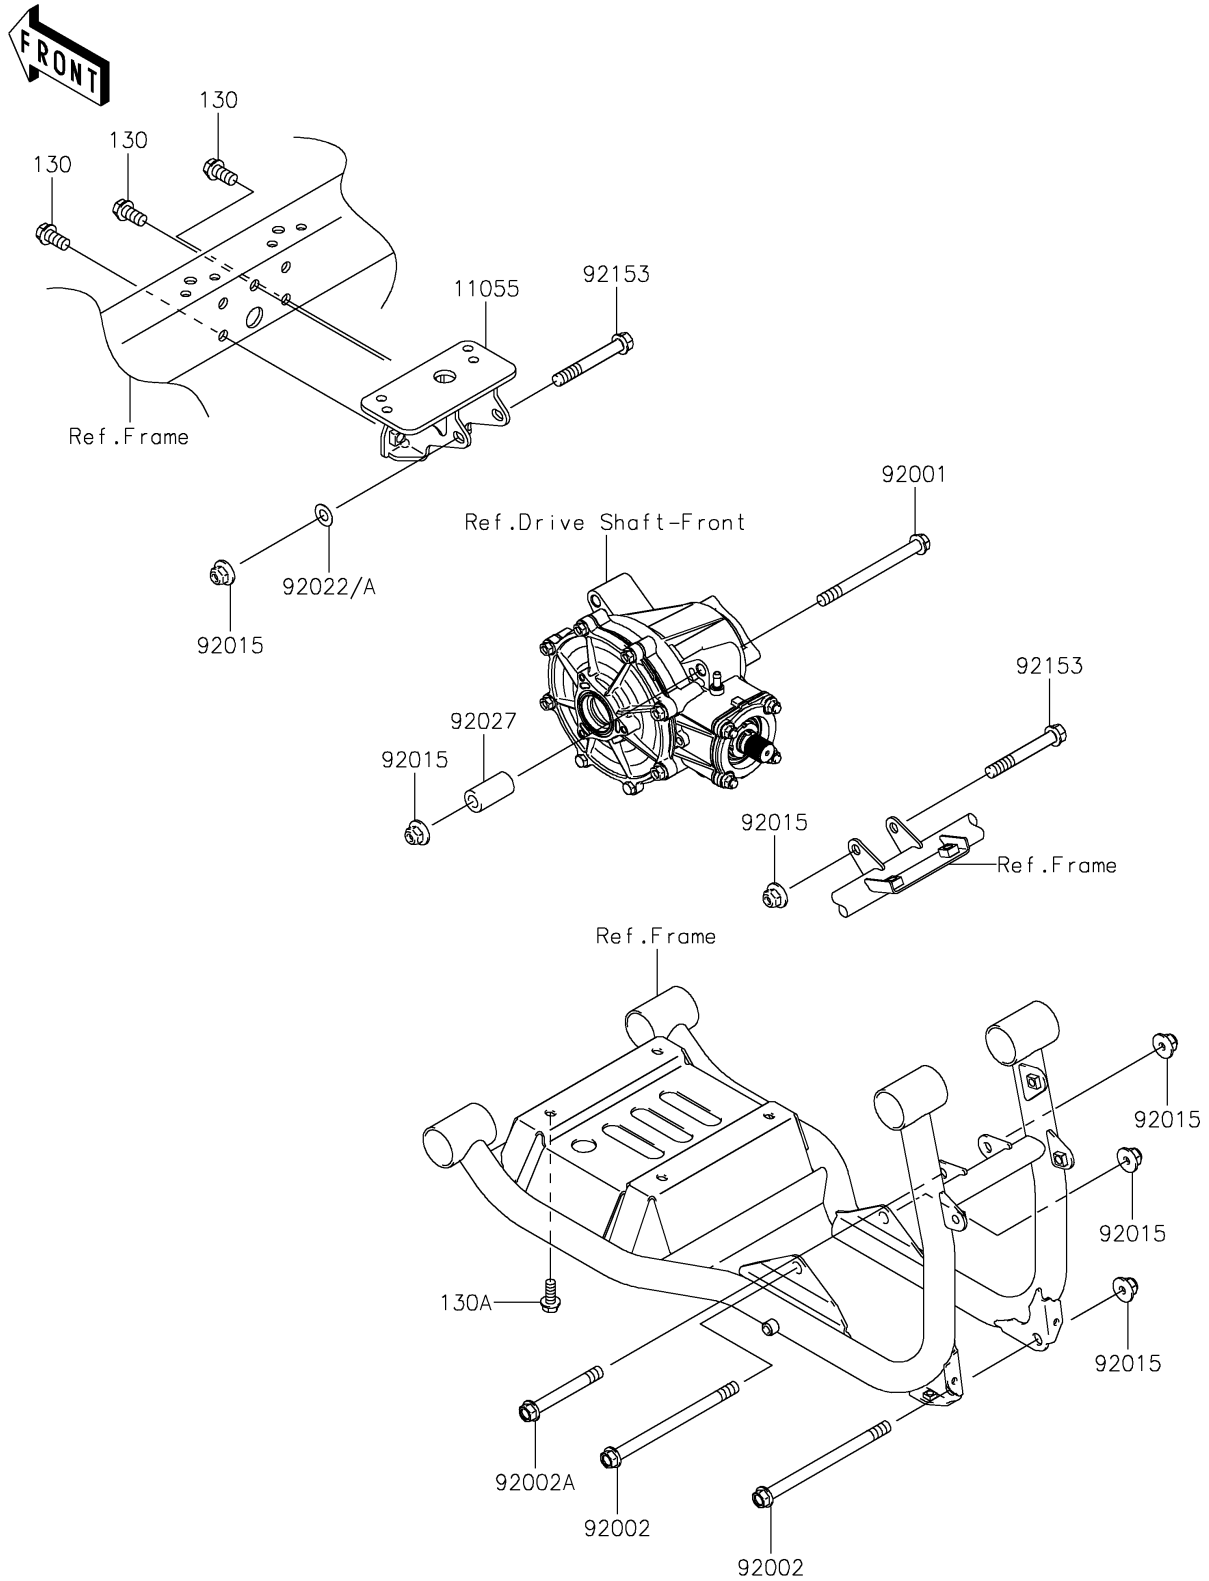

2022 MULE™ 4010 TRANS4x4® FE PARTS DIAGRAM

Engine Mount

F2122

2022 MULE™ 4010 TRANS4x4® FE PARTS LIST

Engine Mount

ITEM NAME	PART NUMBER	QUANTITY
BRACKET,FRONT GEAR CASE (Ref # 11055)	11055-1469	1
BOLT,FLANGED,10X115 (Ref # 92001)	92001-1603	1
BOLT,10X145 (Ref # 92002)	92002-1348	2
BOLT,FLANGED,10X80 (Ref # 92002A)	92002-1764	1
NUT,LOCK,10MM (Ref # 92015)	92015-1597	6
WASHER,10.2X20X0.5 (Ref # 92022)	92022-1649	AR
WASHER,10.5X20X1 (Ref # 92022A)	92022-239	AR
COLLAR,11X20X39 (Ref # 92027)	92027-1518	1
BOLT,FLANGED,10X75 (Ref # 92153)	92153-1384	2
BOLT-FLANGED,10X20 (Ref # 130)	130BA1020	3
BOLT-FLANGED,8X20 (Ref # 130A)	130CA0820	4