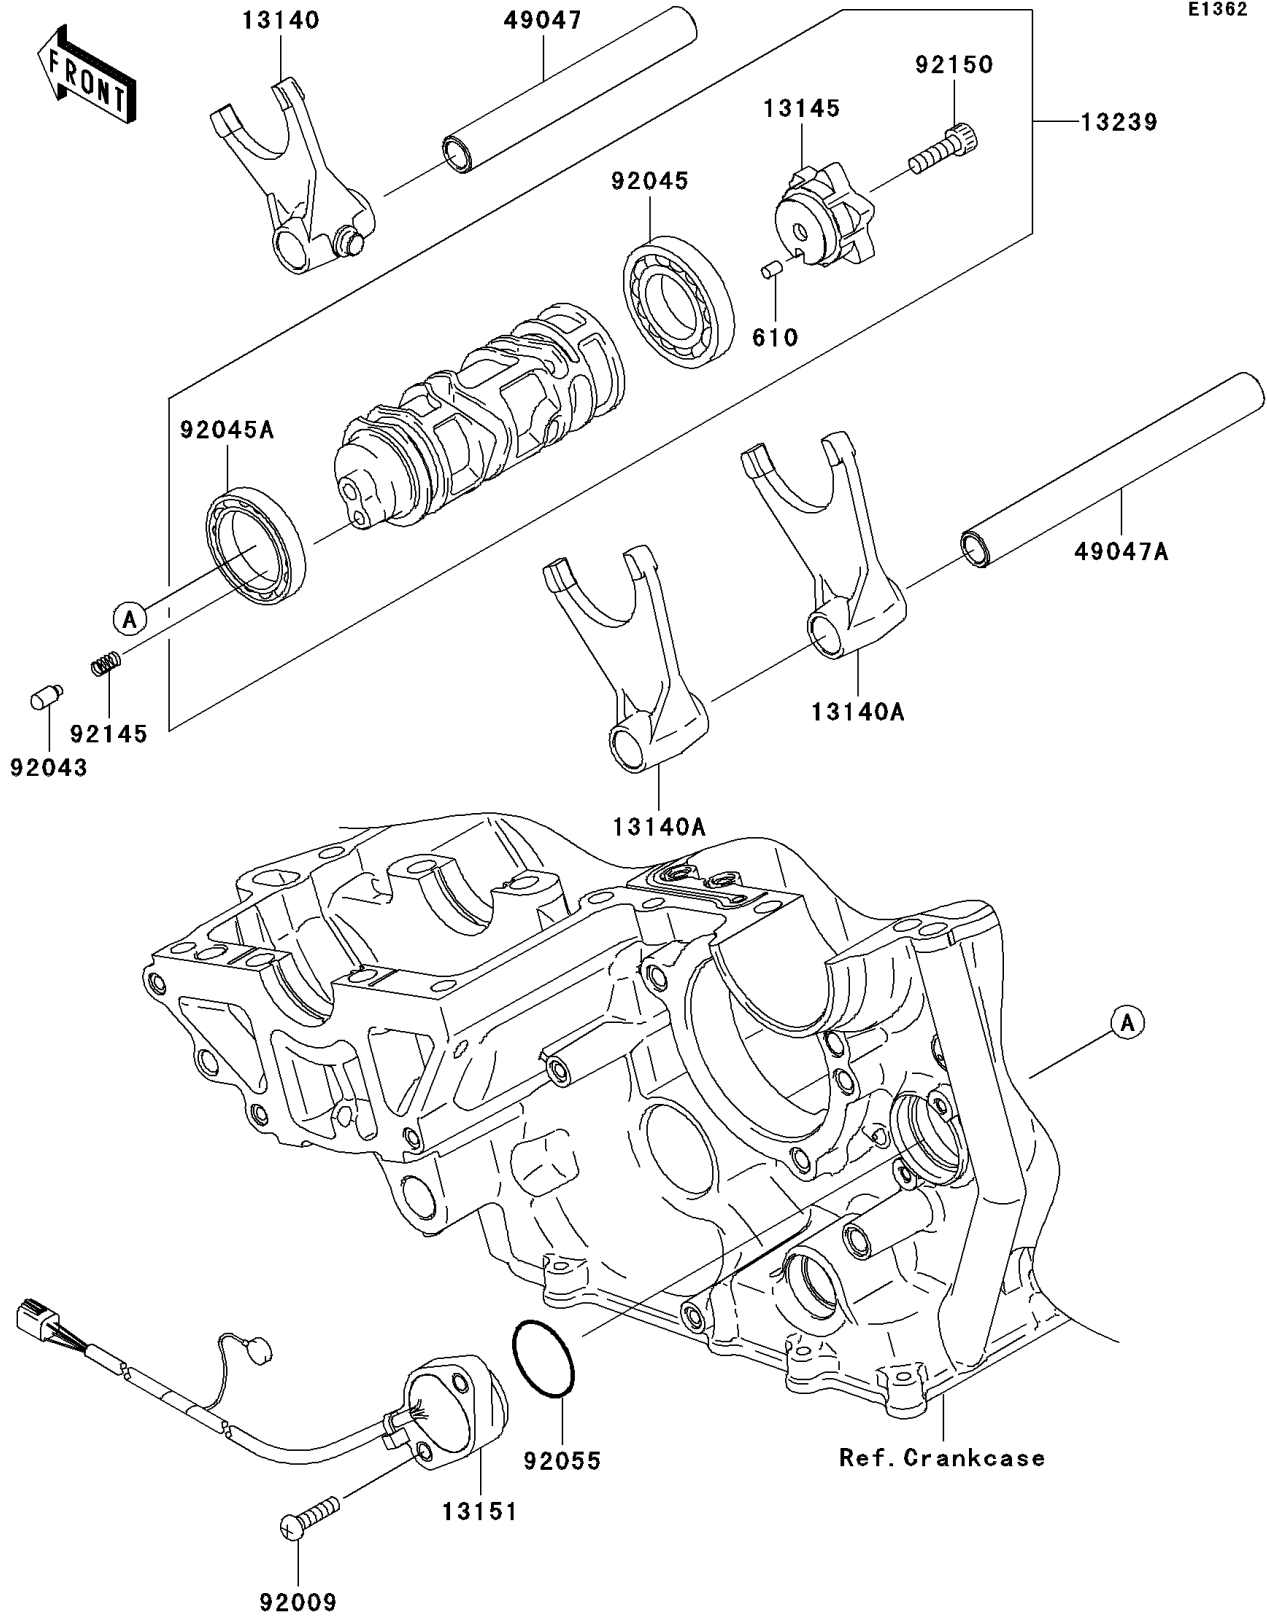

2004 Ninja® ZX™-10R PARTS DIAGRAM

Gear Change Drum/Shift Fork(s)

E1362

2004 Ninja® ZX™-10R PARTS LIST

Gear Change Drum/Shift Fork(s)

ITEM NAME	PART NUMBER	QUANTITY
ROLLER,4X6 (Ref # 610)	610A0406	1
FORK-SHIFT,INPUT (Ref # 13140)	13140-0006	1
FORK-SHIFT,OUTPUT (Ref # 13140A)	13140-0007	2
CAM-CHANGE DRUM (Ref # 13145)	13145-0012	1
SWITCH-COMP,NEUTRAL (Ref # 13151)	13151-0005	1
DRUM-ASSY-CHANGE (Ref # 13239)	13239-0010	1
ROD-SHIFT,INPUT (Ref # 49047)	49047-0005	1
ROD-SHIFT,OUTPUT (Ref # 49047A)	49047-0006	1
SCREW,5X20 (Ref # 92009)	92009-1905	2
PIN (Ref # 92043)	92043-1654	1
BEARING-BALL,16005(NTN) (Ref # 92045)	92045-1045	1
BEARING-BALL,6806 (Ref # 92045A)	92045-1152	1
RING-O (Ref # 92055)	92055-091	1
SPRING (Ref # 92145)	92145-1414	1
BOLT,SOCKET,6X20 (Ref # 92150)	92150-1880	1