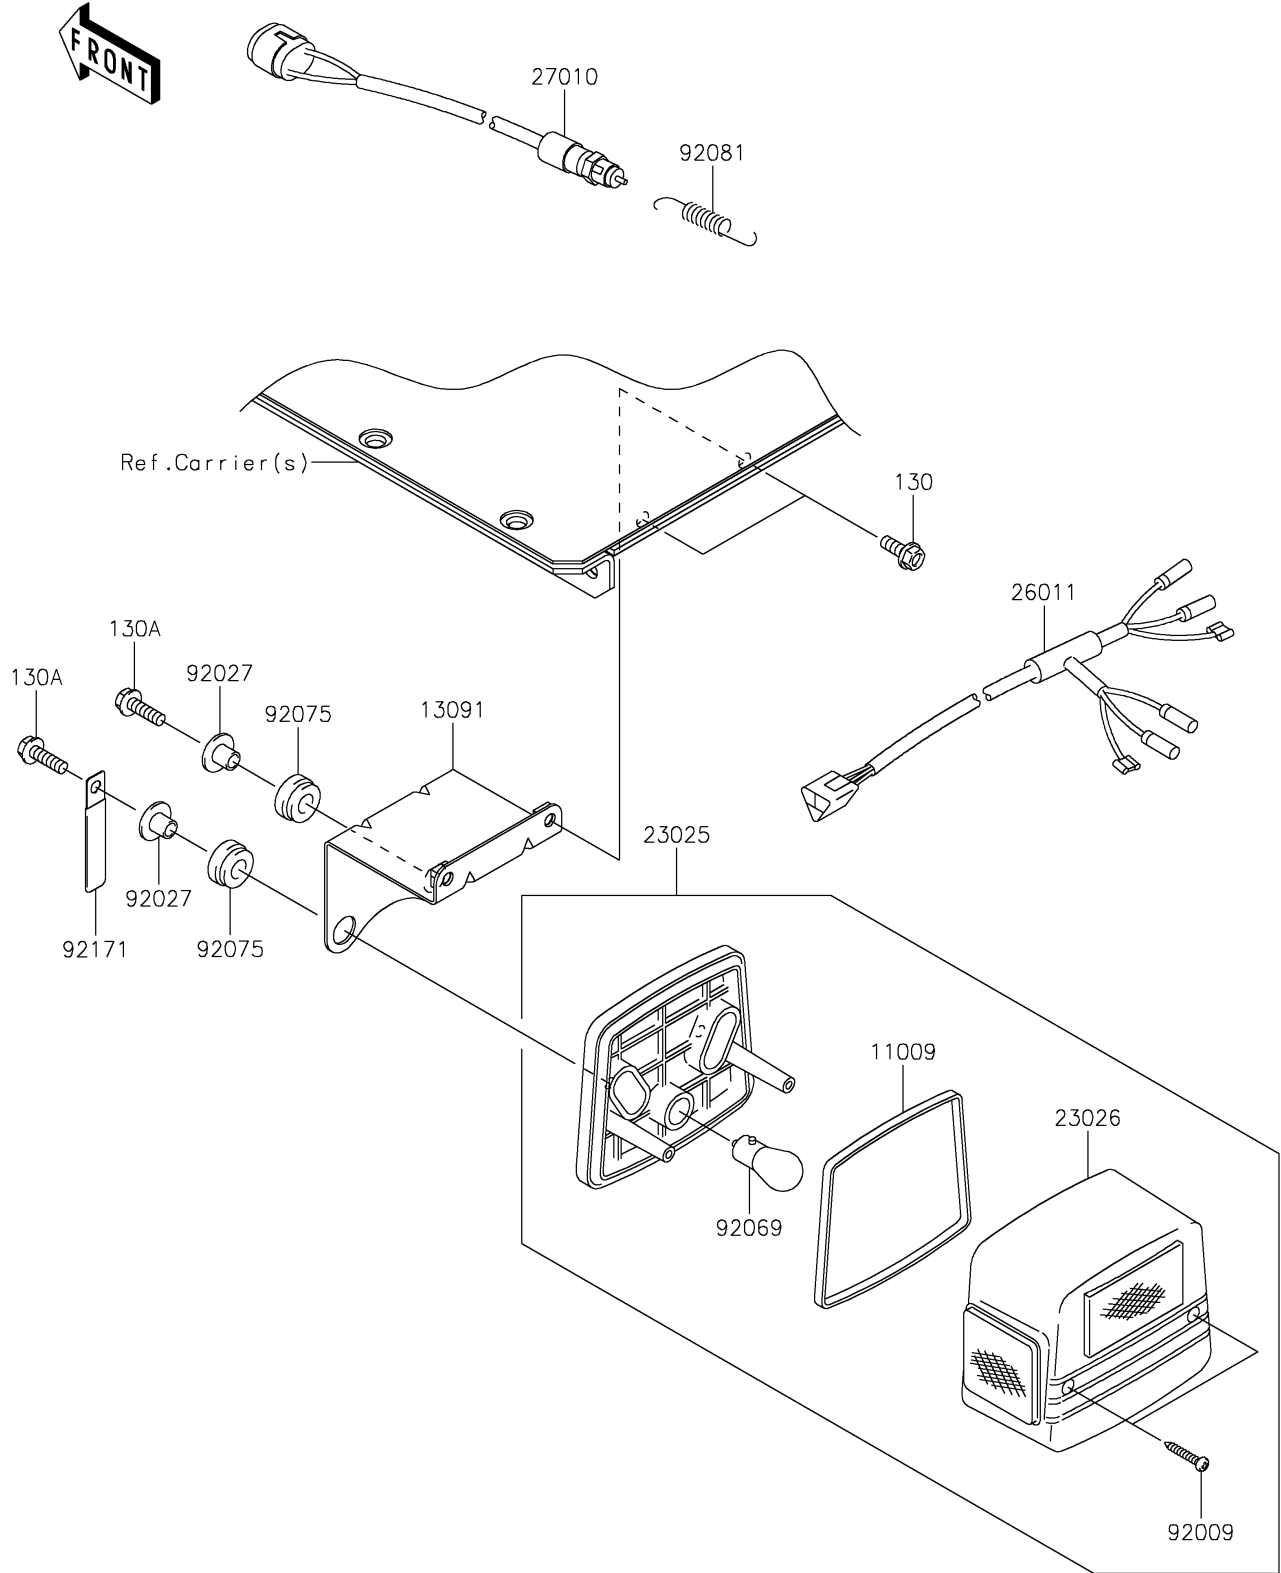

2023 MULE™ 4010 TRANS4x4® FE PARTS DIAGRAM

Taillight(s)

F2720

2023 MULE™ 4010 TRANS4x4® FE PARTS LIST

Taillight(s)

ITEM NAME	PART NUMBER	QUANTITY
GASKET,TAIL LAMP (Ref # 11009)	11009-1215	2
HOLDER,TAIL LAMP (Ref # 13091)	13091-1743	2
LAMP-TAIL (Ref # 23025)	23025-1042	2
LENS,TAIL LAMP (Ref # 23026)	23026-1019	2
WIRE-LEAD (Ref # 26011)	26011-1756	1
SWITCH,BRAKE LAMP (Ref # 27010)	27010-1301	1
SCREW,TAPPING,4X25 (Ref # 92009)	92009-1069	4
COLLAR,L=11.1 (Ref # 92027)	92027-194	4
BULB,12V 21/5W (Ref # 92069)	92069-1011	2
DAMPER (Ref # 92075)	92075-277	4
SPRING,HOOK RETURN (Ref # 92081)	92081-1466	1
CLAMP,L=60 (Ref # 92171)	92171-0652	2
BOLT-FLANGED,6X16 (Ref # 130)	130BA0616	4
BOLT-FLANGED,6X20 (Ref # 130A)	130BA0620	4