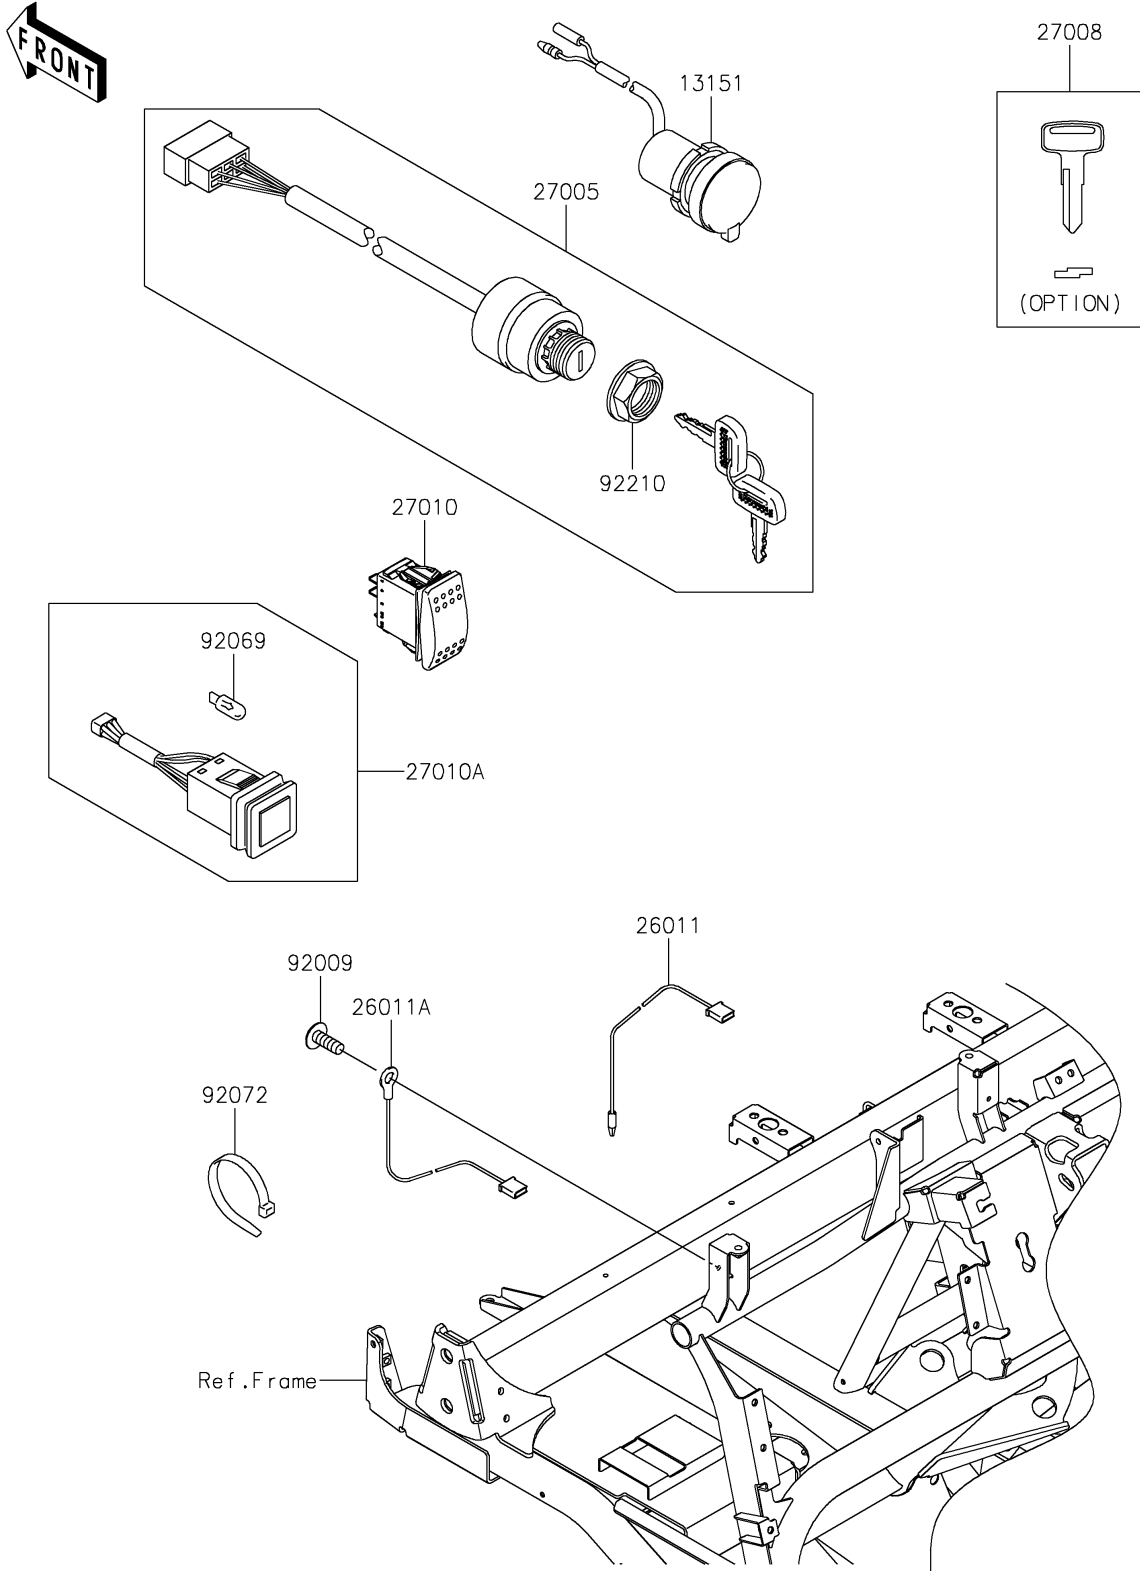

2022 MULE™ 4010 TRANS4x4® FE PARTS DIAGRAM

Ignition Switch

F2770

2022 MULE™ 4010 TRANS4x4® FE PARTS LIST

Ignition Switch

ITEM NAME	PART NUMBER	QUANTITY
-----------	-------------	----------