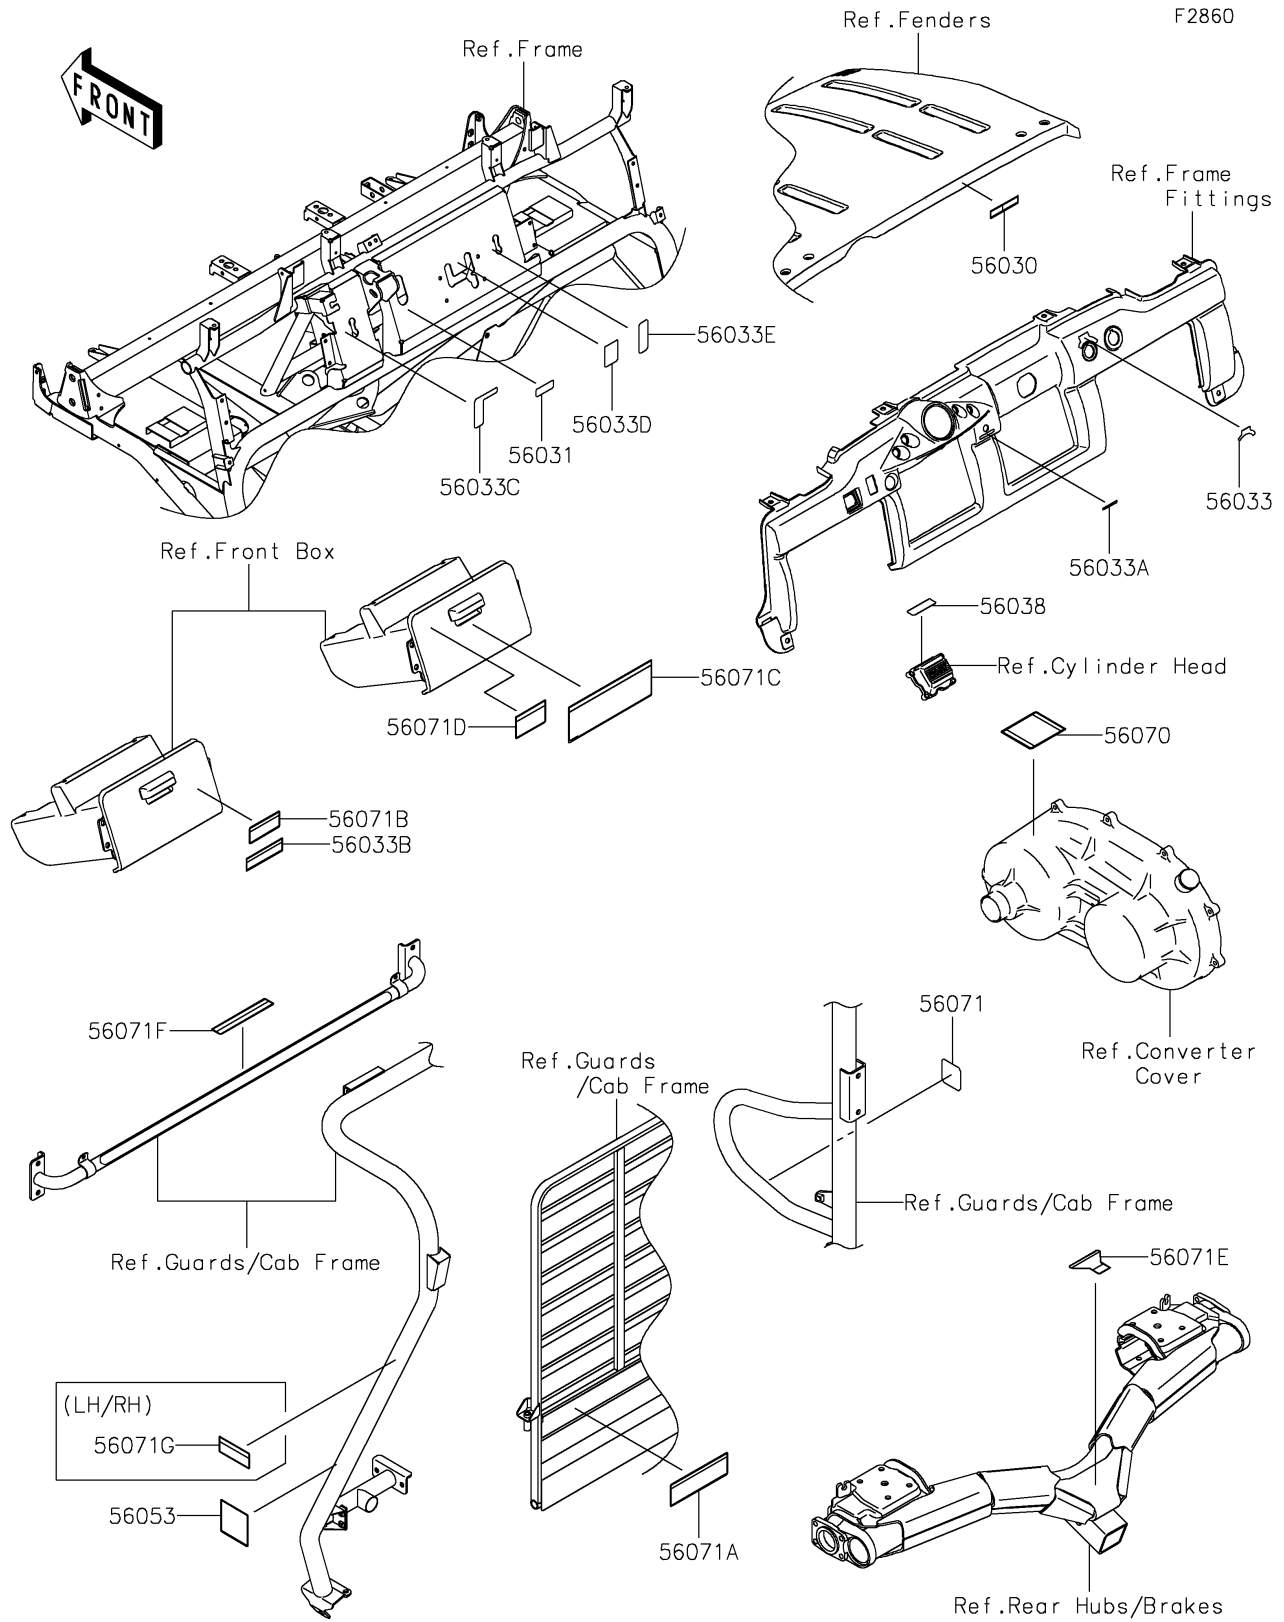

2023 MULE™ 4010 TRANS4x4® FE PARTS DIAGRAM

Labels

2023 MULE™ 4010 TRANS4x4® FE PARTS LIST

Labels

ITEM NAME	PART NUMBER	QUANTITY
LABEL,OPERATING HOOD (Ref # 56030)	56030-1563	1
LABEL-MANUAL,BRAKE FLUID LEVEL (Ref # 56031)	56031-1818	1
LABEL-MANUAL,IGNITION (Ref # 56033)	56033-0212	1
LABEL-MANUAL,POWER STEERING (Ref # 56033A)	56033-0213	1
LABEL-MANUAL,SHIFT NOTICE (Ref # 56033B)	56033-0822	1
LABEL-MANUAL,DIFF MODE (Ref # 56033C)	56033-1183	1
LABEL-MANUAL,SHIFT (Ref # 56033D)	56033-1186	1
LABEL-MANUAL,2WD/4WD (Ref # 56033E)	56033-1187	1
LABEL-BRAND (Ref # 56038)	56038-2782	1
LABEL-SPECIFICATION,TIRE (Ref # 56053)	56053-1917	1
LABEL-WARNING,HOT SURFACES (Ref # 56070)	56070-0051	1
LABEL-WARNING,GASOLINE (Ref # 56071)	56071-0588	1
LABEL-WARNING,CARGO BED,4P (Ref # 56071A)	56071-0637	1
LABEL-WARNING,CARGO BED (Ref # 56071B)	56071-0638	1
LABEL-WARNING,GENERAL (Ref # 56071C)	56071-0645	1
LABEL-WARNING,HOOD CAUTION (Ref # 56071D)	56071-0894	1
LABEL-WARNING,TRAILER HITCH (Ref # 56071E)	56071-0895	1
LABEL-WARNING,REAR SEAT (Ref # 56071F)	56071-0899	1
LABEL-WARNING,HAND CLEARANCE (Ref # 56071G)	56071-0901	2