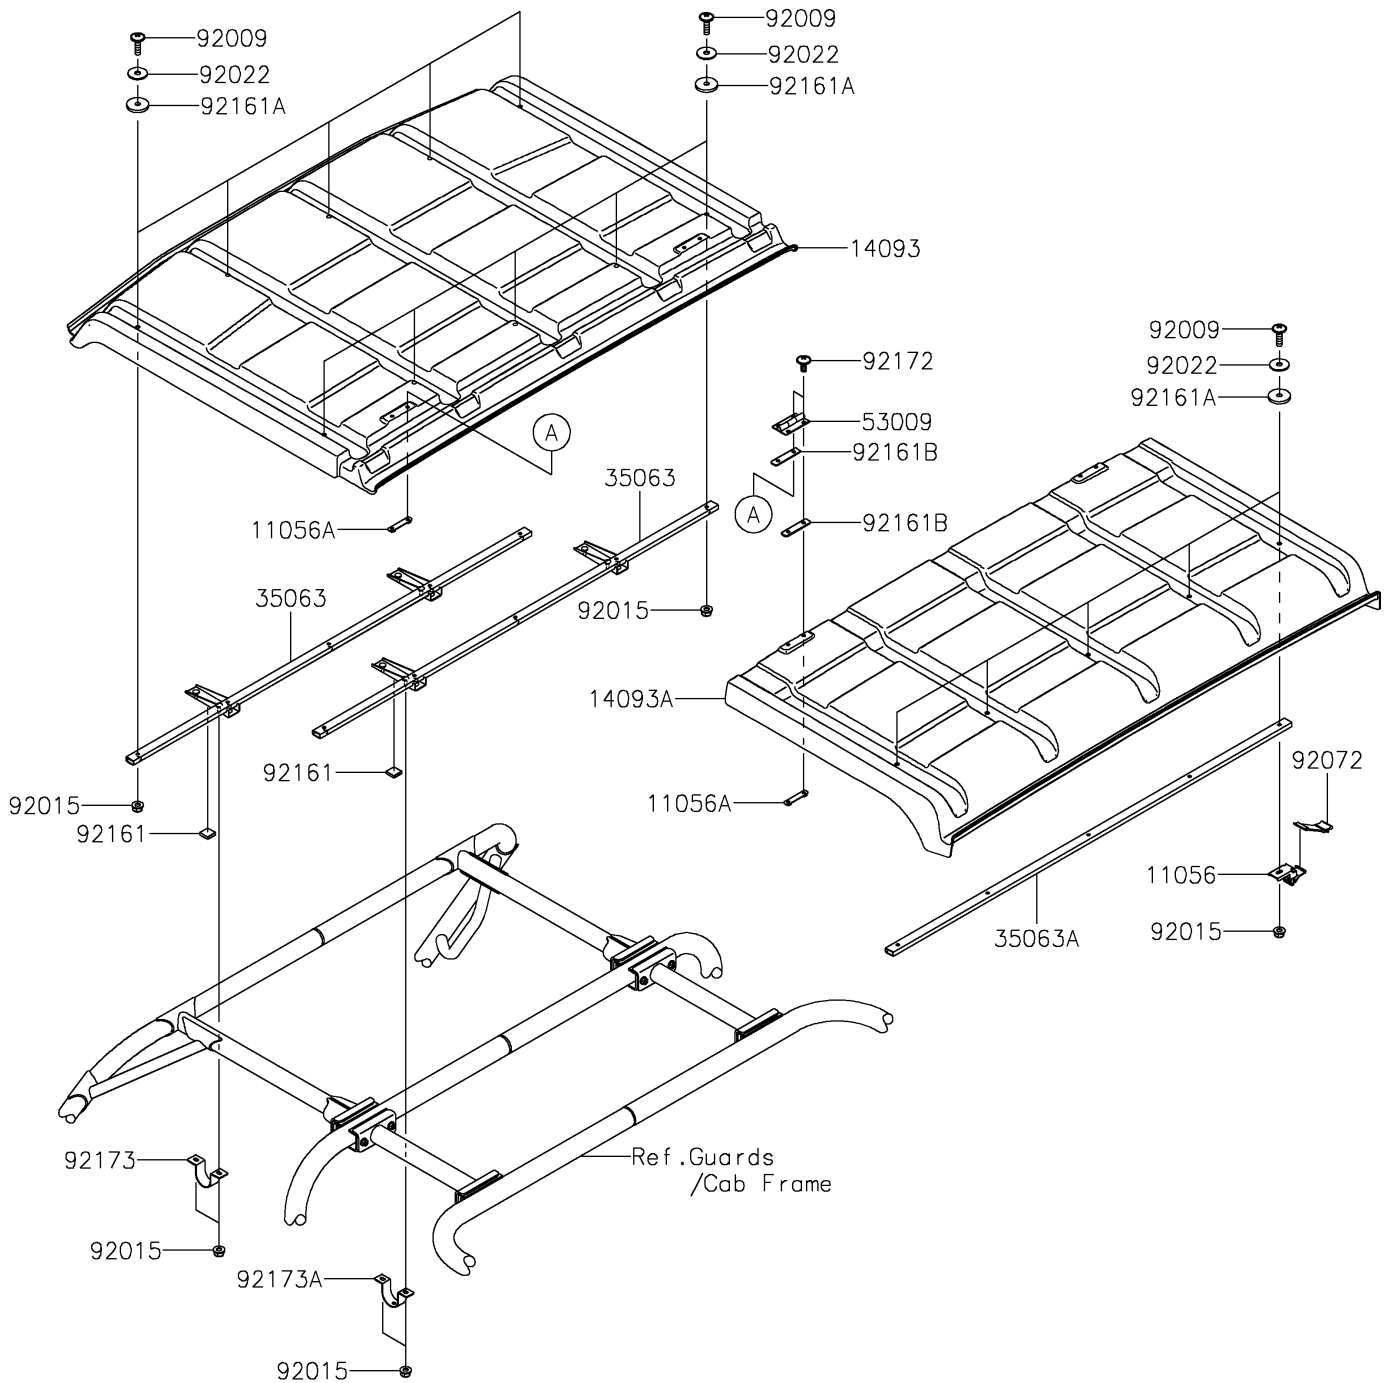

2023 MULE™ 4010 TRANS4x4® FE PARTS DIAGRAM

Sun Top

F2876

2023 MULE™ 4010 TRANS4x4® FE PARTS LIST

Sun Top

ITEM NAME	PART NUMBER	QUANTITY
BRACKET (Ref # 11056)	11056-3815	2
BRACKET (Ref # 11056A)	11056-3910	4
COVER,SUN TOP,4P,FR (Ref # 14093)	14093-0318	1
COVER,SUN TOP,4P,RR (Ref # 14093A)	14093-0319	1
STAY,SUN TOP,FR (Ref # 35063)	35063-1311	2
STAY,SUN TOP,RR (Ref # 35063A)	35063-1312	1
HINGE (Ref # 53009)	53009-0034	2
SCREW,6X22,BLACK (Ref # 92009)	92009-1256	15
NUT,LOCK,FLANGED,6MM (Ref # 92015)	92015-1603	23
WASHER,6.5X22X1.6 (Ref # 92022)	92022-237	15
BAND,TOOL (Ref # 92072)	92072-1176	2
DAMPER,25.4X25.4X6.3 (Ref # 92161)	92161-1405	4
DAMPER,6X25X3.15 (Ref # 92161A)	92161-1633	15
DAMPER (Ref # 92161B)	92161-1650	4
SCREW,6X14 (Ref # 92172)	92172-0004	8
CLAMP,R22 (Ref # 92173)	92173-0884	2
CLAMP,R24 (Ref # 92173A)	92173-1472	2