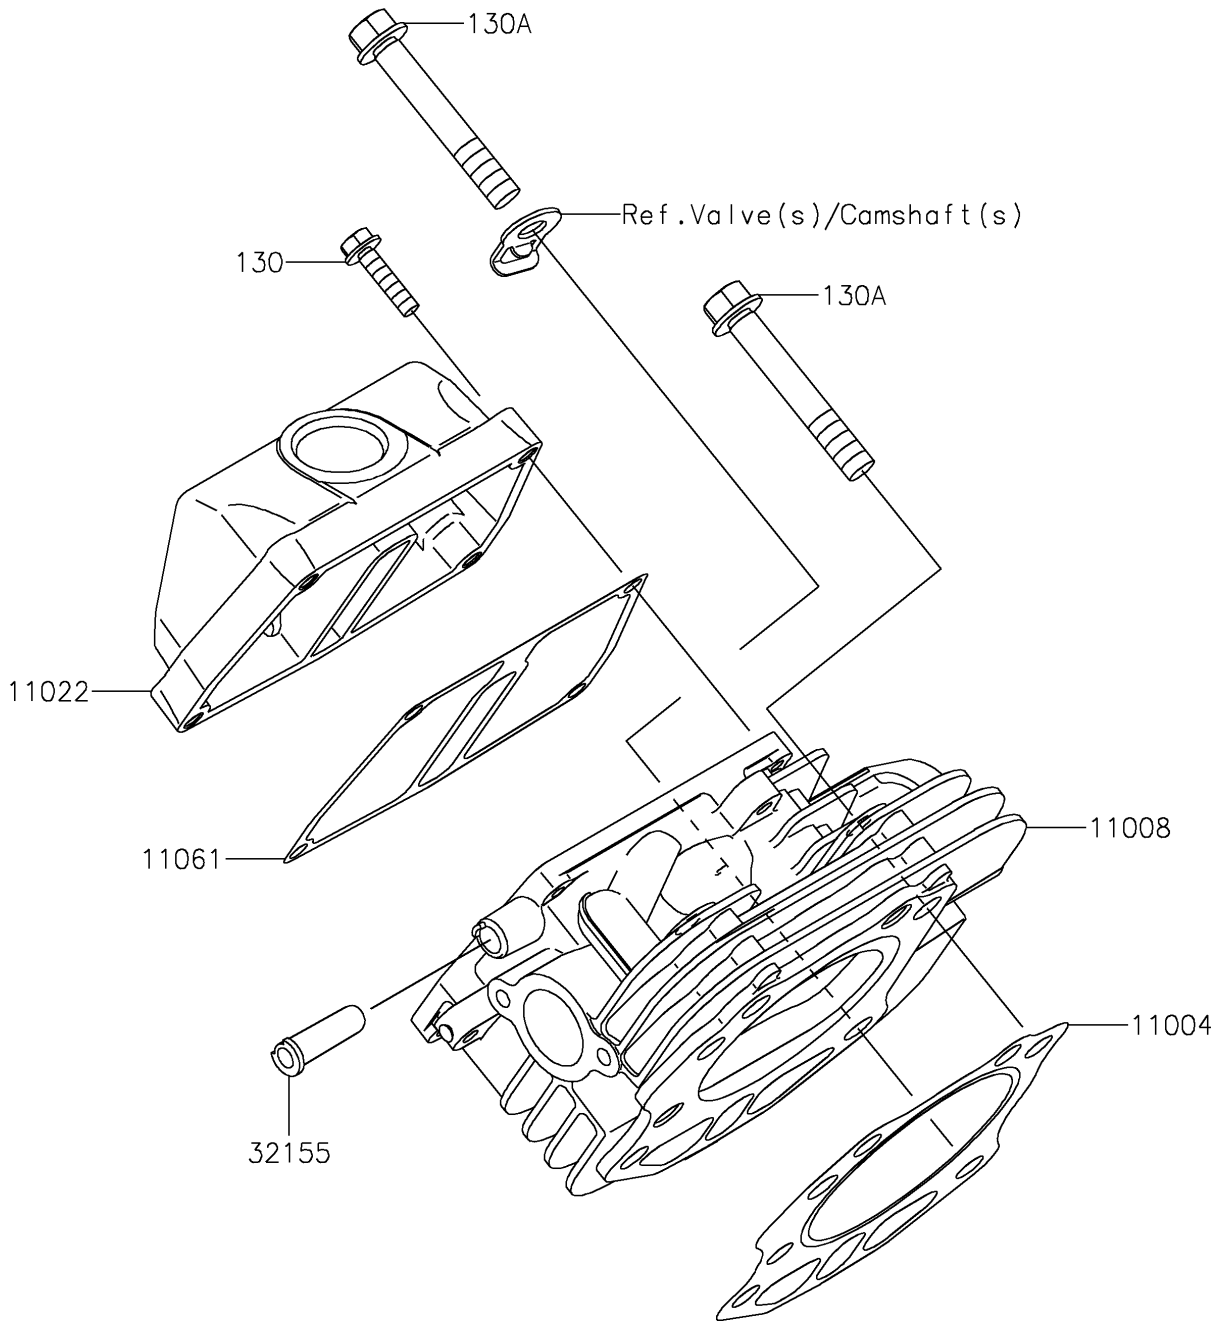

2023 MULE SX™ 4x4 FE PARTS DIAGRAM

Cylinder Head

E1111

2023 MULE SX™ 4x4 FE PARTS LIST

Cylinder Head

ITEM NAME	PART NUMBER	QUANTITY
GASKET-HEAD (Ref # 11004)	11004-7017	1
HEAD-COMP-CYLINDER (Ref # 11008)	11008-2162	1
CASE-ROCKER (Ref # 11022)	11022-0045	1
GASKET,CASE-ROCKER (Ref # 11061)	11061-1325	1
PIPE,HEAD-CYLINDER (Ref # 32155)	32155-2213	1
BOLT-FLANGED,6X25 (Ref # 130)	130BA0625	4
BOLT-FLANGED,10X65 (Ref # 130A)	130CA1065	4