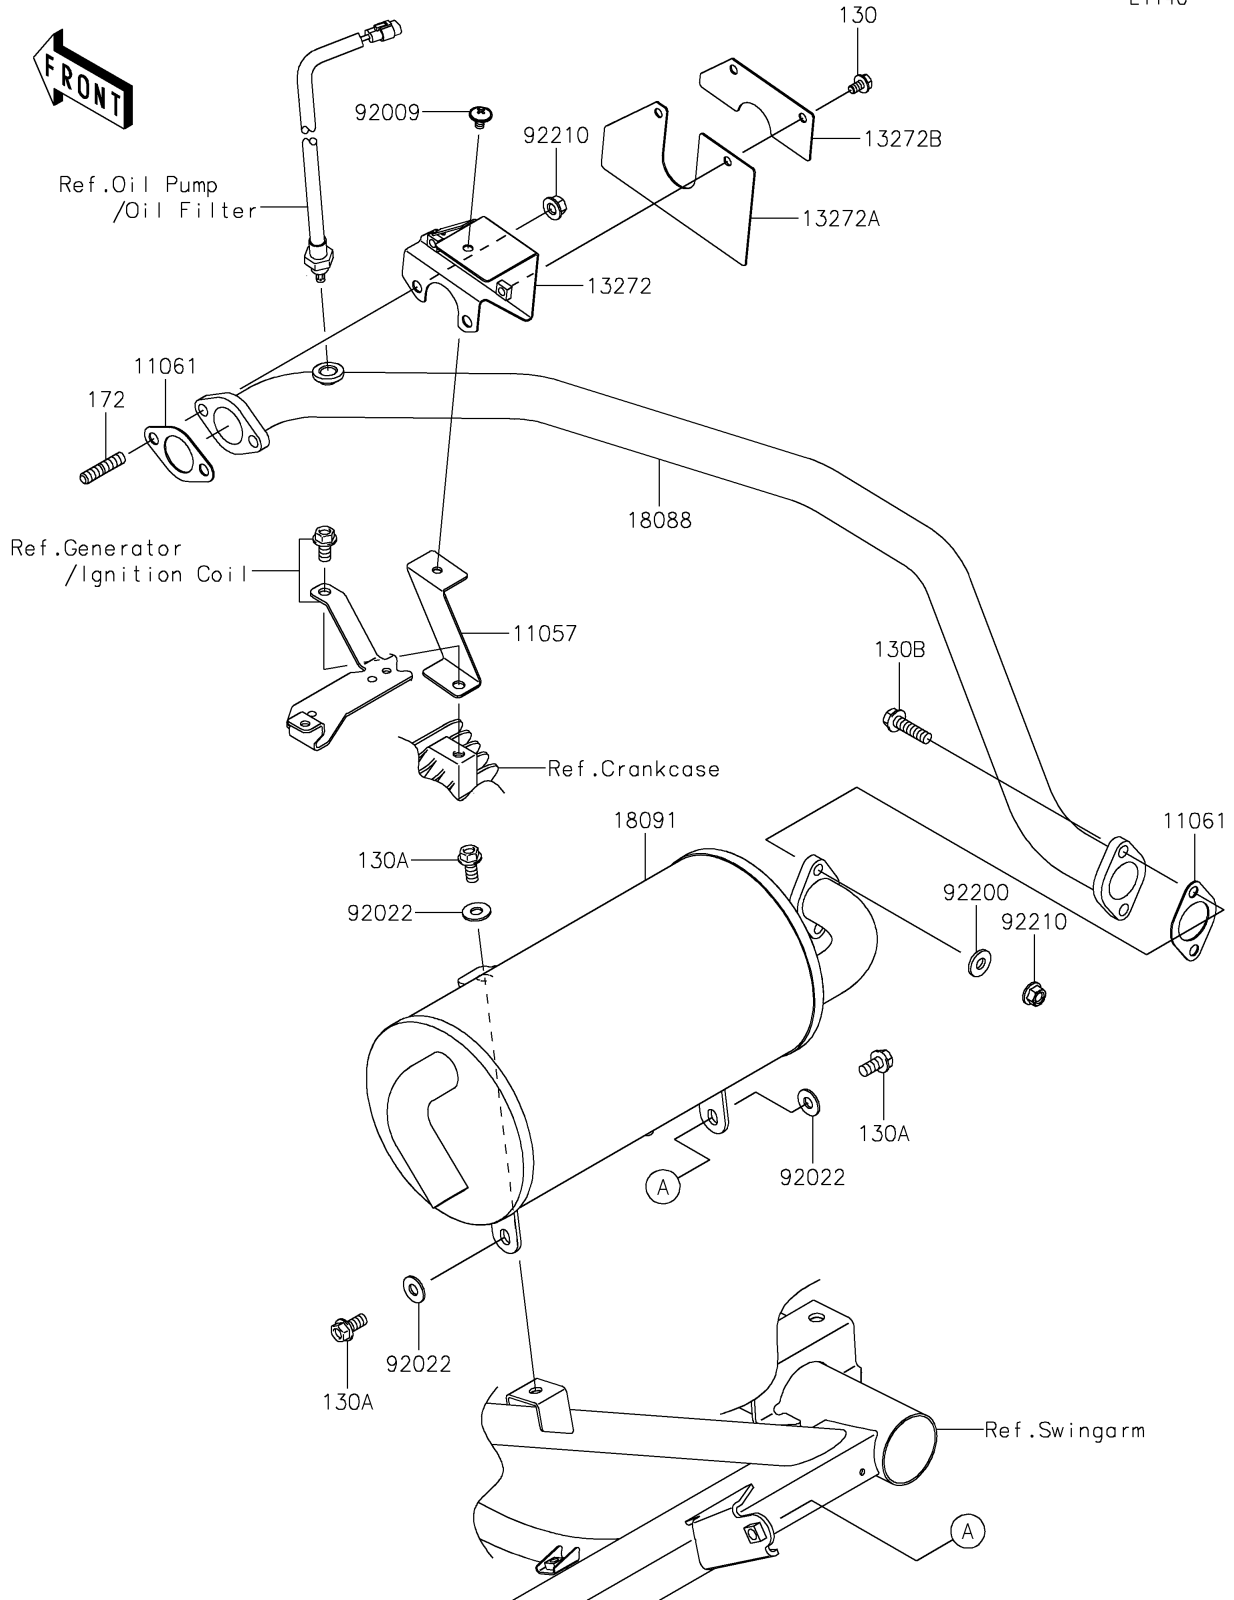

# 2023 MULE SX™ 4x4 FE PARTS DIAGRAM

Muffler(s)

E1140

## 2023 MULE SX™ 4x4 FE PARTS LIST

Muffler(s)

ITEM NAME	PART NUMBER	QUANTITY
BRACKET (Ref # 11057)	11057-1829	1
GASKET (Ref # 11061)	11061-0132	2
PLATE (Ref # 13272)	13272-2621	1
PLATE (Ref # 13272A)	13272-2622	1
PLATE (Ref # 13272B)	13272-2623	1
PIPE-EXHAUST (Ref # 18088)	18088-1402	1
BODY-COMP-MUFFLER (Ref # 18091)	18091-0487	1
SCREW,6X10 (Ref # 92009)	92009-1661	1
WASHER,8.5X20X1.6 (Ref # 92022)	92022-1561	3
WASHER,8.5X18X2.3 (Ref # 92200)	92200-1213	2
NUT,8MM (Ref # 92210)	92210-1456	4
BOLT-FLANGED,6X10 (Ref # 130)	130BA0610	2
BOLT-FLANGED,8X16 (Ref # 130A)	130CA0816	3
BOLT-FLANGED,8X30 (Ref # 130B)	130CD0830	2
BOLT-STUD,8X22 (Ref # 172)	172BA0822	2