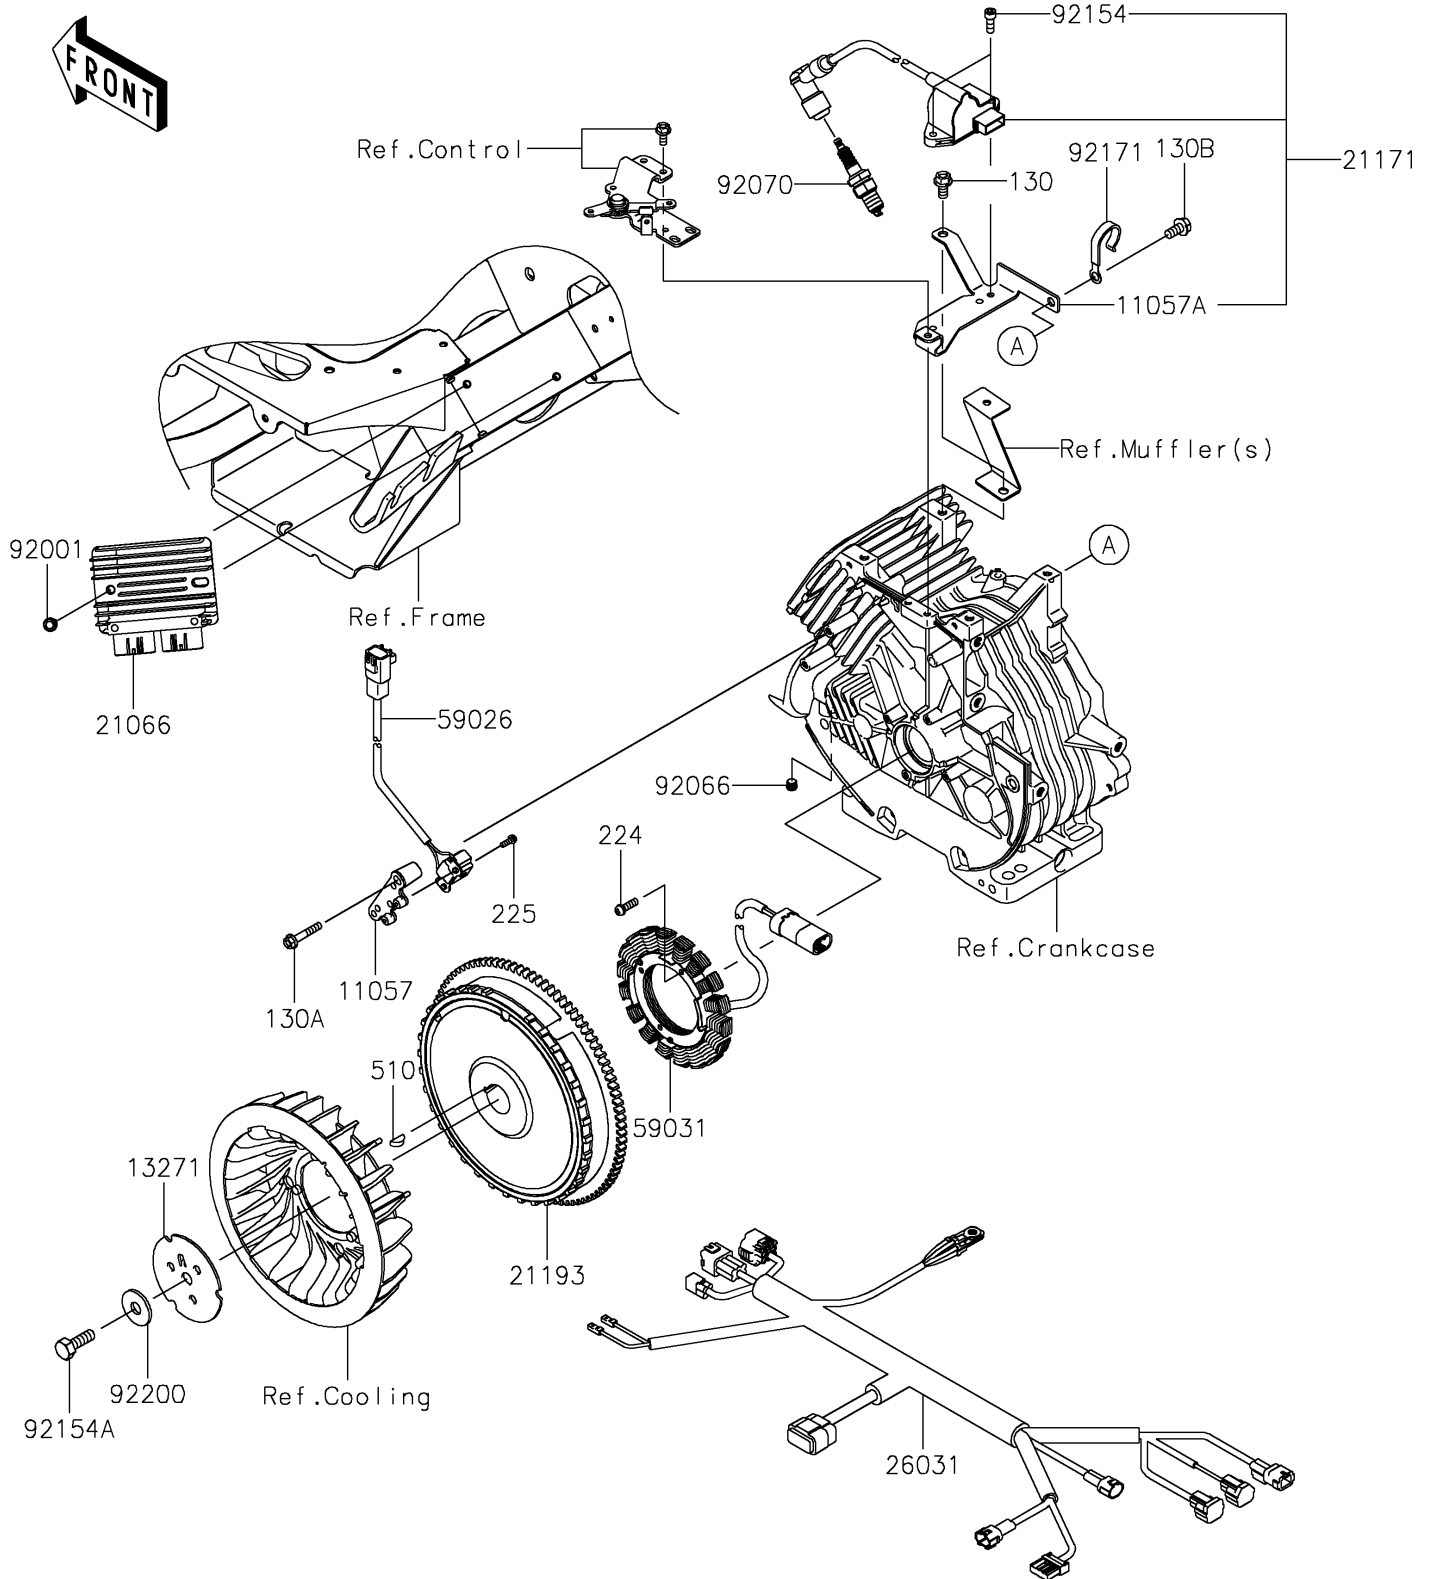

2023 MULE SX™ 4x4 FE PARTS DIAGRAM

Generator/Ignition Coil

E1811

2023 MULE SX™ 4x4 FE PARTS LIST

Generator/Ignition Coil

ITEM NAME	PART NUMBER	QUANTITY
BRACKET (Ref # 11057)	11057-1547	1
BRACKET,COIL-ASSY-IGNITION (Ref # 11057A)	11057-1551	1
PLATE,FAN (Ref # 13271)	13271-7029	1
REGULATOR-VOLTAGE (Ref # 21066)	21066-0767	1
COIL-ASSY-IGNITION (Ref # 21171)	21171-0755	1
FLYWHEEL-ASSY (Ref # 21193)	21193-0711	1
HARNESS,SUB (Ref # 26031)	26031-2618	1
COIL-PULSING (Ref # 59026)	59026-0557	1
COIL-CHARGING (Ref # 59031)	59031-0014	1
BOLT,FLANGED,6X22 (Ref # 92001)	92001-1352	2
PLUG (Ref # 92066)	92066-0881	1
PLUG-SPARK,BPR5ES(NGK),SOLID (Ref # 92070)	92070-2088	1
BOLT (Ref # 92154)	92154-3735	2
BOLT,12X30 (Ref # 92154A)	92154-7003	1
CLAMP (Ref # 92171)	92171-7005	1
WASHER (Ref # 92200)	92200-7002	1
BOLT-FLANGED,8X16 (Ref # 130)	130AA0816	1
BOLT-FLANGED,6X35 (Ref # 130A)	130BA0635	2
BOLT-FLANGED,8X16 (Ref # 130B)	130BA0816	1
SCREW-PAN-WP-CROS,5X25 (Ref # 224)	224AA0525	4
SCREW-PAN-WSP-CROS,4X14 (Ref # 225)	225AA0414	2
KEY-WOODRUFF (Ref # 510)	510A5100	1