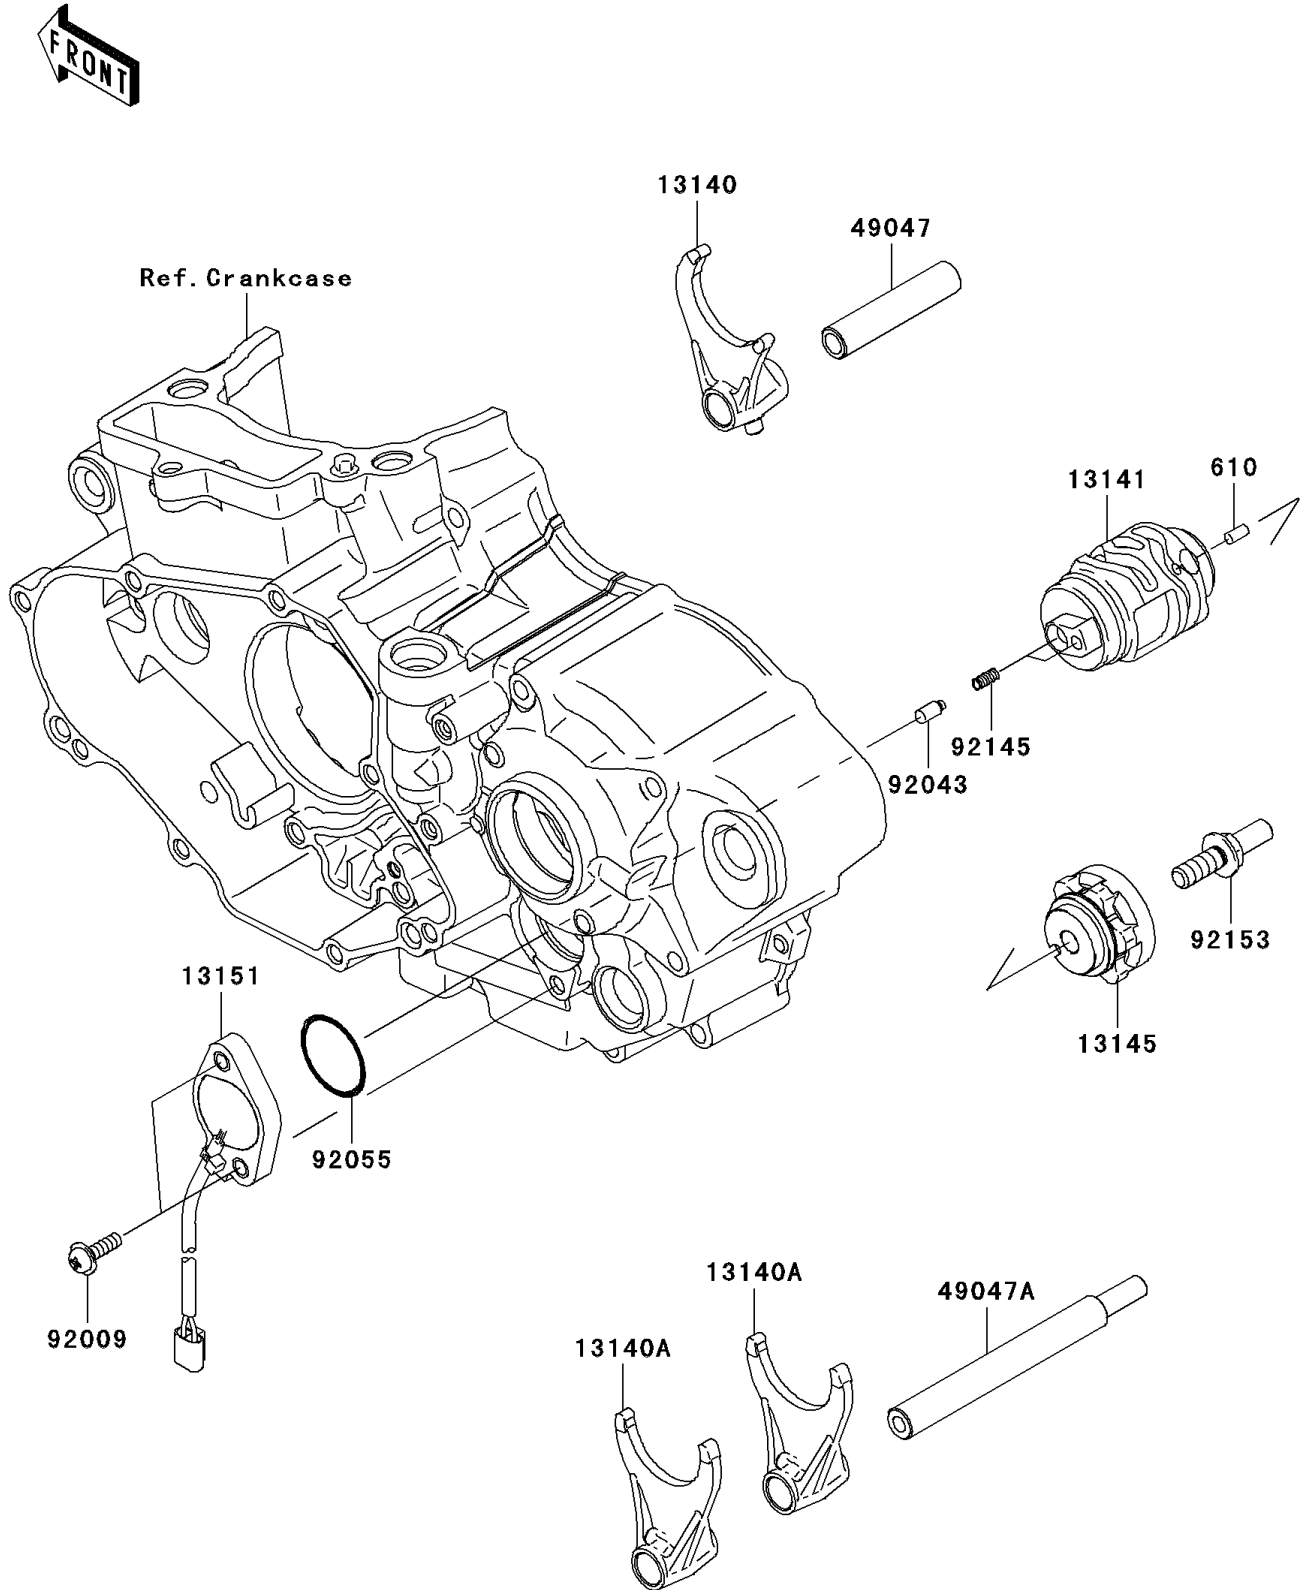

2009 KX™ 450F PARTS DIAGRAM

Gear Change Drum/Shift Fork(s)

E1362

2009 KX™ 450F PARTS LIST

Gear Change Drum/Shift Fork(s)

ITEM NAME	PART NUMBER	QUANTITY
ROLLER,4X8 (Ref # 610)	610A0408	1
FORK-SHIFT,IN (Ref # 13140)	13140-0043	1
FORK-SHIFT,OUT (Ref # 13140A)	13140-0044	2
DRUM-CHANGE (Ref # 13141)	13141-0050	1
CAM-CHANGE DRUM (Ref # 13145)	13145-0031	1
SWITCH-COMP,NEUTRAL (Ref # 13151)	13151-0047	1
ROD-SHIFT,IN (Ref # 49047)	49047-0017	1
ROD-SHIFT,OUT (Ref # 49047A)	49047-0028	1
SCREW,5X16 (Ref # 92009)	92009-1571	2
PIN (Ref # 92043)	92043-1654	2
RING-O,27.7X2.4 (Ref # 92055)	92055-091	1
SPRING (Ref # 92145)	92145-1414	2
BOLT,8X20 (Ref # 92153)	92153-0530	1