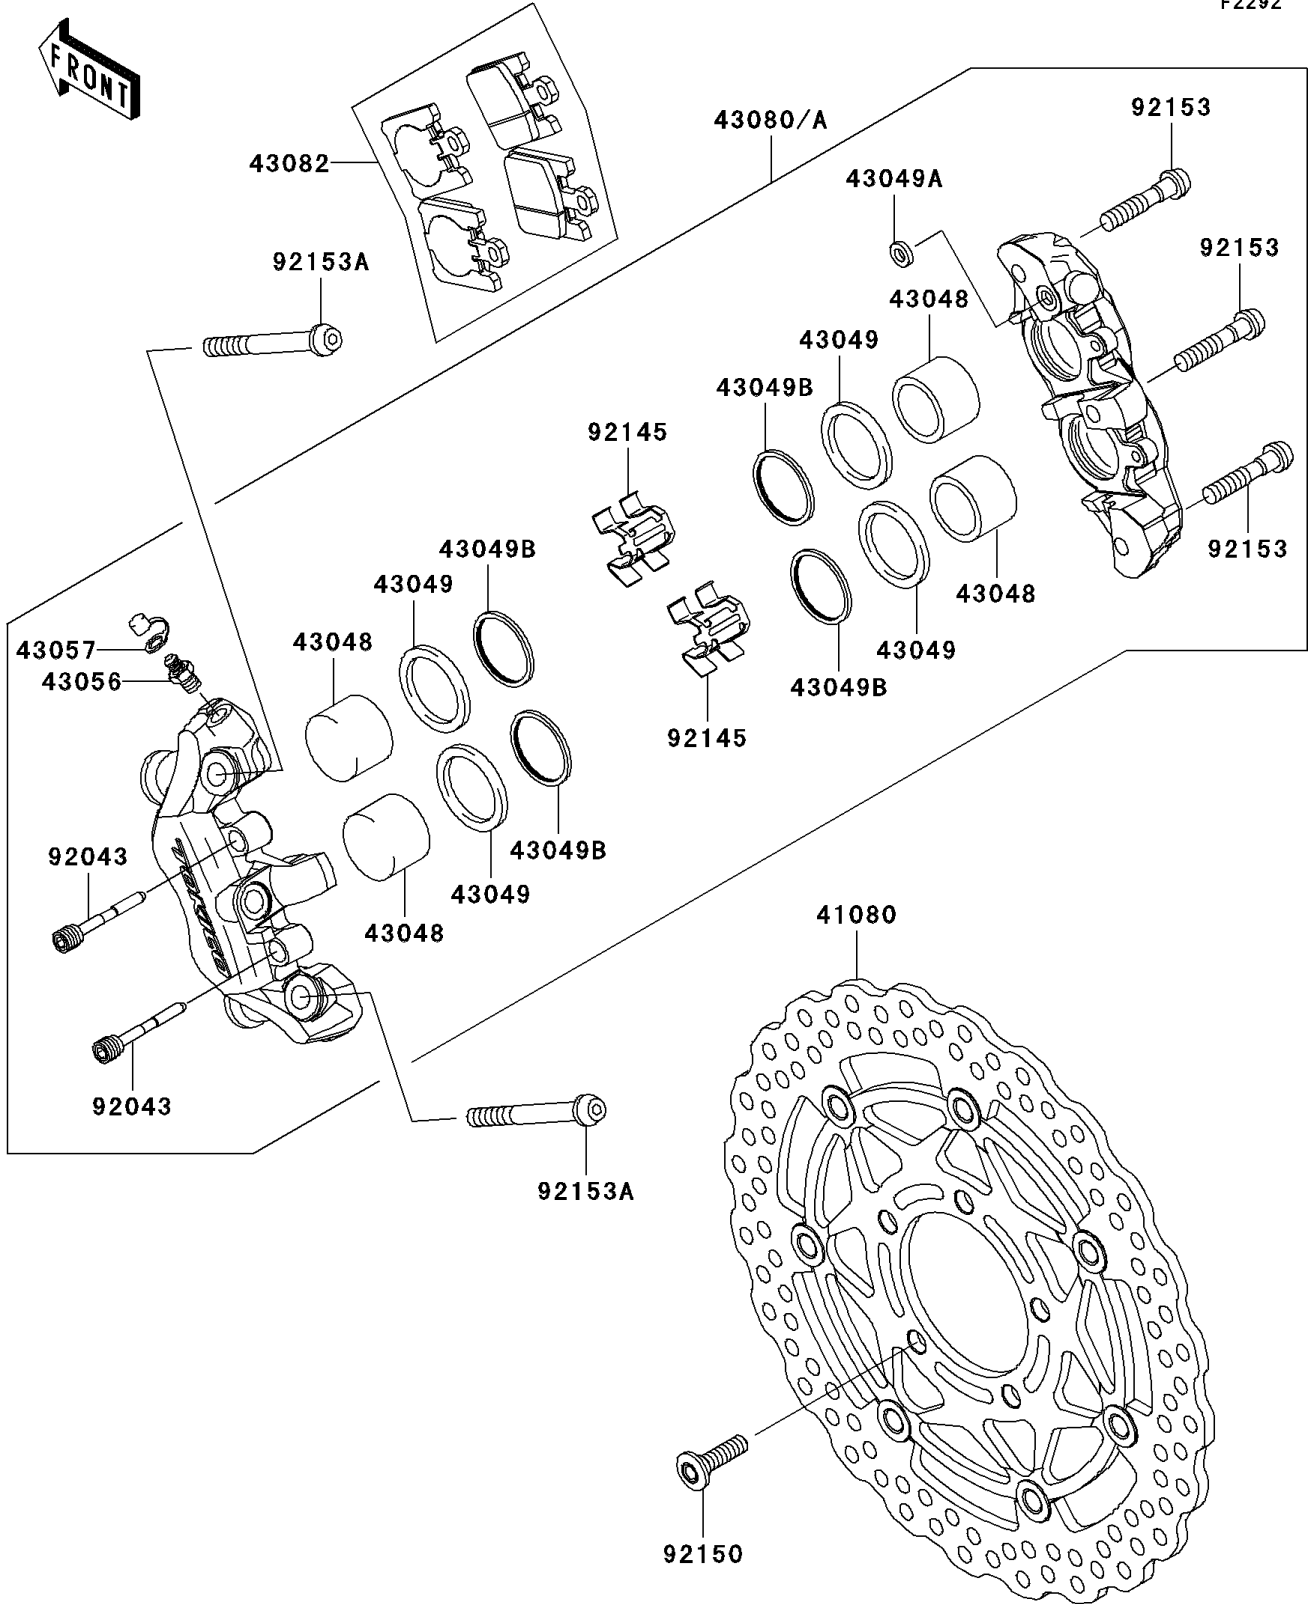

2004 Ninja® ZX™-10R PARTS DIAGRAM

Front Brake

F2292

2004 Ninja® ZX™-10R PARTS LIST

Front Brake

ITEM NAME	PART NUMBER	QUANTITY
DISC,FR,HOUSING GLD+DISC SIL (Ref # 41080)	41080-0068-488	2
PISTON-CALIPER (Ref # 43048)	43048-0004	8
PACKING,PISTON (Ref # 43049)	43049-0003	8
PACKING,SEAL,6.5X11.5X2.2 (Ref # 43049A)	43049-1004	2
PACKING,WIPER (Ref # 43049B)	43049-1107	8
BREATHER-BRAKE (Ref # 43056)	43056-1054	2
CAP-BREATHER (Ref # 43057)	43057-003	2
CALIPER-SUB-ASSY,FR,LH,GOLD (Ref # 43080)	43080-0017-483	1
CALIPER-SUB-ASSY,FR,RH,GOLD (Ref # 43080A)	43080-0018-483	1
PAD-ASSY-BRAKE (Ref # 43082)	43082-0021	2
PIN,PAD (Ref # 92043)	92043-1709	4
SPRING,PAD (Ref # 92145)	92145-1568	4
BOLT,SOCKET,8X30 (Ref # 92150)	92150-1771	10
BOLT,SOCKET,8X40 (Ref # 92153)	92153-0360	6
BOLT,SOCKET,10X60 (Ref # 92153A)	92153-0577	4