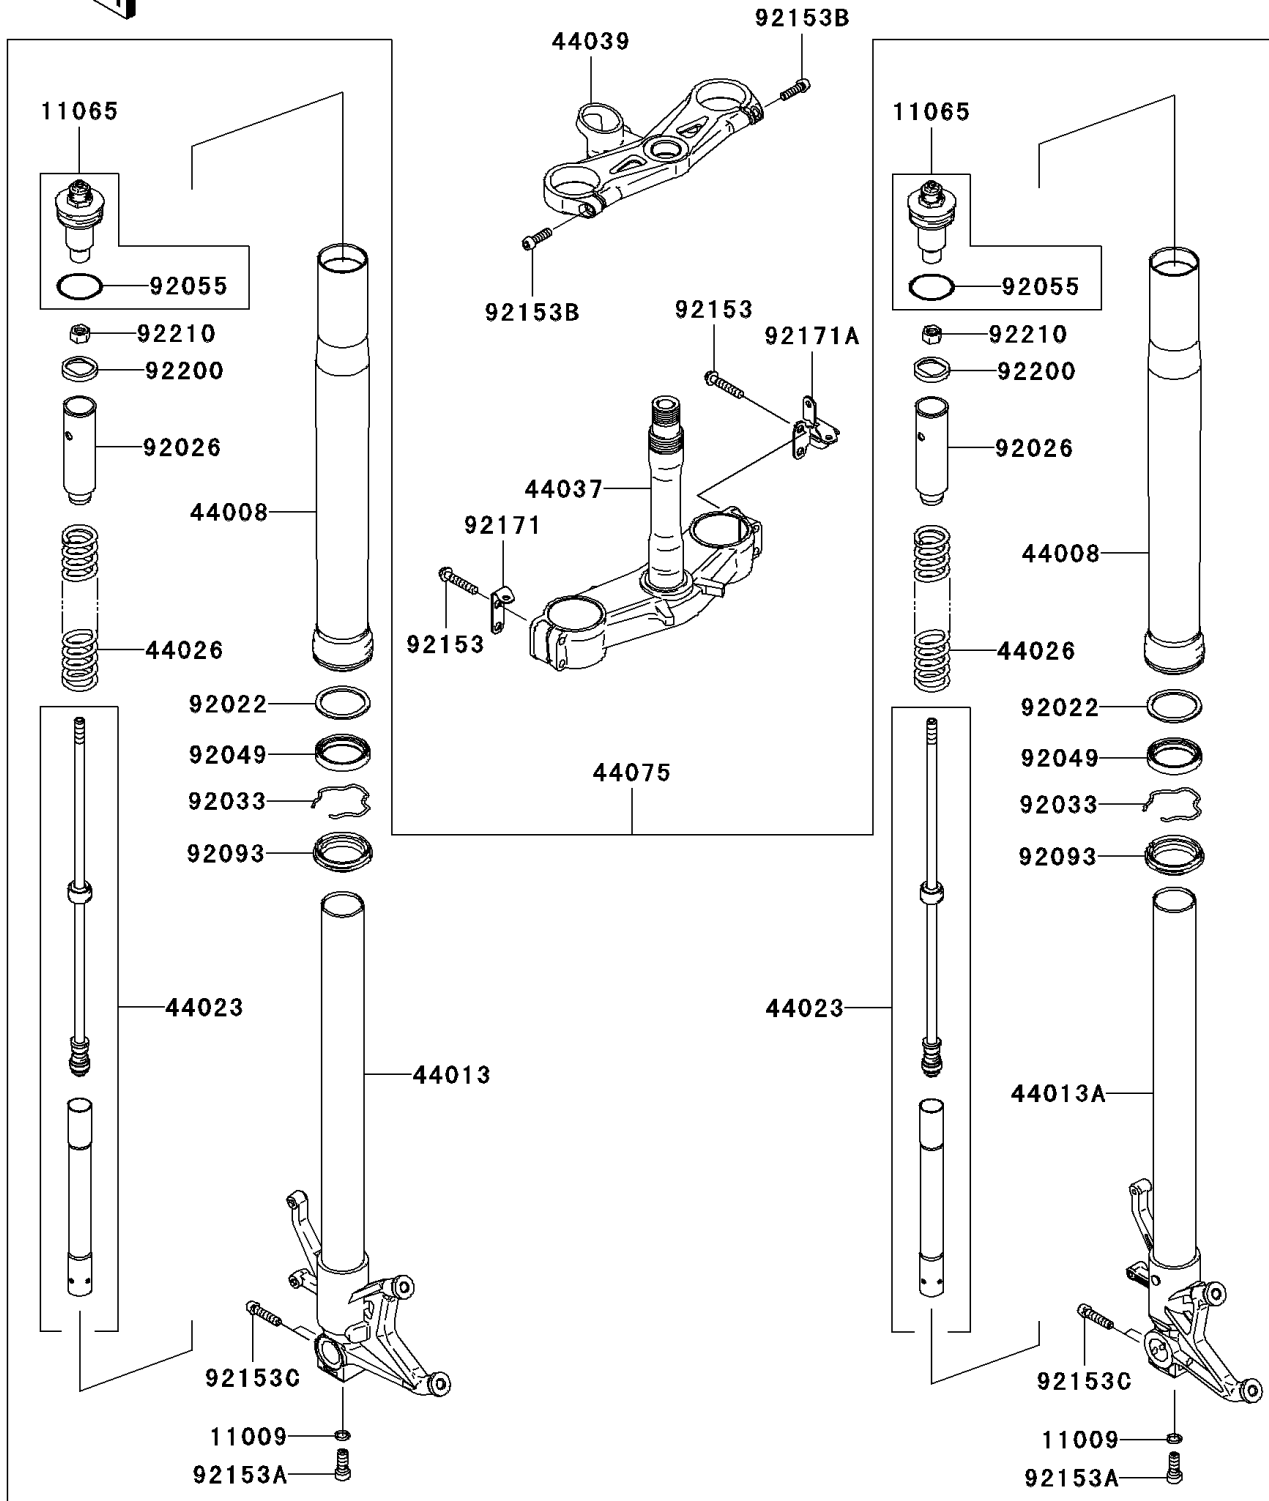

# 2004 Ninja® ZX™-10R PARTS DIAGRAM

Front Fork

F2340

## 2004 Ninja® ZX™-10R PARTS LIST

### Front Fork

ITEM NAME	PART NUMBER	QUANTITY
GASKET,PIPE-COMP-SUSP (Ref # 11009)	11009-1325	2
CAP (Ref # 11065)	11065-0038	2
PIPE-FORK OUTER (Ref # 44008)	44008-0007	2
PIPE-FORK INNER,LH (Ref # 44013)	44013-0005	1
PIPE-FORK INNER,RH (Ref # 44013A)	44013-0006	1
CYLINDER-SET-FORK (Ref # 44023)	44023-0019	2
SPRING-FRONT FORK (Ref # 44026)	44026-0027	2
HOLDER-FORK UNDER (Ref # 44037)	44037-0019	1
HOLDER-FORK UPPER (Ref # 44039)	44039-0005	1
DAMPER-SET-FORK (Ref # 44075)	44075-0053	1
WASHER (Ref # 92022)	92022-1299	2
SPACER,FORK (Ref # 92026)	92026-0045	2
RING-SNAP (Ref # 92033)	92033-1077	2
SEAL-OIL,FORK OUTER TUBE (Ref # 92049)	92049-1522	2
RING-O,FORK,AIR TUBE (Ref # 92055)	92055-1333	2
SEAL,FORK OUTER TUBE (Ref # 92093)	92093-1480	2
BOLT,FLANGED,8X40 (Ref # 92153)	92153-0484	4
BOLT,SOCKET,10X25 (Ref # 92153A)	92153-0548	2
BOLT,SOCKET,8X27 (Ref # 92153B)	92153-0768	2
BOLT,SOCKET,8X35 (Ref # 92153C)	92153-1228	4
CLAMP,LH (Ref # 92171)	92171-0247	1
CLAMP,HARNESS&CABLE (Ref # 92171A)	92171-0396	1
WASHER (Ref # 92200)	92200-0085	2
NUT (Ref # 92210)	92210-0100	2