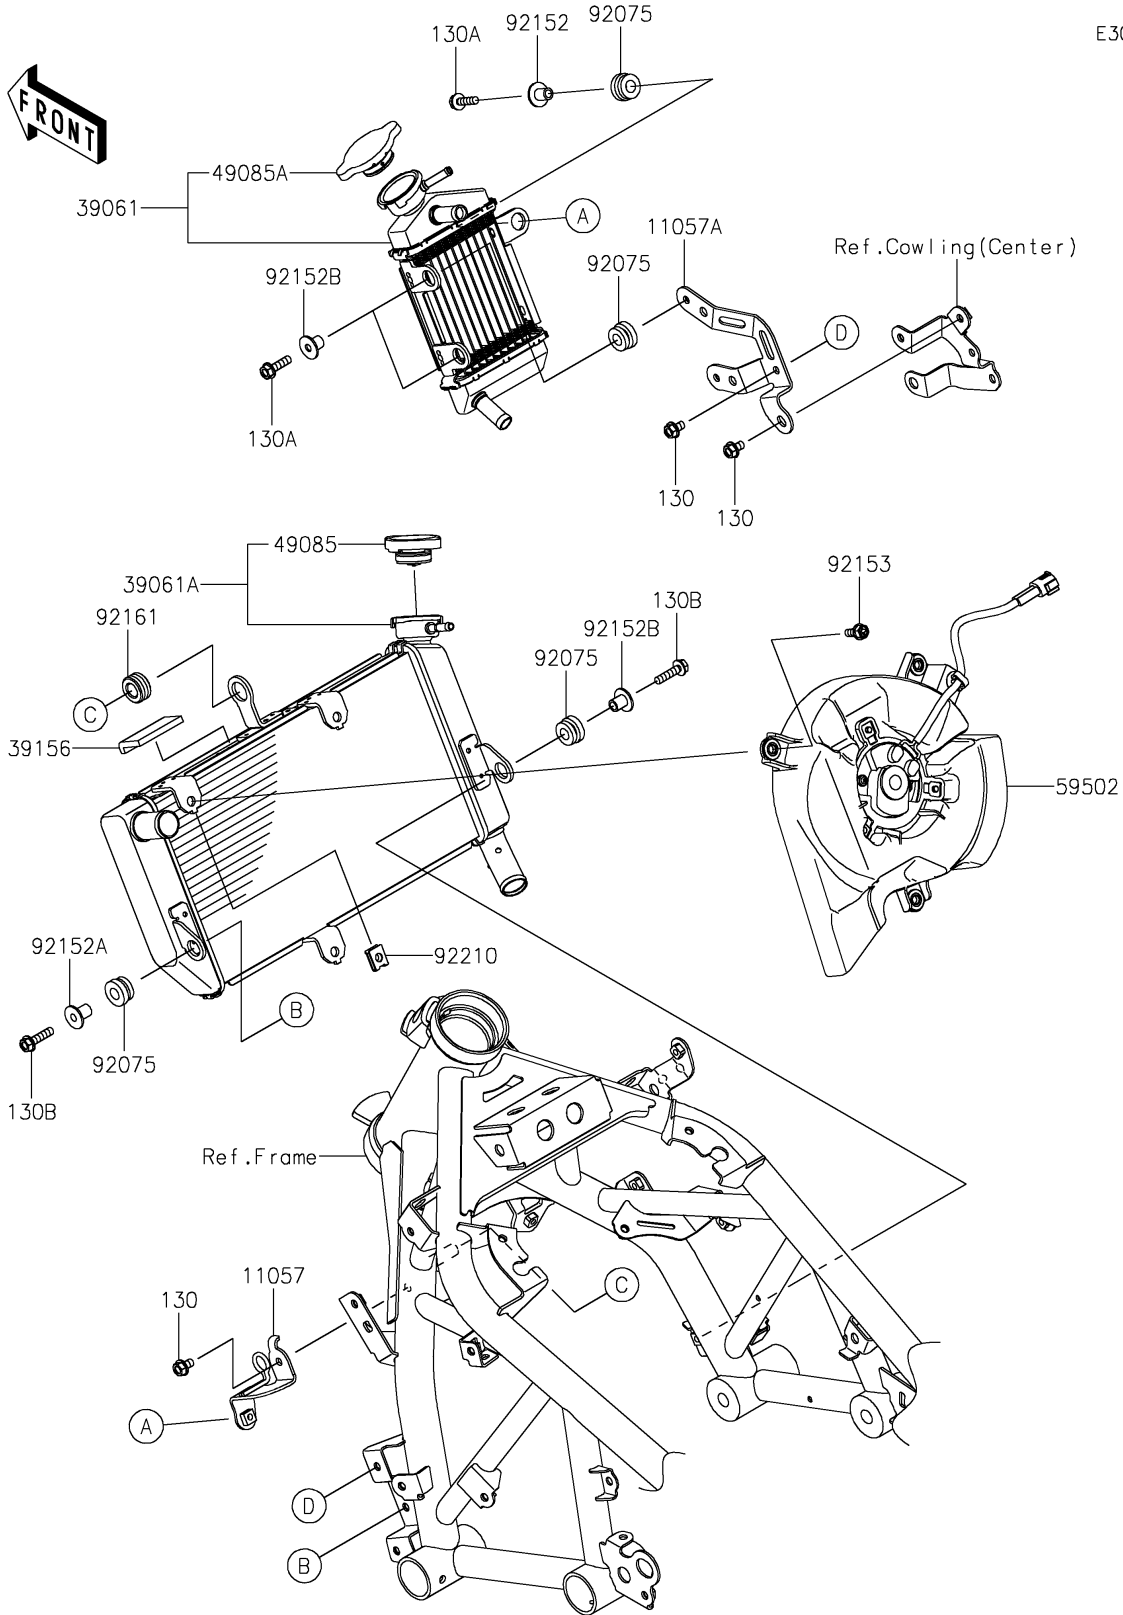

2024 Z7 HYBRID ABS PARTS DIAGRAM

Radiator

E3032

2024 Z7 HYBRID ABS PARTS LIST

Radiator

ITEM NAME	PART NUMBER	QUANTITY
BRACKET,RADIATOR TOP (Ref # 11057)	11057-7940	1
BRACKET,RADIATOR SIDE (Ref # 11057A)	11057-7941	1
RADIATOR-ASSY,MOTOR (Ref # 39061)	39061-0856	1
RADIATOR-ASSY,ENGINE (Ref # 39061A)	39061-0867	1
PAD,50X28X5 (Ref # 39156)	39156-2938	1
CAP-ASSY-PRESSURE (Ref # 49085)	49085-0006	1
CAP-ASSY-PRESSURE (Ref # 49085A)	49085-0020	1
FAN-ASSY (Ref # 59502)	59502-0639	1
DAMPER,RUBBER (Ref # 92075)	92075-1123	5
COLLAR,6.3X9.5X14.1 (Ref # 92152)	92152-1847	1
COLLAR (Ref # 92152A)	92152-2721	1
COLLAR (Ref # 92152B)	92152-2852	3
BOLT (Ref # 92153)	92153-0531	3
DAMPER (Ref # 92161)	92161-2080	1
NUT (Ref # 92210)	92210-1323	3
BOLT-FLANGED,6X10 (Ref # 130)	130CA0610	3
BOLT-FLANGED,6X22 (Ref # 130A)	130CA0622	3
BOLT-FLANGED,6X25 (Ref # 130B)	130CA0625	2