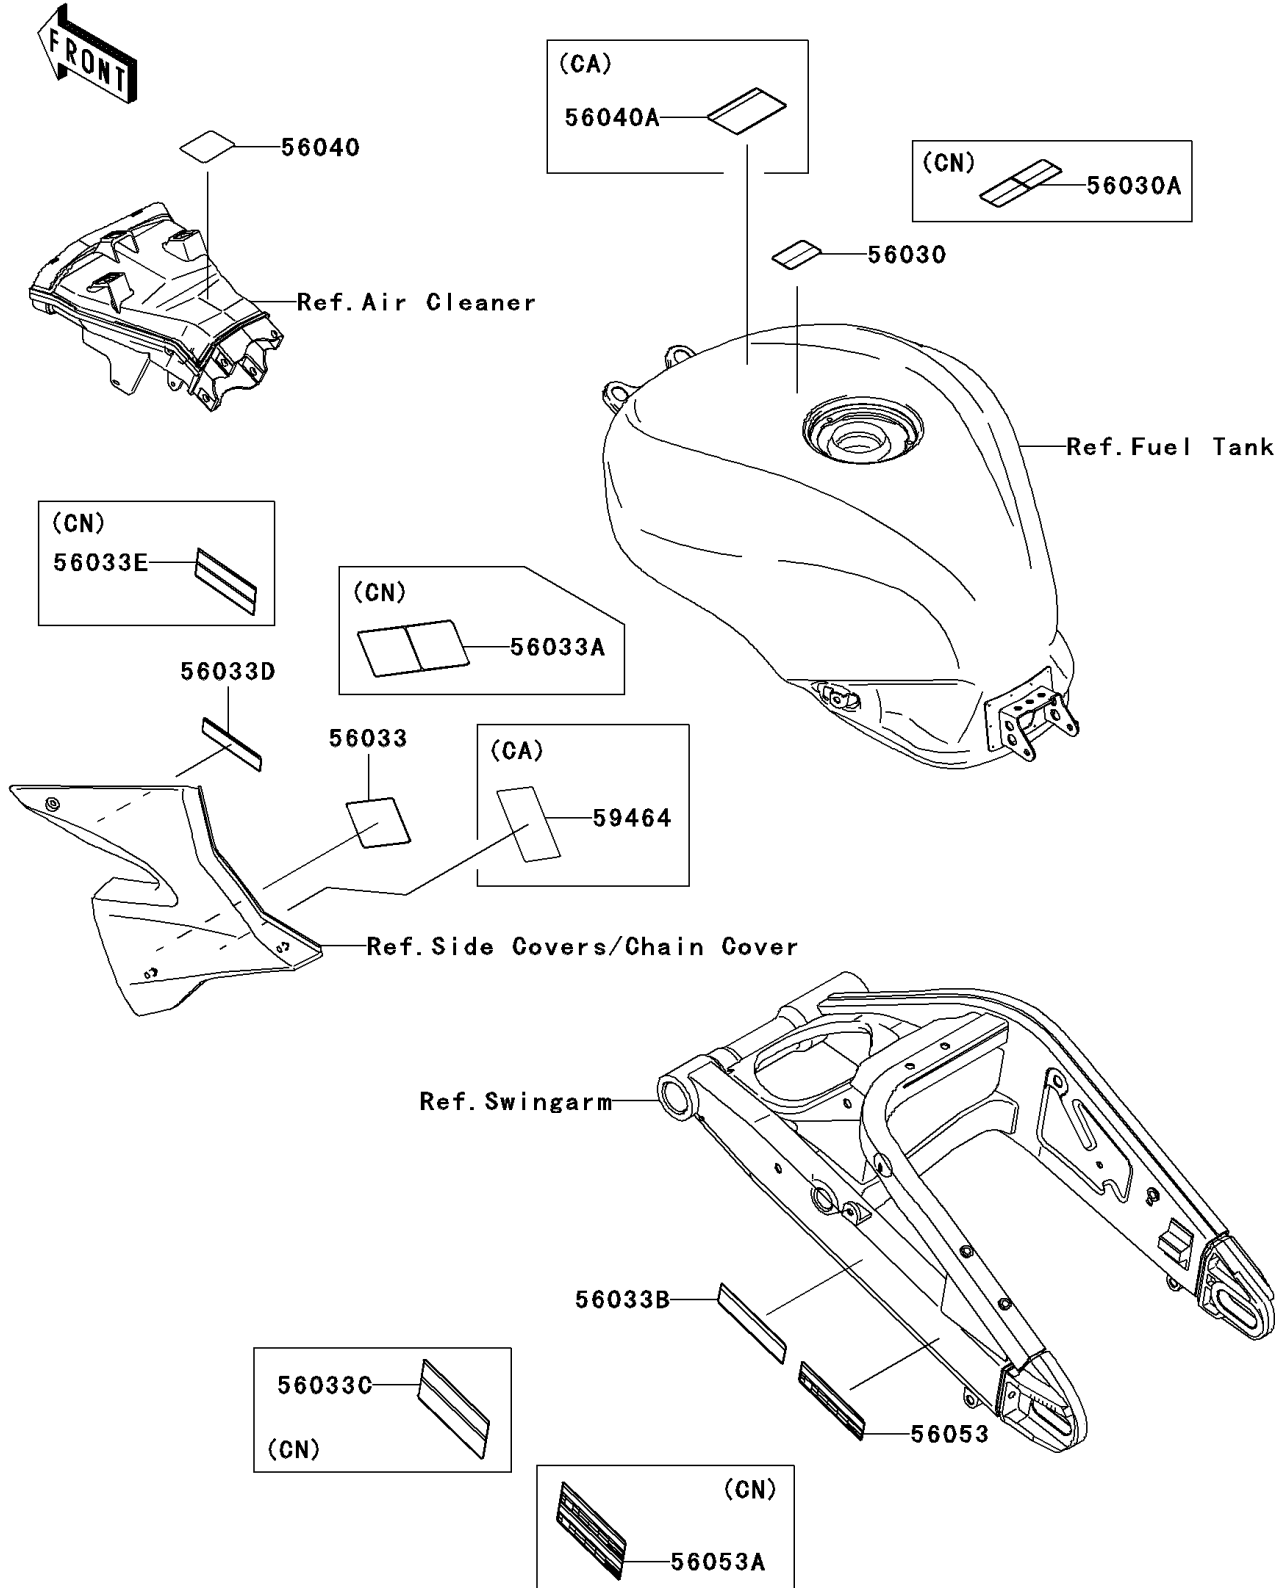

2004 Ninja® ZX™-10R PARTS DIAGRAM

Labels

F2860

2004 Ninja® ZX™-10R PARTS LIST

Labels

ITEM NAME	PART NUMBER	QUANTITY
LABEL,GASOLINE (Ref # 56030)	56030-1177	1
LABEL,GASOLINE (Ref # 56030A)	56030-1178	1
LABEL-MANUAL,DAILY SAFETY (Ref # 56033)	56033-0057	1
LABEL-MANUAL,DAILY SAFETY (Ref # 56033A)	56033-0058	1
LABEL-MANUAL,CHAIN (Ref # 56033B)	56033-0059	1
LABEL-MANUAL,CHAIN (Ref # 56033C)	56033-0060	1
LABEL-MANUAL,OIL&OIL FILTER (Ref # 56033D)	56033-0066	1
LABEL-MANUAL,OIL&OIL FILTER (Ref # 56033E)	56033-0067	1
LABEL-WARNING,BREAK IN CAUTION (Ref # 56040)	56040-1007	1
LABEL-WARNING,EVAPO (Ref # 56040A)	56040-1121	1
LABEL-SPECIFICATION,TIRE&LOAD (Ref # 56053)	56053-0068	1
LABEL-SPECIFICATION,TIRE&LOAD (Ref # 56053A)	56053-0069	1
LABEL-CERTIFICATION,EVAPO ROUT (Ref # 59464)	59464-0251	1