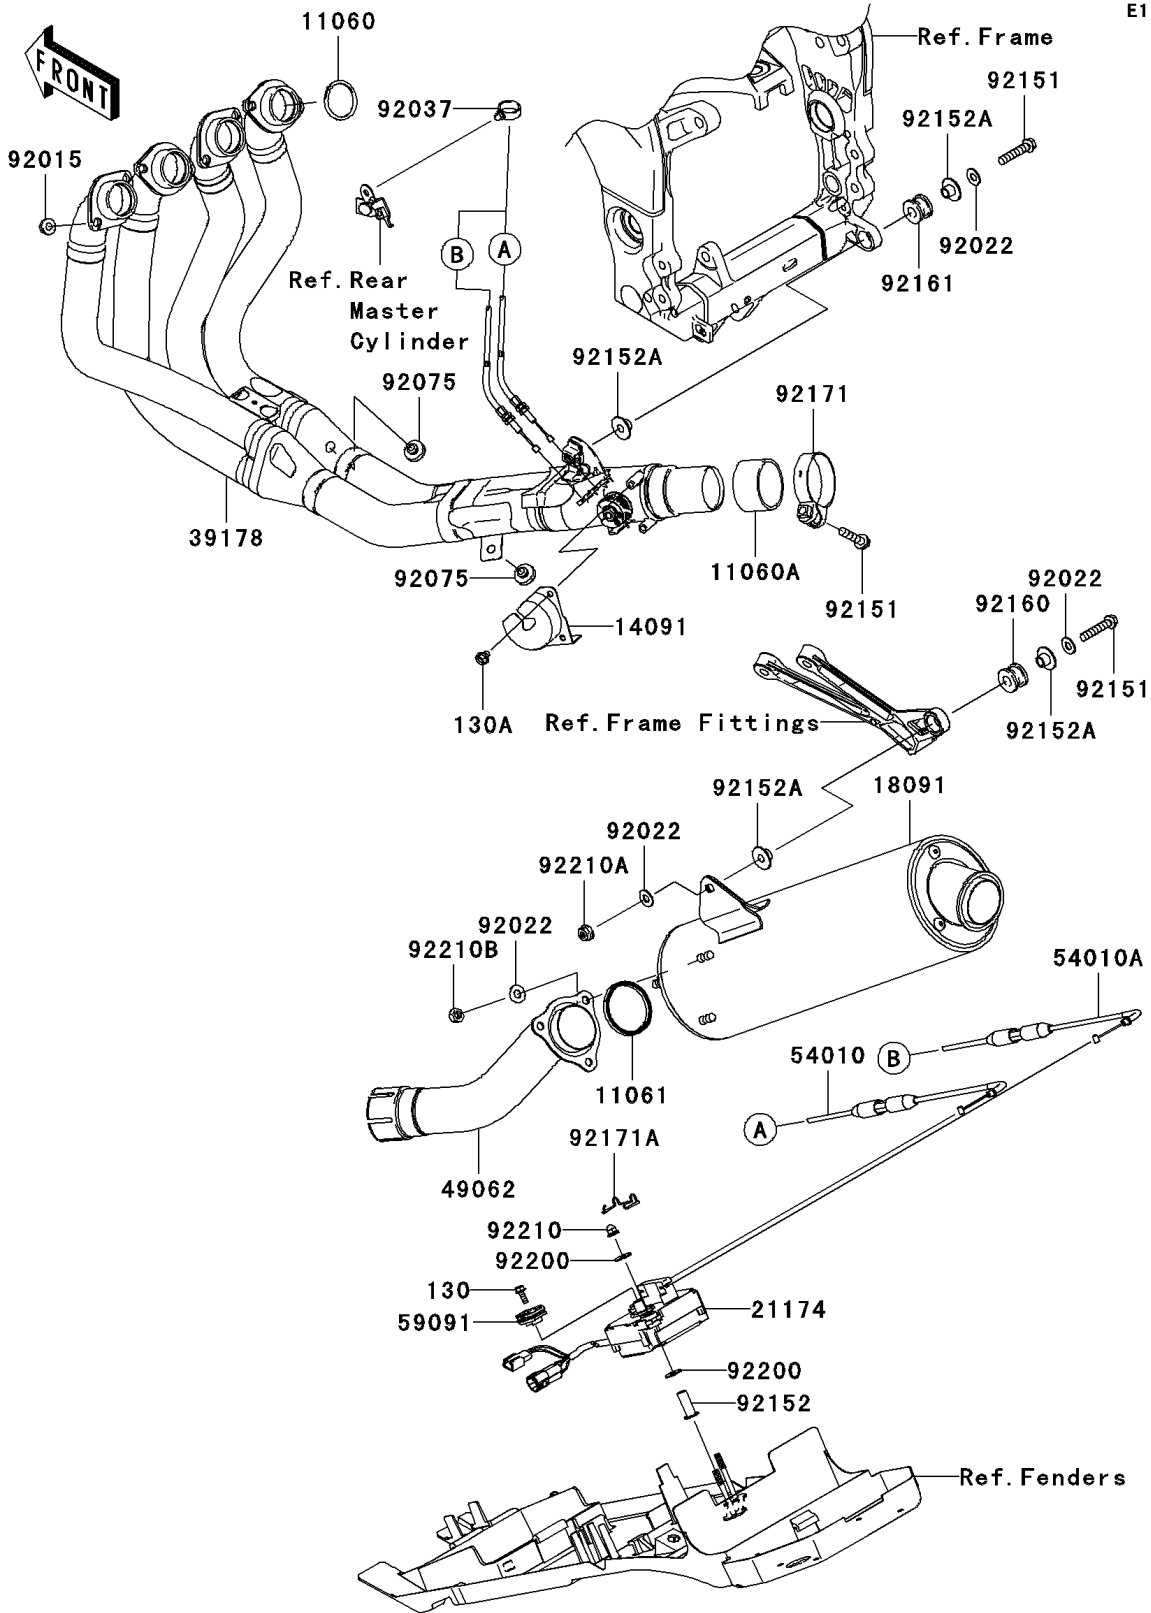

2005 Ninja® ZX™-10R PARTS DIAGRAM

Muffler(s)

E1140

2005 Ninja® ZX™-10R PARTS LIST

Muffler(s)

ITEM NAME	PART NUMBER	QUANTITY
BOLT-FLANGED (Ref # 130)	130L0518	1
BOLT-FLANGED,6X8 (Ref # 130A)	130R0608	2
GASKET,EXHAUST PIPE HOLDER (Ref # 11060)	11060-1103	4
GASKET,EXHAUST PIPE HOLDER (Ref # 11060A)	11060-1330	1
GASKET (Ref # 11061)	11061-0100	1
COVER (Ref # 14091)	14091-0304	1
BODY-COMP-MUFFLER (Ref # 18091)	18091-0229	1
MOTOR-ELECTRIC (Ref # 21174)	21174-0003	1
MANIFOLD-COMP-EXHAUST (Ref # 39178)	39178-0047	1
PIPE-COMP-EXHAUST (Ref # 49062)	49062-0026	1
CABLE (Ref # 54010)	54010-0020	1
CABLE (Ref # 54010A)	54010-0021	1
PULLEY (Ref # 59091)	59091-0003	1
NUT,8MM (Ref # 92015)	92015-1402	8
WASHER,8.5X19X1.2 (Ref # 92022)	92022-3730	6
CLAMP,HOSE (Ref # 92037)	92037-1827	1
DAMPER (Ref # 92075)	92075-005	2
BOLT,FLANGED,8X40 (Ref # 92151)	92151-1532	3
COLLAR (Ref # 92152)	92152-0102	2
COLLAR (Ref # 92152A)	92152-0188	4
DAMPER (Ref # 92160)	92160-1116	1
DAMPER (Ref # 92161)	92161-0193	1
CLAMP (Ref # 92171)	92171-0133	1
CLAMP (Ref # 92171A)	92171-0292	1
WASHER (Ref # 92200)	92200-0078	4
NUT,CAP,6MM (Ref # 92210)	92210-0003	2
NUT,8MM (Ref # 92210A)	92210-0121	1
NUT,8MM (Ref # 92210B)	92210-0173	3