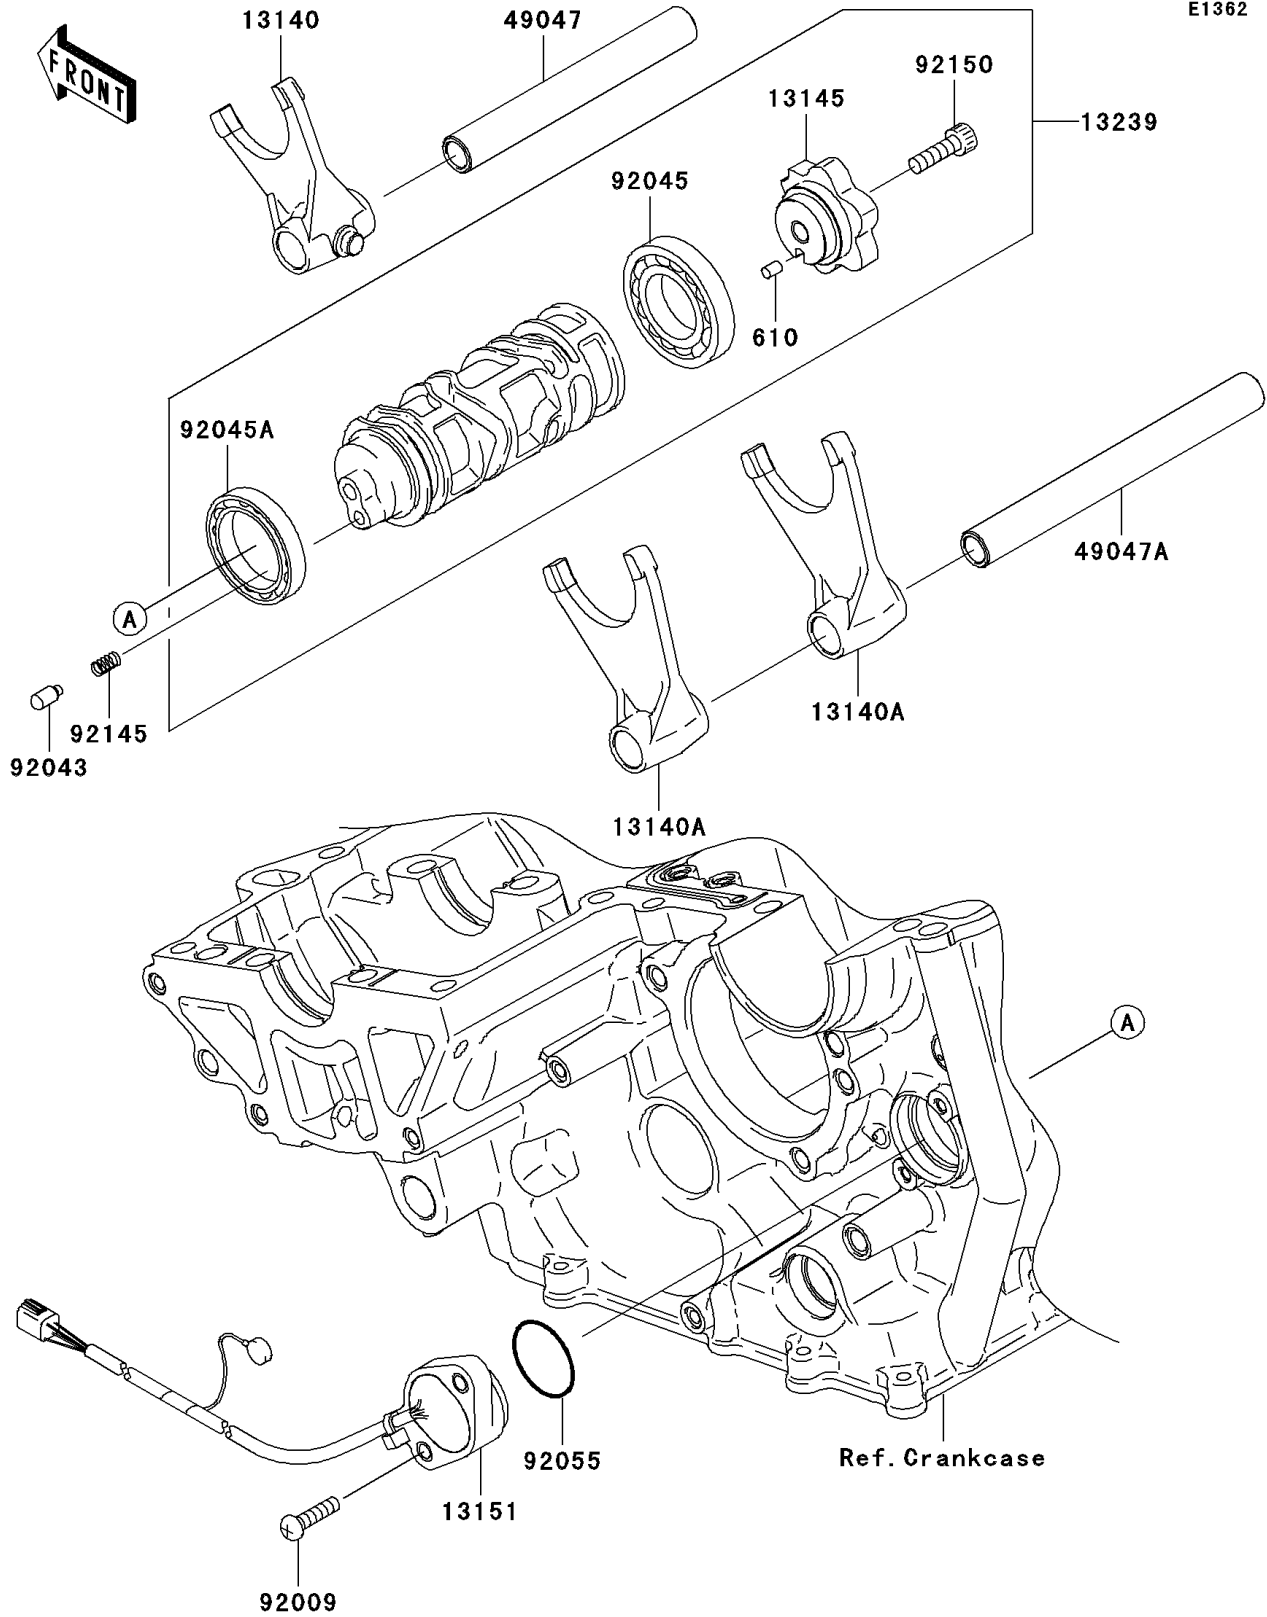

# 2005 Ninja® ZX™ -10R PARTS DIAGRAM

Gear Change Drum/Shift Fork(s)

E1362

## 2005 Ninja® ZX™ -10R PARTS LIST

### Gear Change Drum/Shift Fork(s)

ITEM NAME	PART NUMBER	QUANTITY
ROLLER,4X6 (Ref # 610)	610A0406	1
FORK-SHIFT,INPUT (Ref # 13140)	13140-0006	1
FORK-SHIFT,OUTPUT (Ref # 13140A)	13140-0007	2
CAM-CHANGE DRUM (Ref # 13145)	13145-0019	1
SWITCH-COMP,NEUTRAL (Ref # 13151)	13151-0005	1
DRUM-ASSY-CHANGE (Ref # 13239)	13239-0014	1
ROD-SHIFT,INPUT (Ref # 49047)	49047-0014	1
ROD-SHIFT,OUTPUT (Ref # 49047A)	49047-0015	1
SCREW,5X20 (Ref # 92009)	92009-1905	2
PIN (Ref # 92043)	92043-1654	1
BEARING-BALL,16005(NTN) (Ref # 92045)	92045-1045	1
BEARING-BALL,6806 (Ref # 92045A)	92045-1152	1
RING-O (Ref # 92055)	92055-091	1
SPRING (Ref # 92145)	92145-1414	1
BOLT,SOCKET,6X20 (Ref # 92150)	92150-1880	1