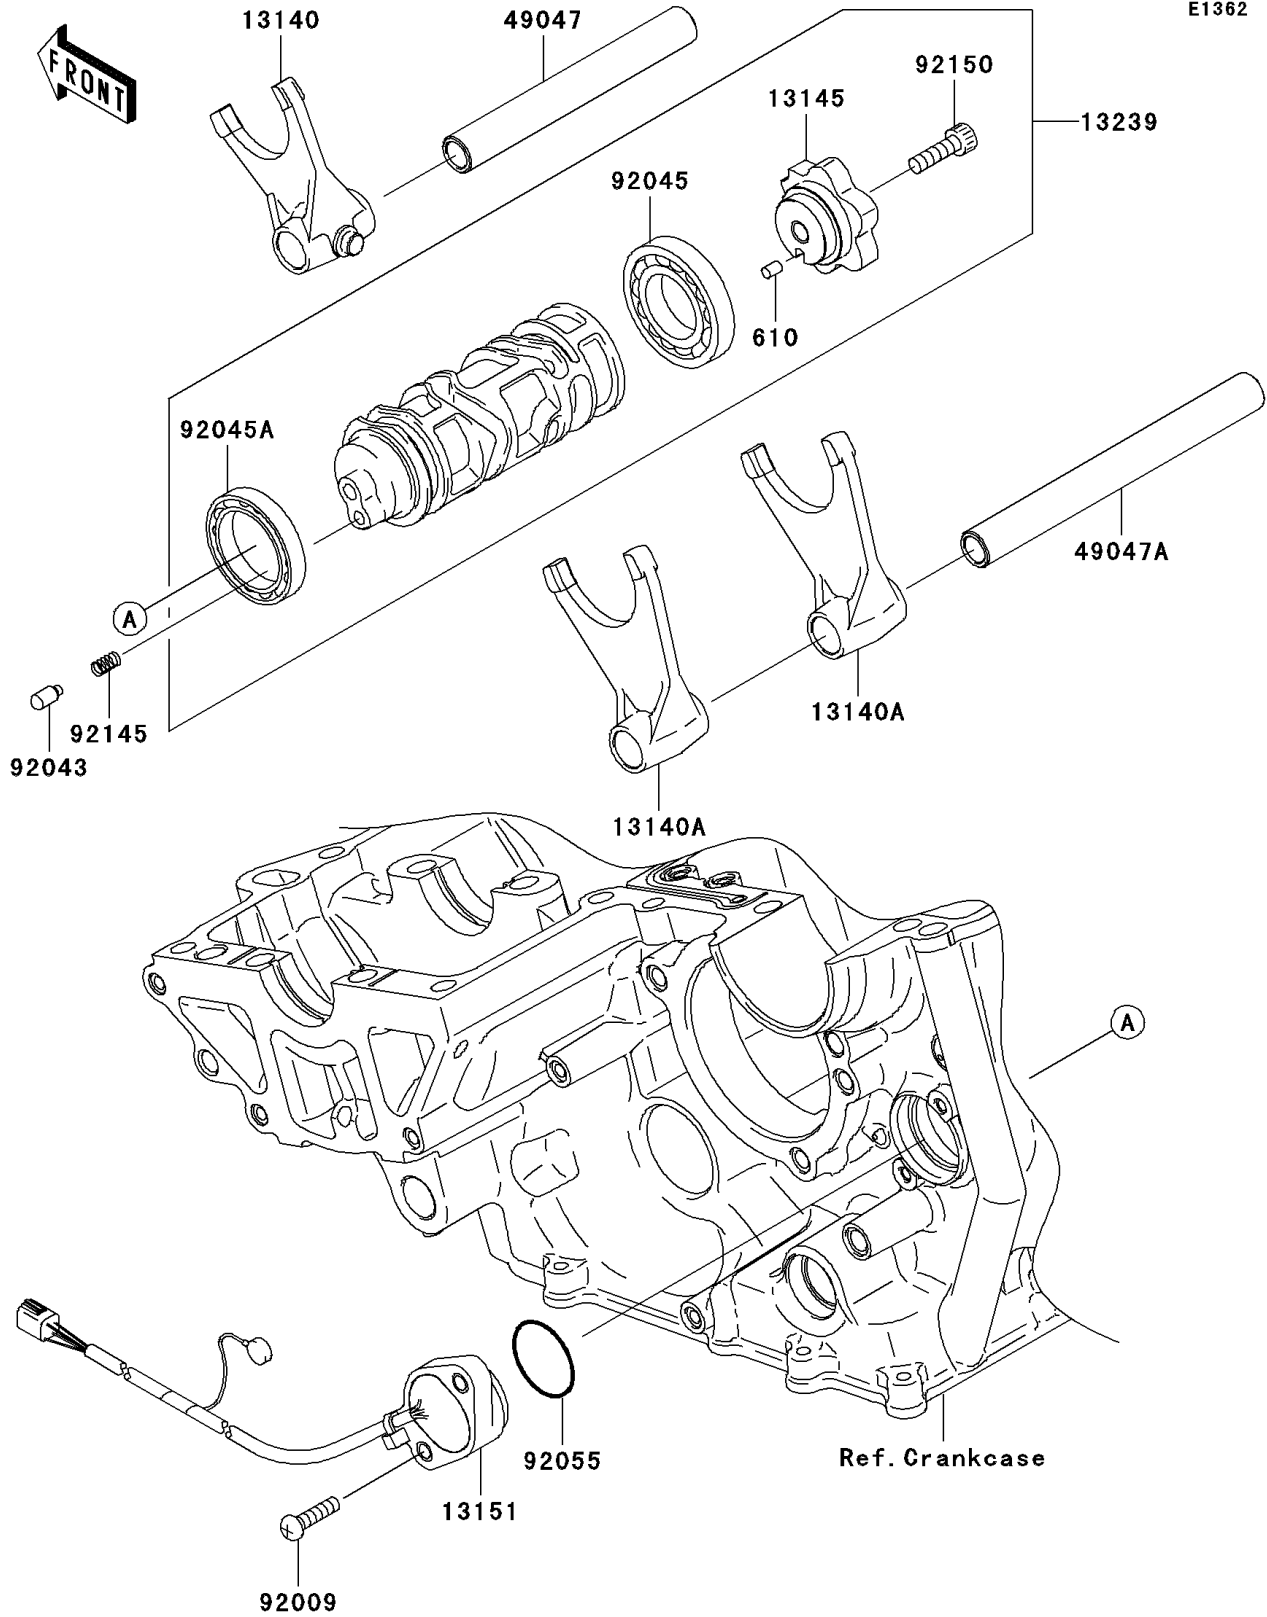

2005 Ninja® ZX™ -10R PARTS DIAGRAM

Gear Change Drum/Shift Fork(s)

E1362

2005 Ninja® ZX™ -10R PARTS LIST

Gear Change Drum/Shift Fork(s)

ITEM NAME	PART NUMBER	QUANTITY
ROLLER,4X6 (Ref # 610)	610A0406	1
FORK-SHIFT,INPUT (Ref # 13140)	13140-0006	1
FORK-SHIFT,OUTPUT (Ref # 13140A)	13140-0007	2
CAM-CHANGE DRUM (Ref # 13145)	13145-0019	1
SWITCH-COMP,NEUTRAL (Ref # 13151)	13151-0005	1
DRUM-ASSY-CHANGE (Ref # 13239)	13239-0014	1
ROD-SHIFT,INPUT (Ref # 49047)	49047-0014	1
ROD-SHIFT,OUTPUT (Ref # 49047A)	49047-0015	1
SCREW,5X20 (Ref # 92009)	92009-1905	2
PIN (Ref # 92043)	92043-1654	1
BEARING-BALL,16005(NTN) (Ref # 92045)	92045-1045	1
BEARING-BALL,6806 (Ref # 92045A)	92045-1152	1
RING-O (Ref # 92055)	92055-091	1
SPRING (Ref # 92145)	92145-1414	1
BOLT,SOCKET,6X20 (Ref # 92150)	92150-1880	1